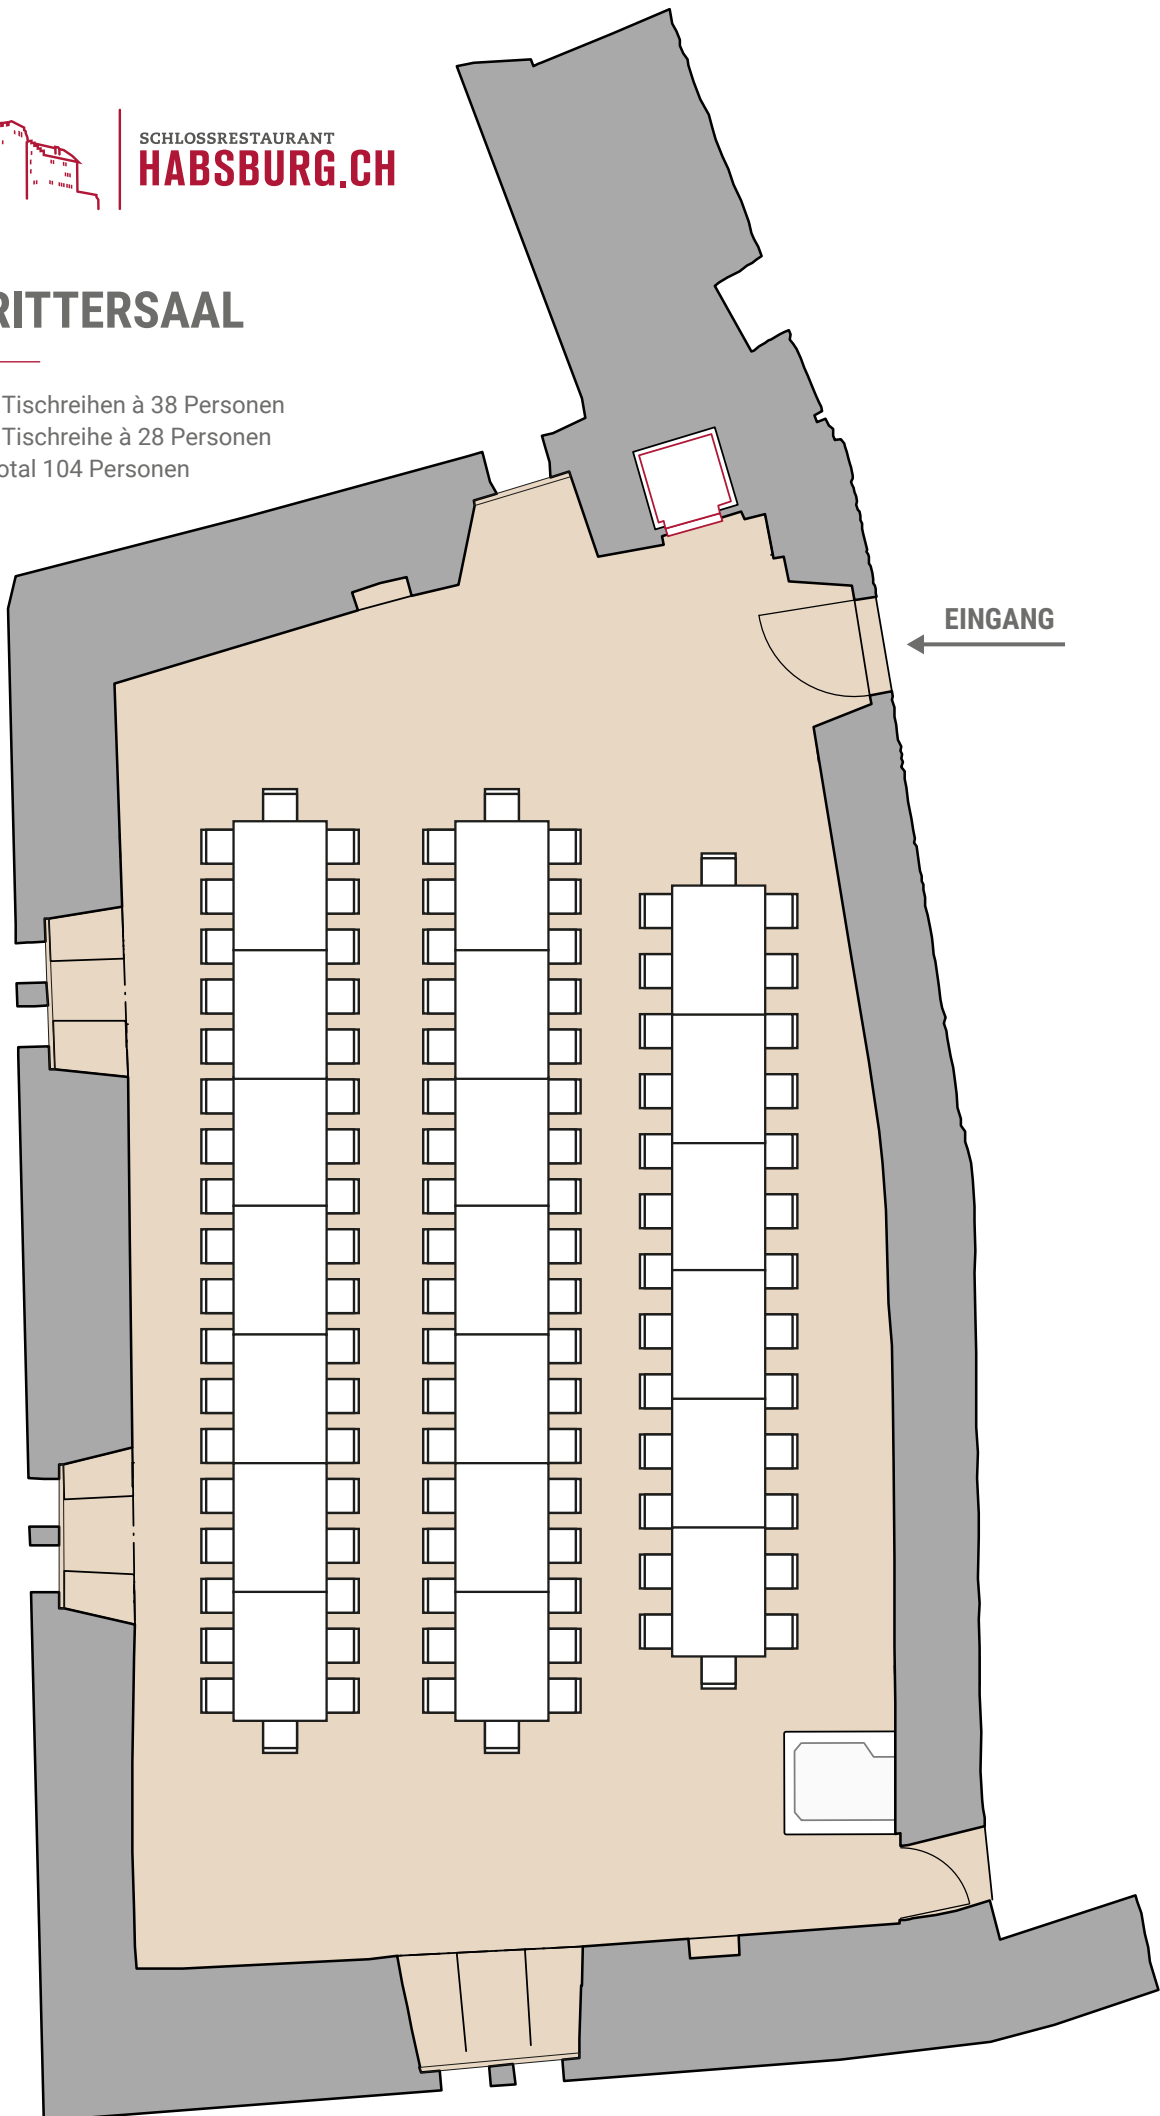

SCHLOSSRESTAURANT
HABSBURG.CH

RITTERSAAL

8 runde Tische à max. 8 Personen
Total 64 Personen

SCHLOSSRESTAURANT
HABSBURG.CH

RITTERSAAL

3 Tischreihen à 30 Personen
Total 90 Personen

SCHLOSSRESTAURANT
HABSBURG.CH

RITTERSAAL

2 Tischreihen à 38 Personen
1 Tischreihe à 28 Personen
Total 104 Personen

SCHLOSSRESTAURANT
HABSBURG.CH

RITTERSAAL

U-Form
Max. 66 Personen

SCHLOSSRESTAURANT
HABSBURG.CH

RITTERSAAL

U-Form
Max. 71 Personen