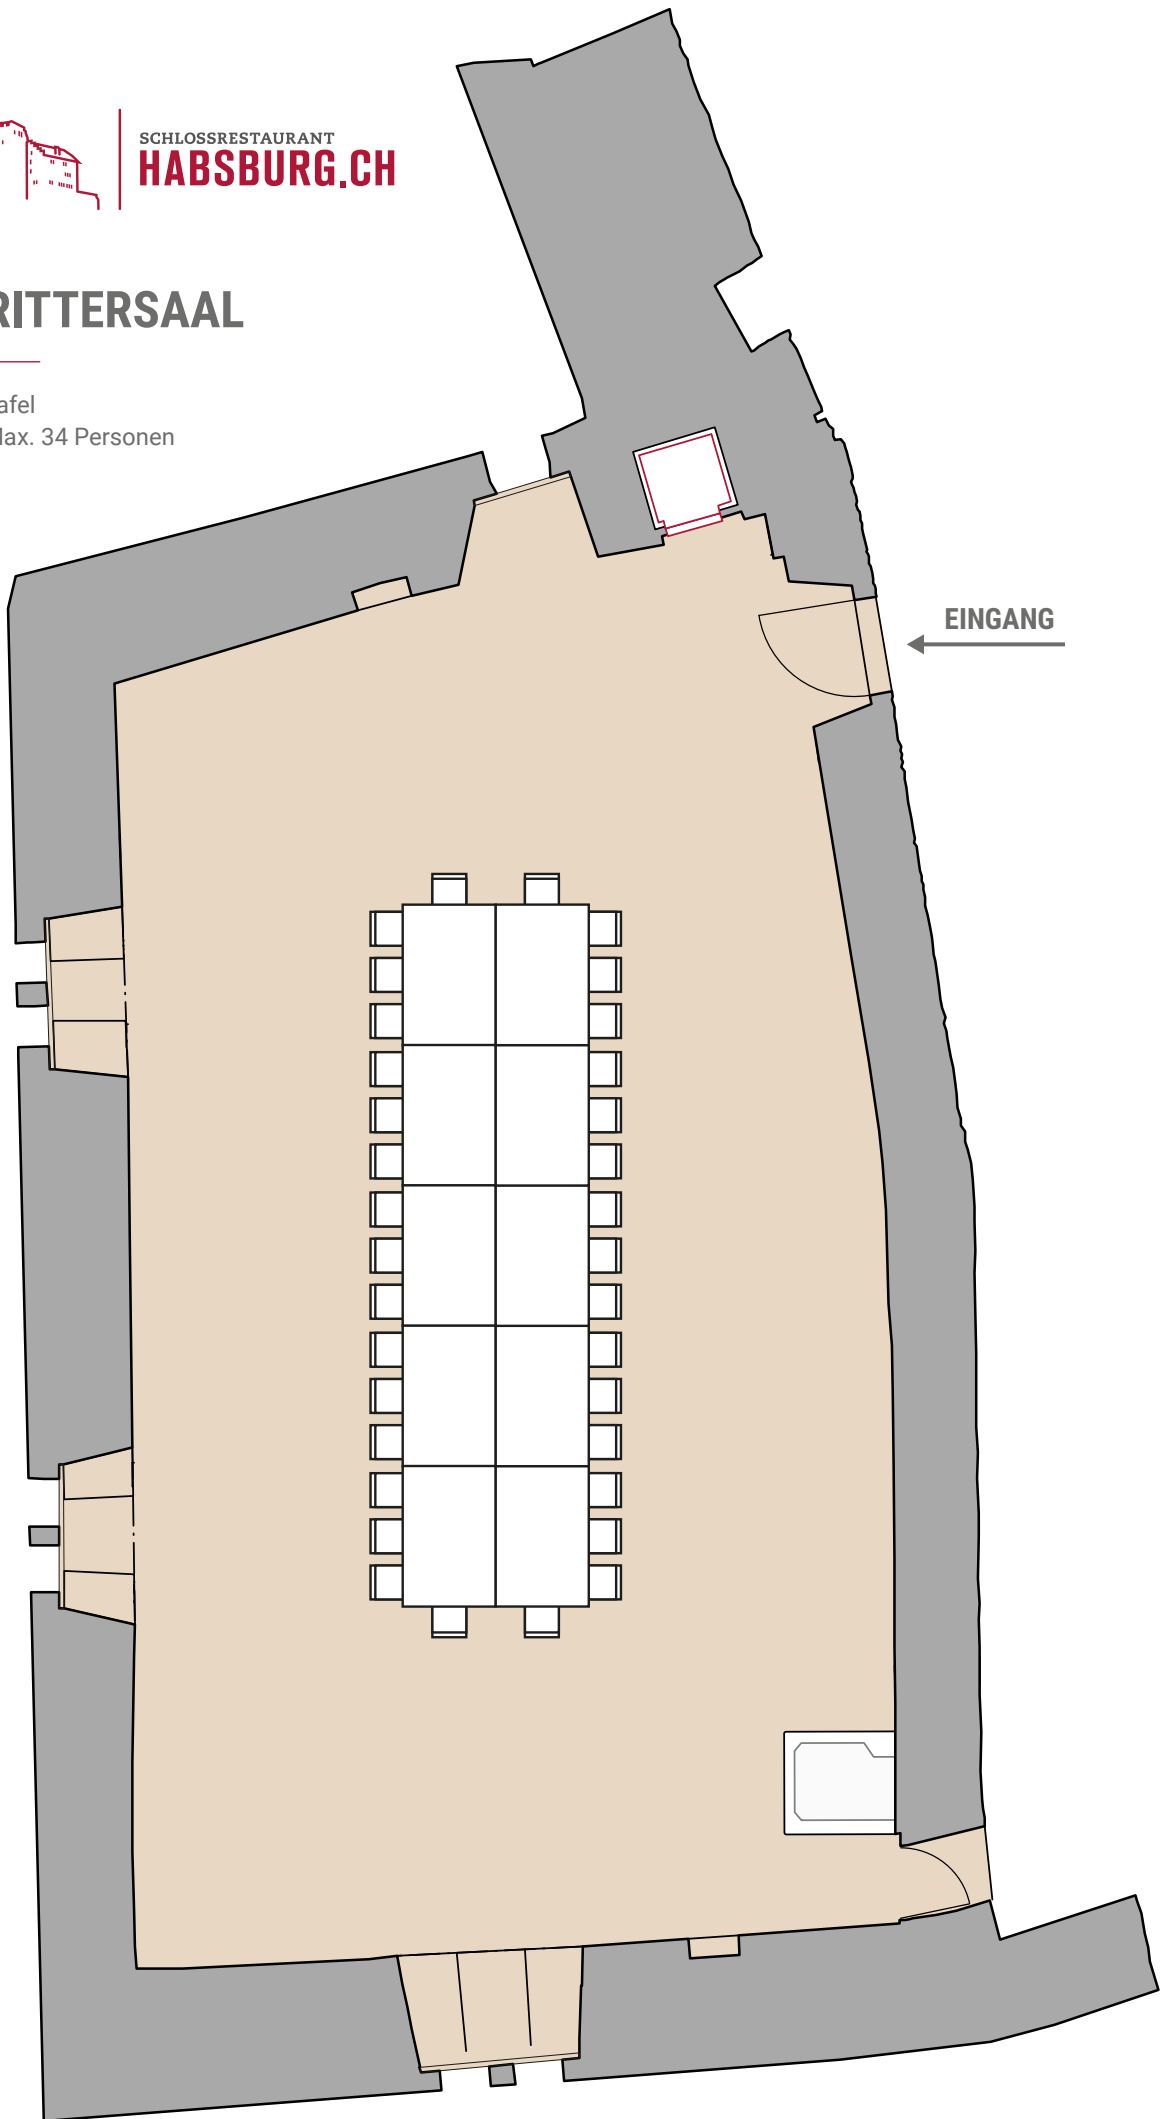

SCHLOSSRESTAURANT
HABSBURG.CH

RITTERSAAL

Tafel
Max. 34 Personen