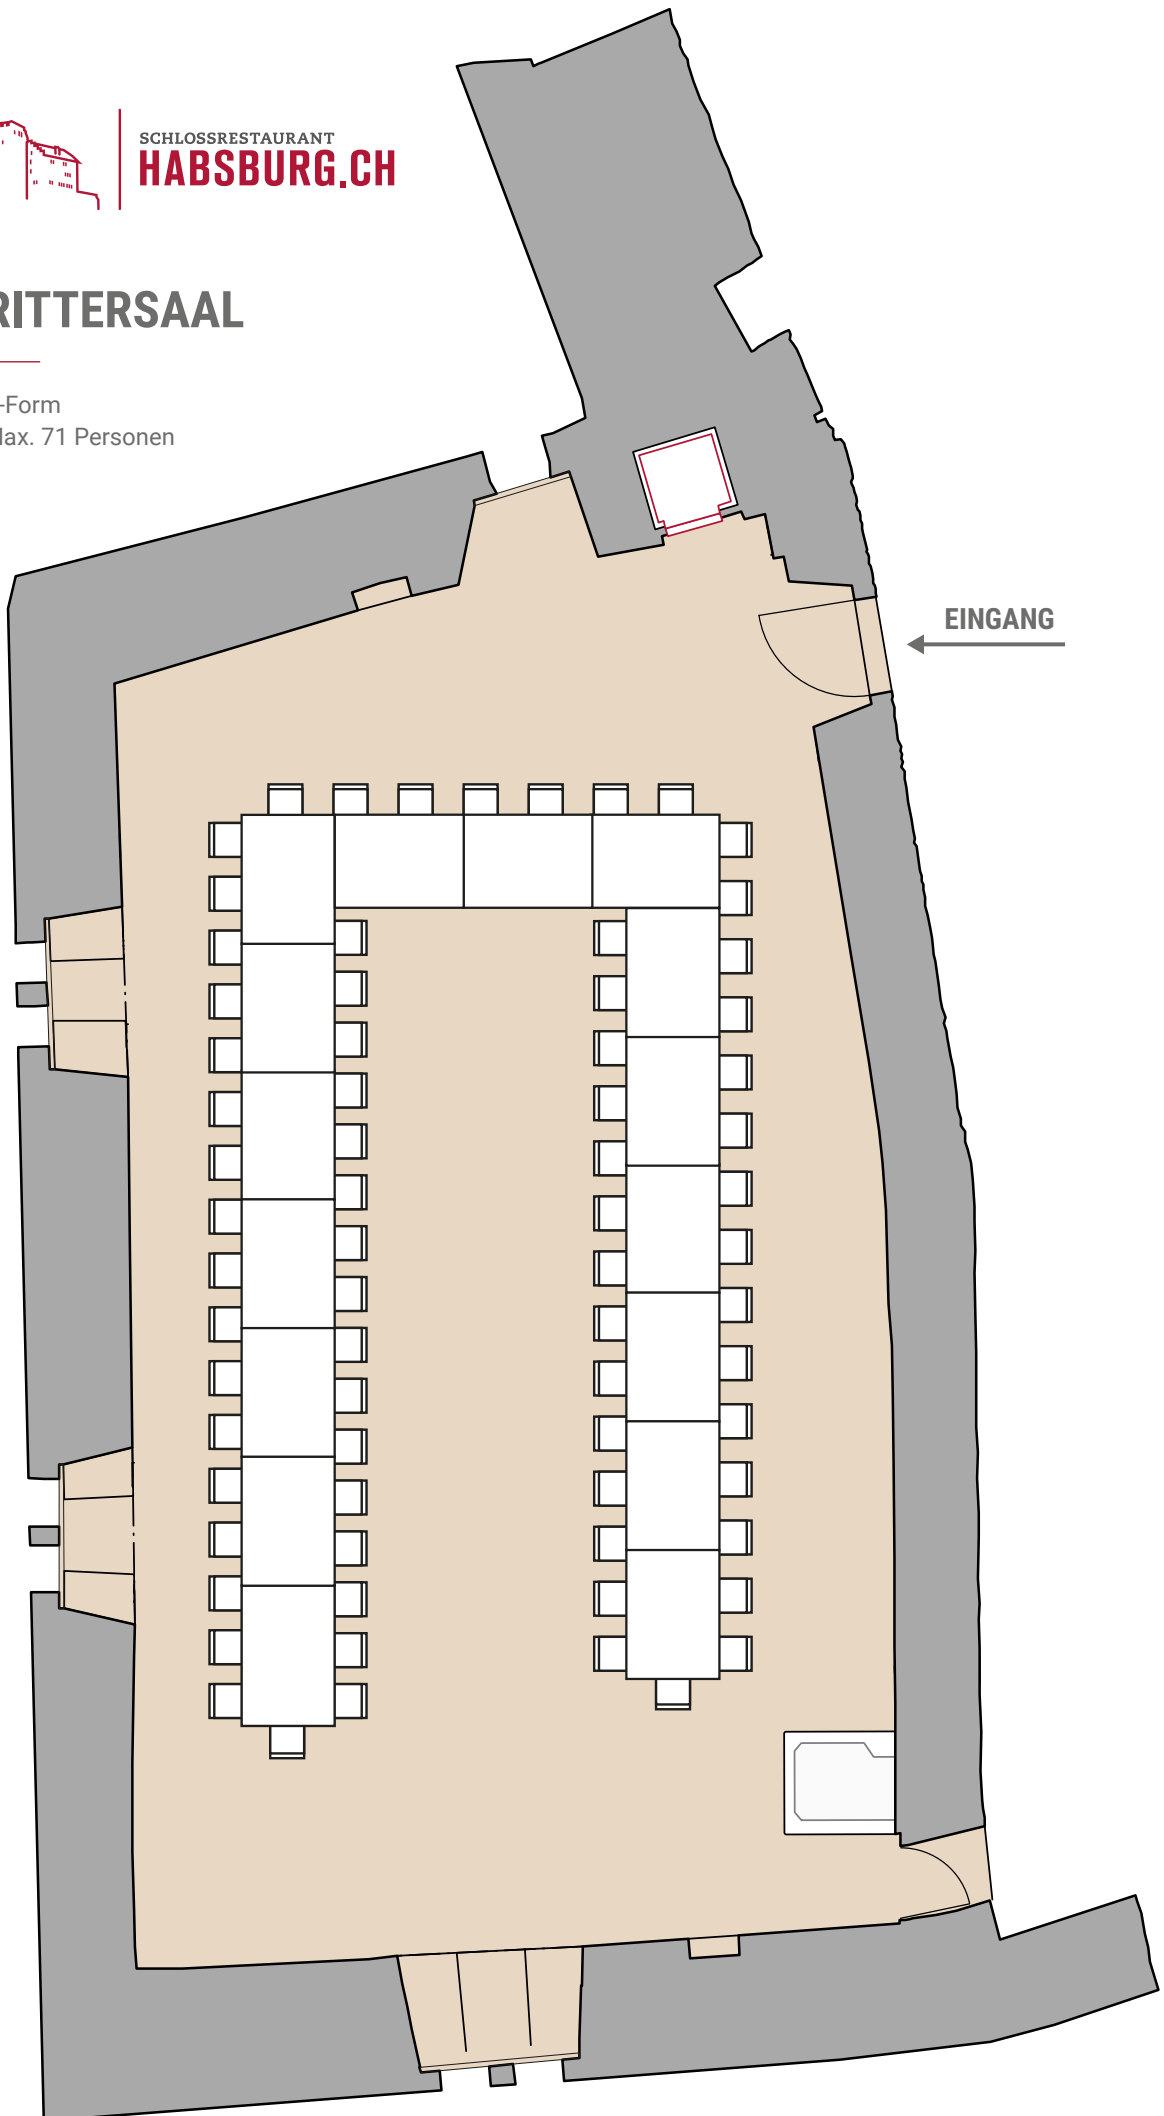

SCHLOSSRESTAURANT
HABSBURG.CH

RITTERSAAL

8 runde Tische à max. 8 Personen
Total 64 Personen

SCHLOSSRESTAURANT
HABSBURG.CH

RITTERSAAL

3 Tischreihen à 30 Personen
Total 90 Personen

SCHLOSSRESTAURANT
HABSBURG.CH

RITTERSAAL

2 Tischreihen à 38 Personen
1 Tischreihe à 28 Personen
Total 104 Personen

SCHLOSSRESTAURANT
HABSBURG.CH

RITTERSAAL

U-Form
Max. 66 Personen

SCHLOSSRESTAURANT
HABSBURG.CH

RITTERSAAL

U-Form
Max. 71 Personen