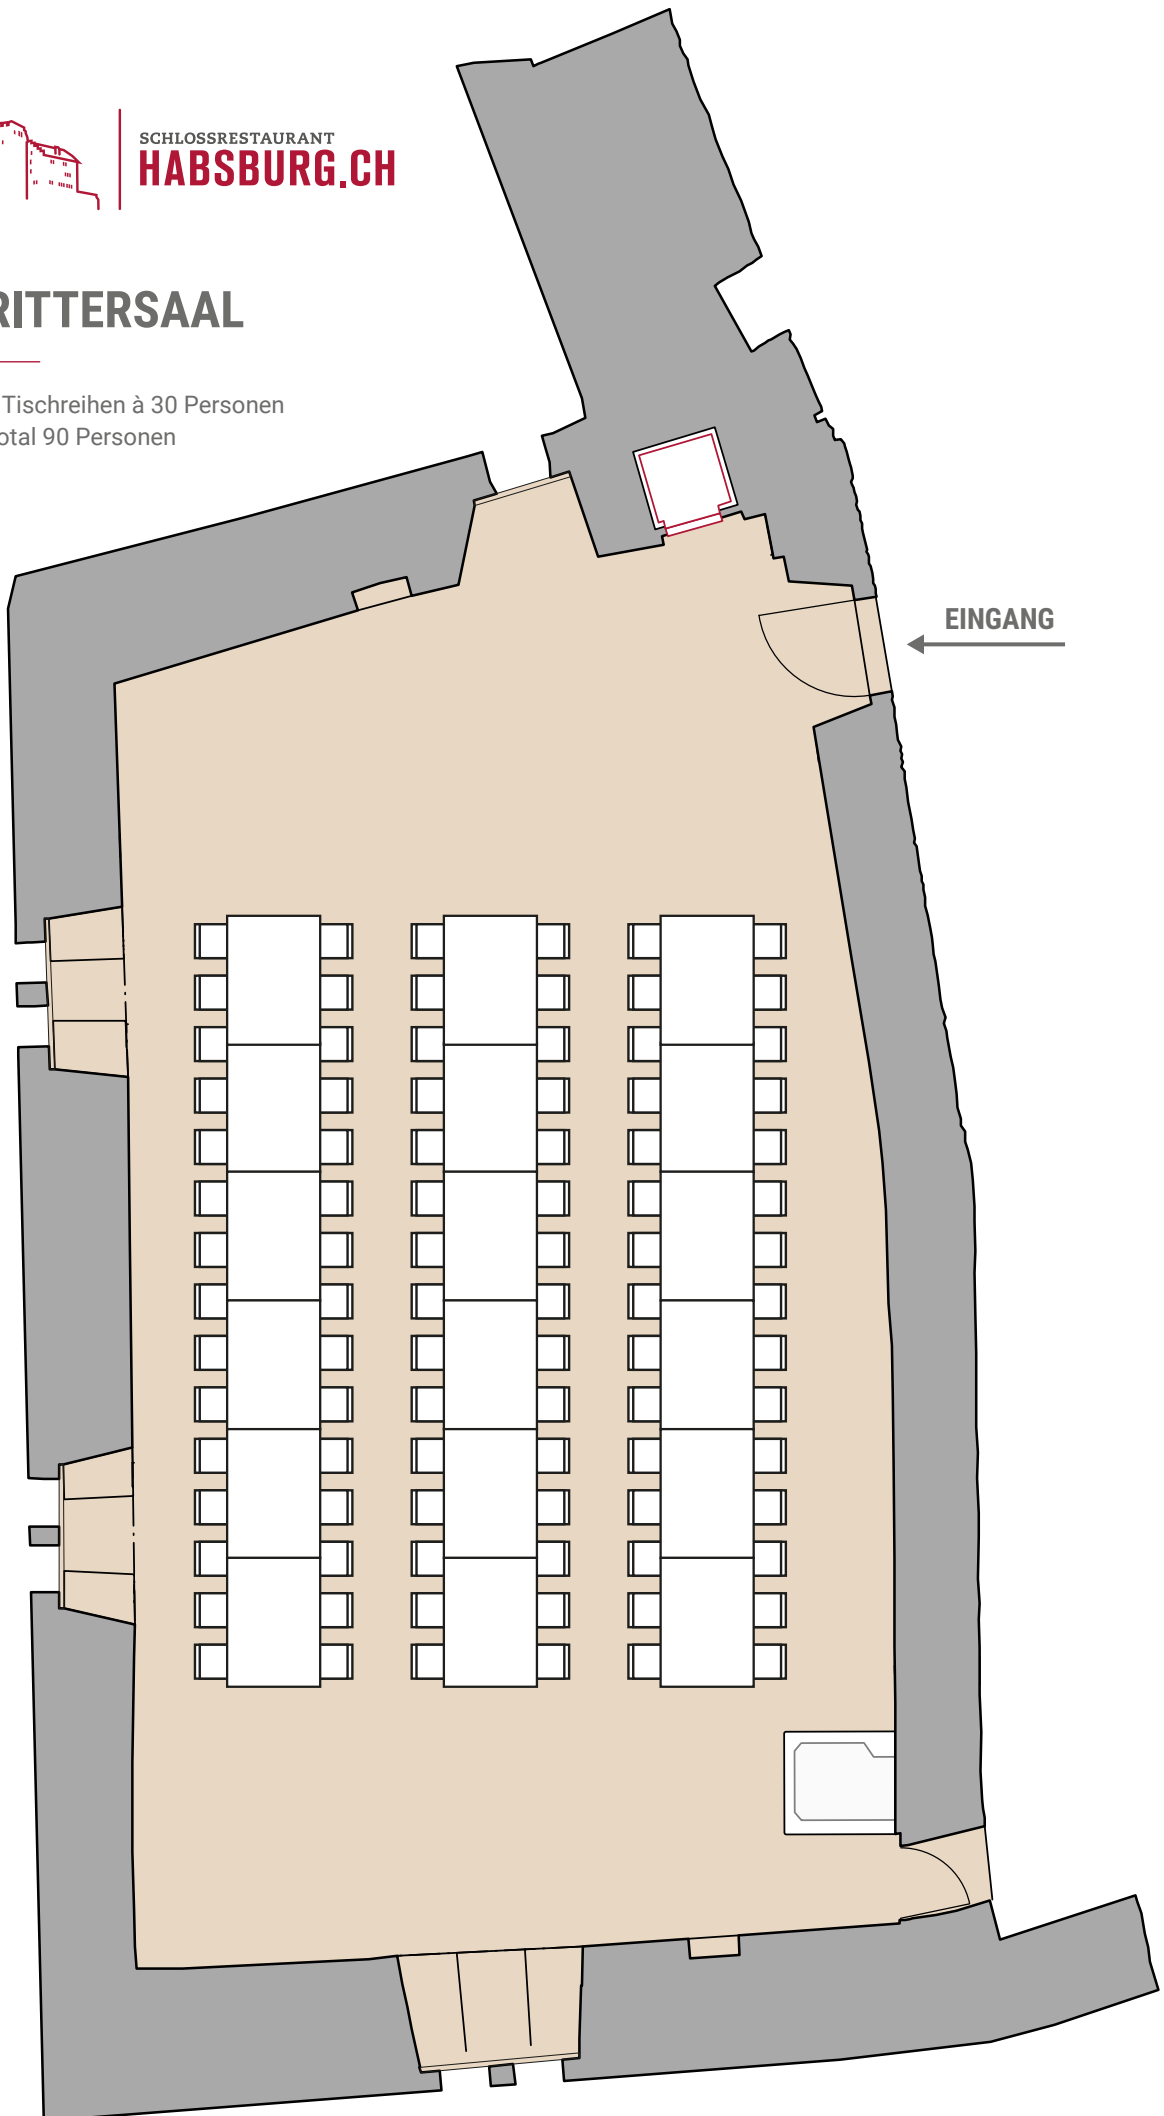

SCHLOSSRESTAURANT
HABSBURG.CH

RITTERSAAL

8 runde Tische à max. 8 Personen
Total 64 Personen

SCHLOSSRESTAURANT
HABSBURG.CH

RITTERSAAL

3 Tischreihen à 30 Personen
Total 90 Personen

SCHLOSSRESTAURANT
HABSBURG.CH

RITTERSAAL

2 Tischreihen à 38 Personen
1 Tischreihe à 28 Personen
Total 104 Personen

SCHLOSSRESTAURANT
HABSBURG.CH

RITTERSAAL

U-Form
Max. 66 Personen

SCHLOSSRESTAURANT
HABSBURG.CH

RITTERSAAL

U-Form
Max. 71 Personen