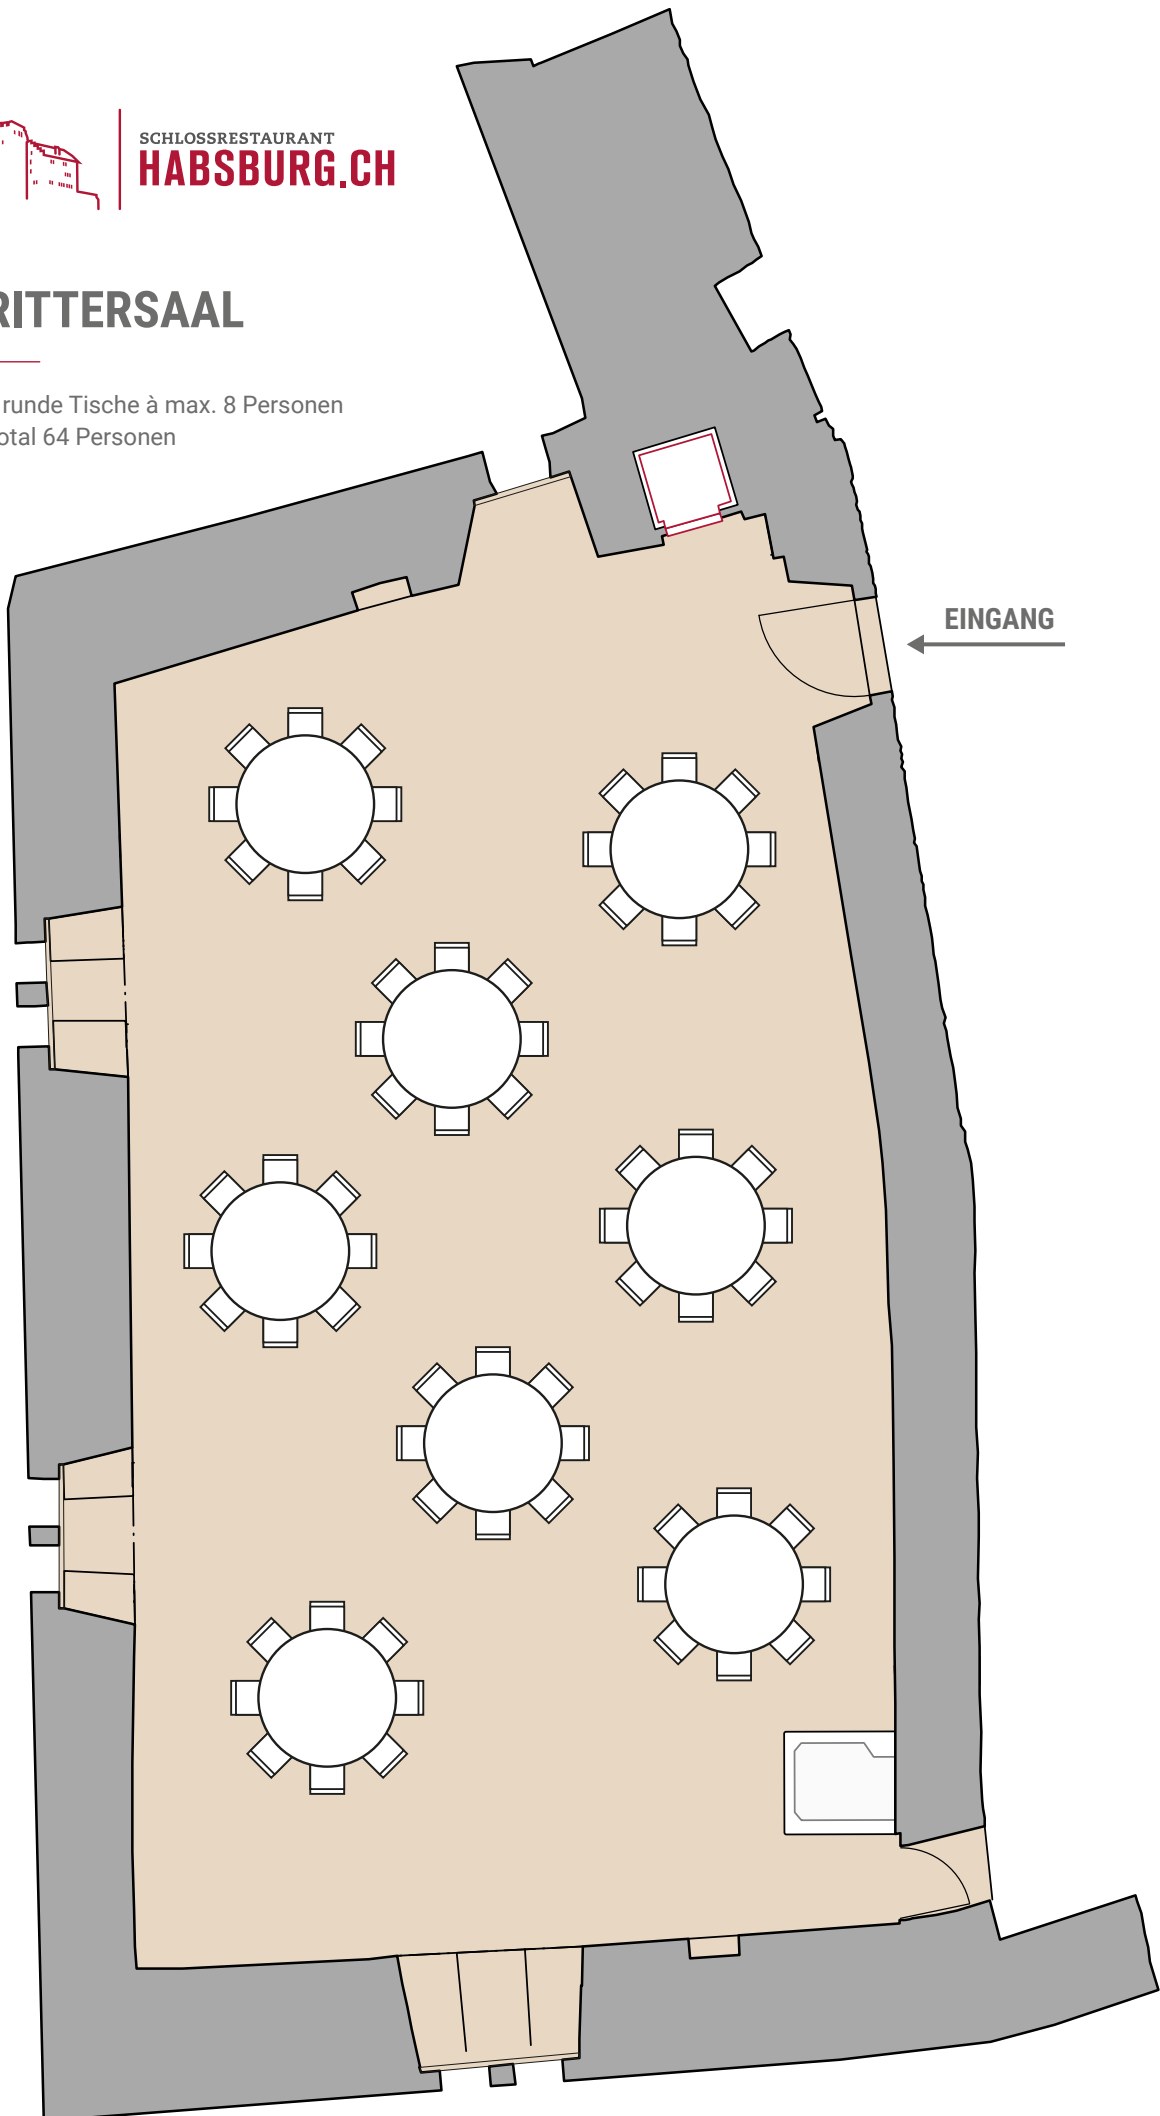

SCHLOSSRESTAURANT
HABSBURG.CH

RITTERSAAL

8 runde Tische à max. 8 Personen
Total 64 Personen

SCHLOSSRESTAURANT
HABSBURG.CH

RITTERSAAL

3 Tischreihen à 30 Personen
Total 90 Personen

SCHLOSSRESTAURANT
HABSBURG.CH

RITTERSAAL

2 Tischreihen à 38 Personen
1 Tischreihe à 28 Personen
Total 104 Personen

SCHLOSSRESTAURANT
HABSBURG.CH

RITTERSAAL

U-Form
Max. 66 Personen

SCHLOSSRESTAURANT
HABSBURG.CH

RITTERSAAL

U-Form
Max. 71 Personen