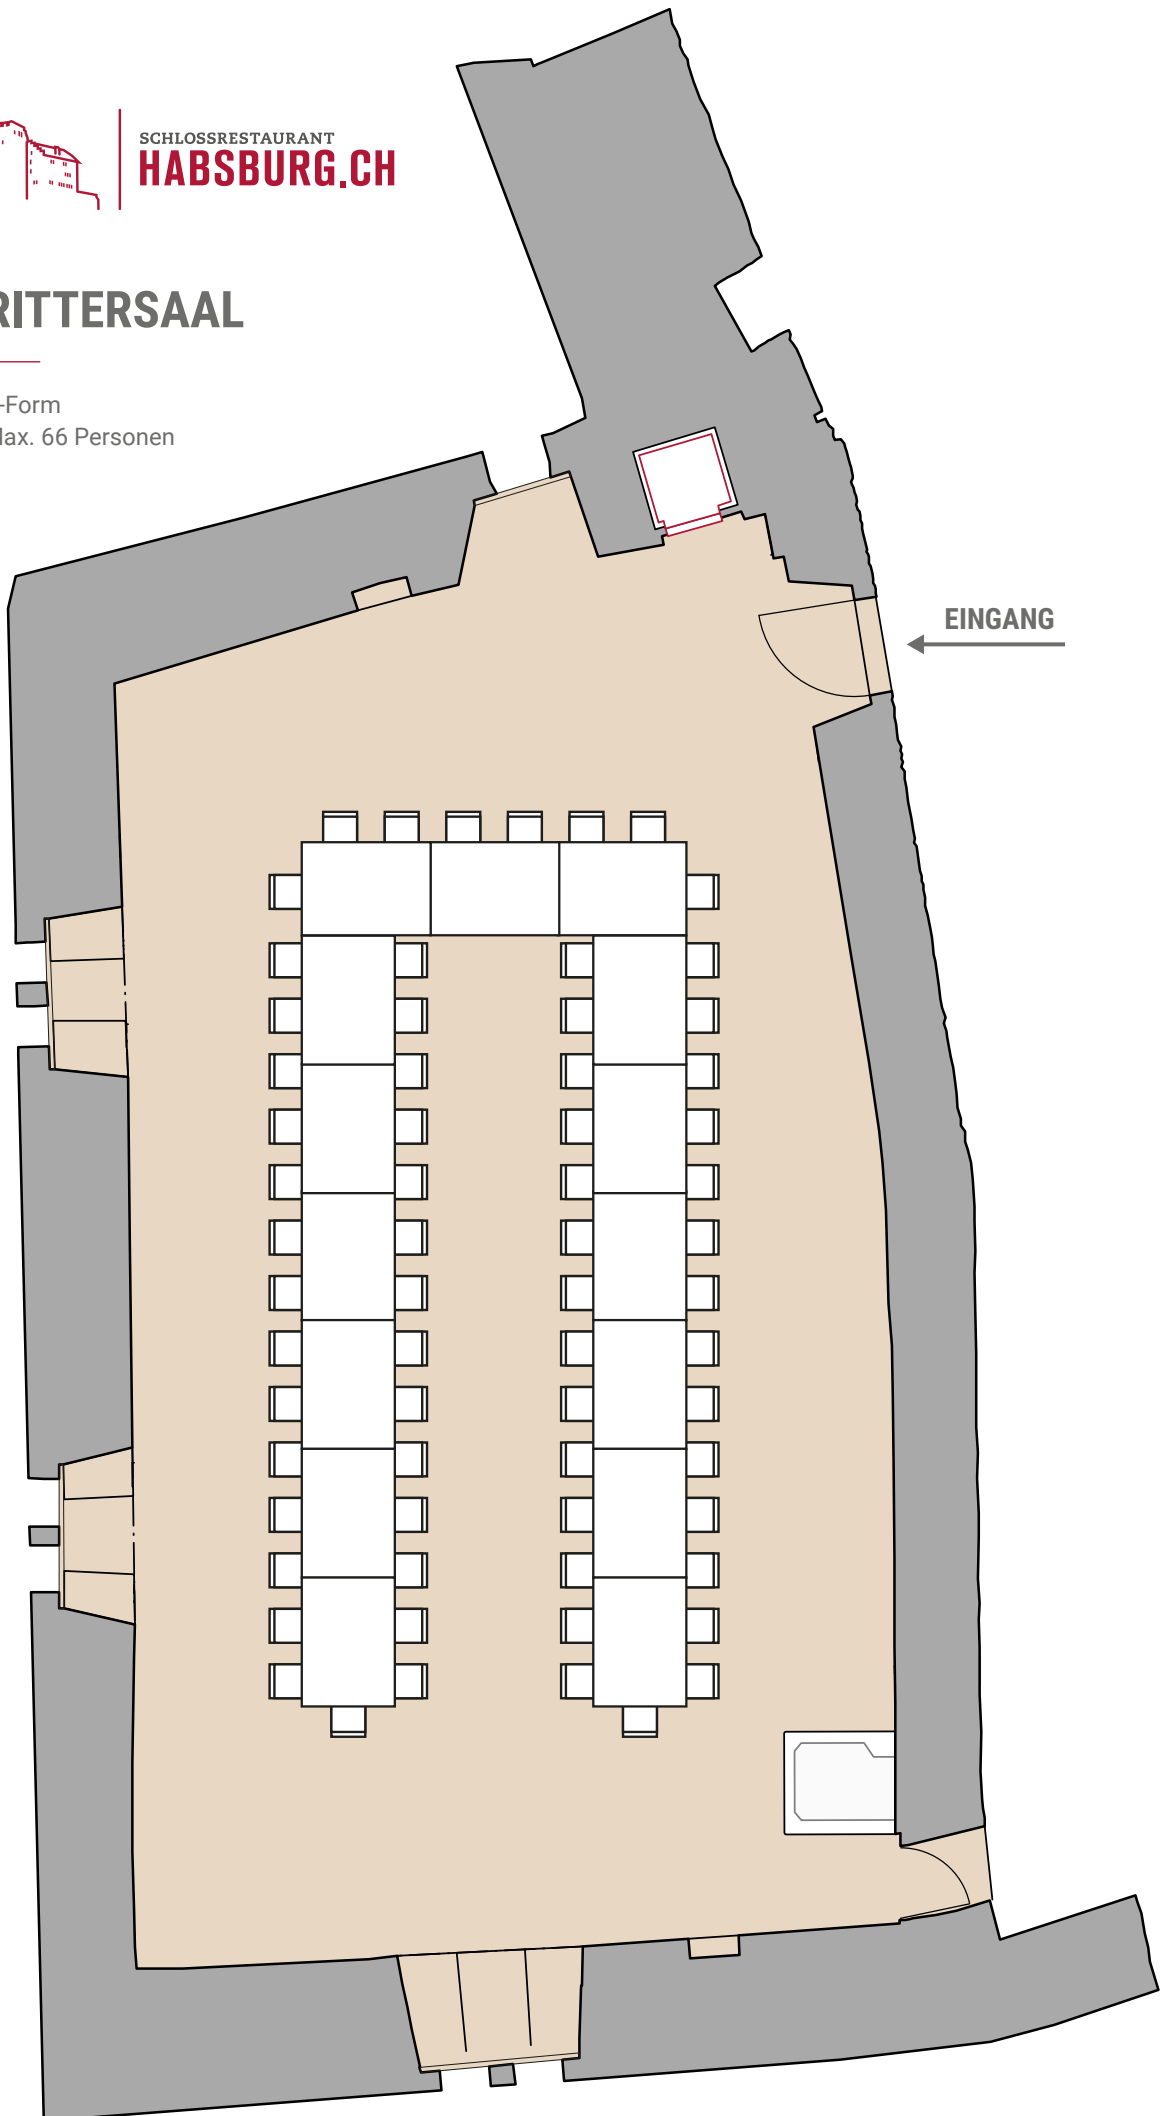

SCHLOSSRESTAURANT
HABSBURG.CH

RITTERSAAL

8 runde Tische à max. 8 Personen
Total 64 Personen

SCHLOSSRESTAURANT
HABSBURG.CH

RITTERSAAL

3 Tischreihen à 30 Personen
Total 90 Personen

SCHLOSSRESTAURANT
HABSBURG.CH

RITTERSAAL

2 Tischreihen à 38 Personen
1 Tischreihe à 28 Personen
Total 104 Personen

SCHLOSSRESTAURANT
HABSBURG.CH

RITTERSAAL

U-Form
Max. 66 Personen

SCHLOSSRESTAURANT
HABSBURG.CH

RITTERSAAL

U-Form
Max. 71 Personen