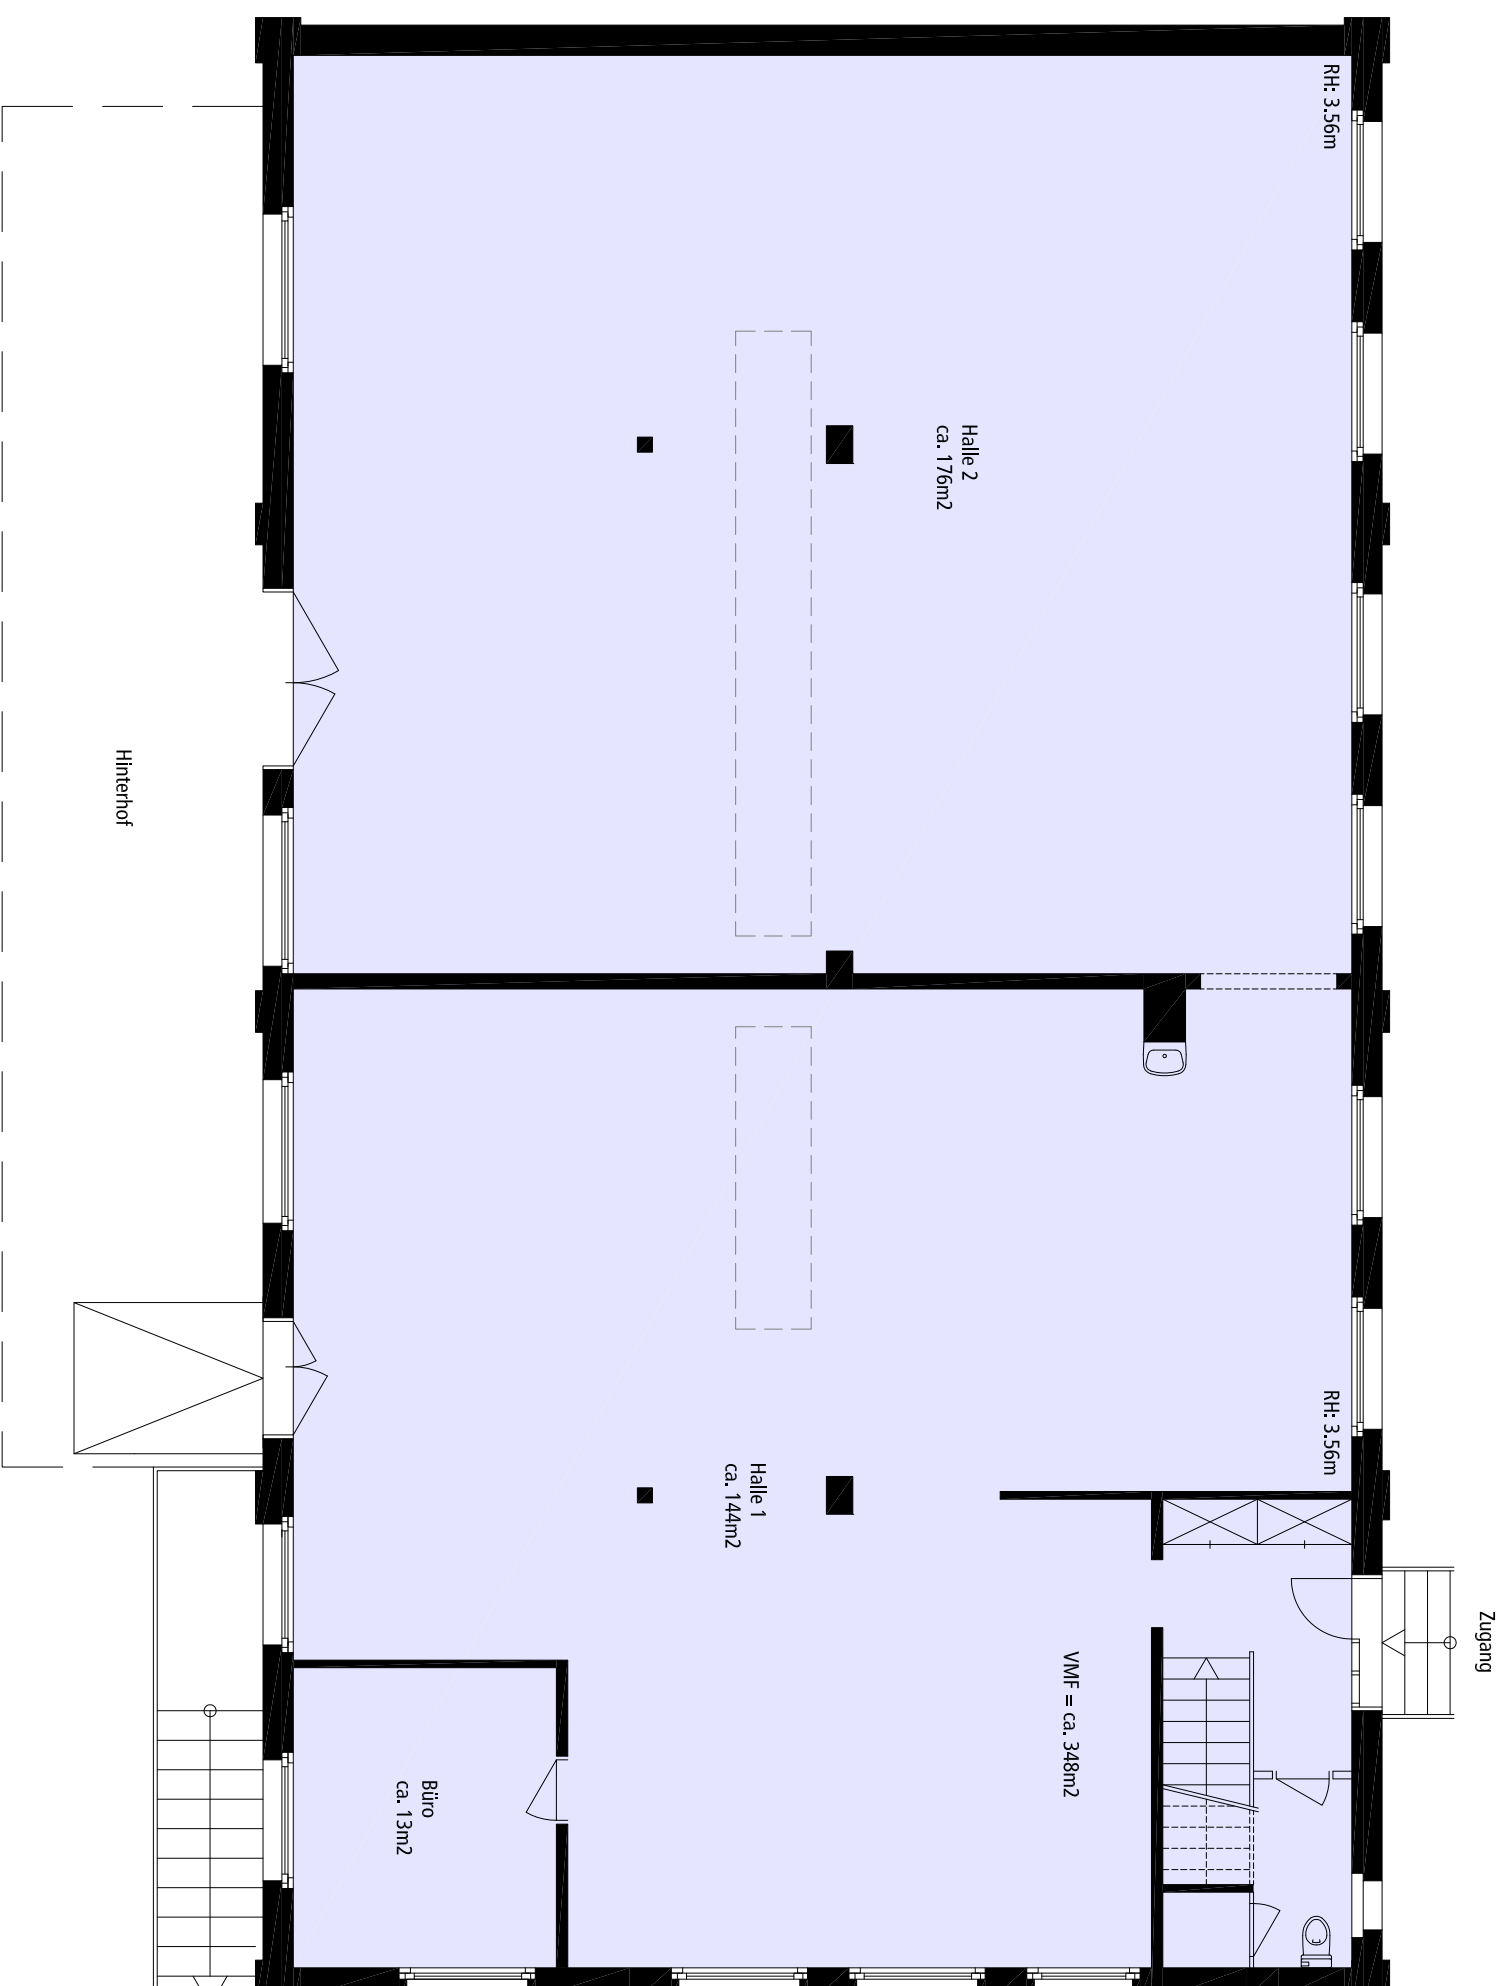

Birchstrasse 106 in 8050 Zürich

Skizze Erdgeschoss Massstab 1:100

0 5m
24.06.2011