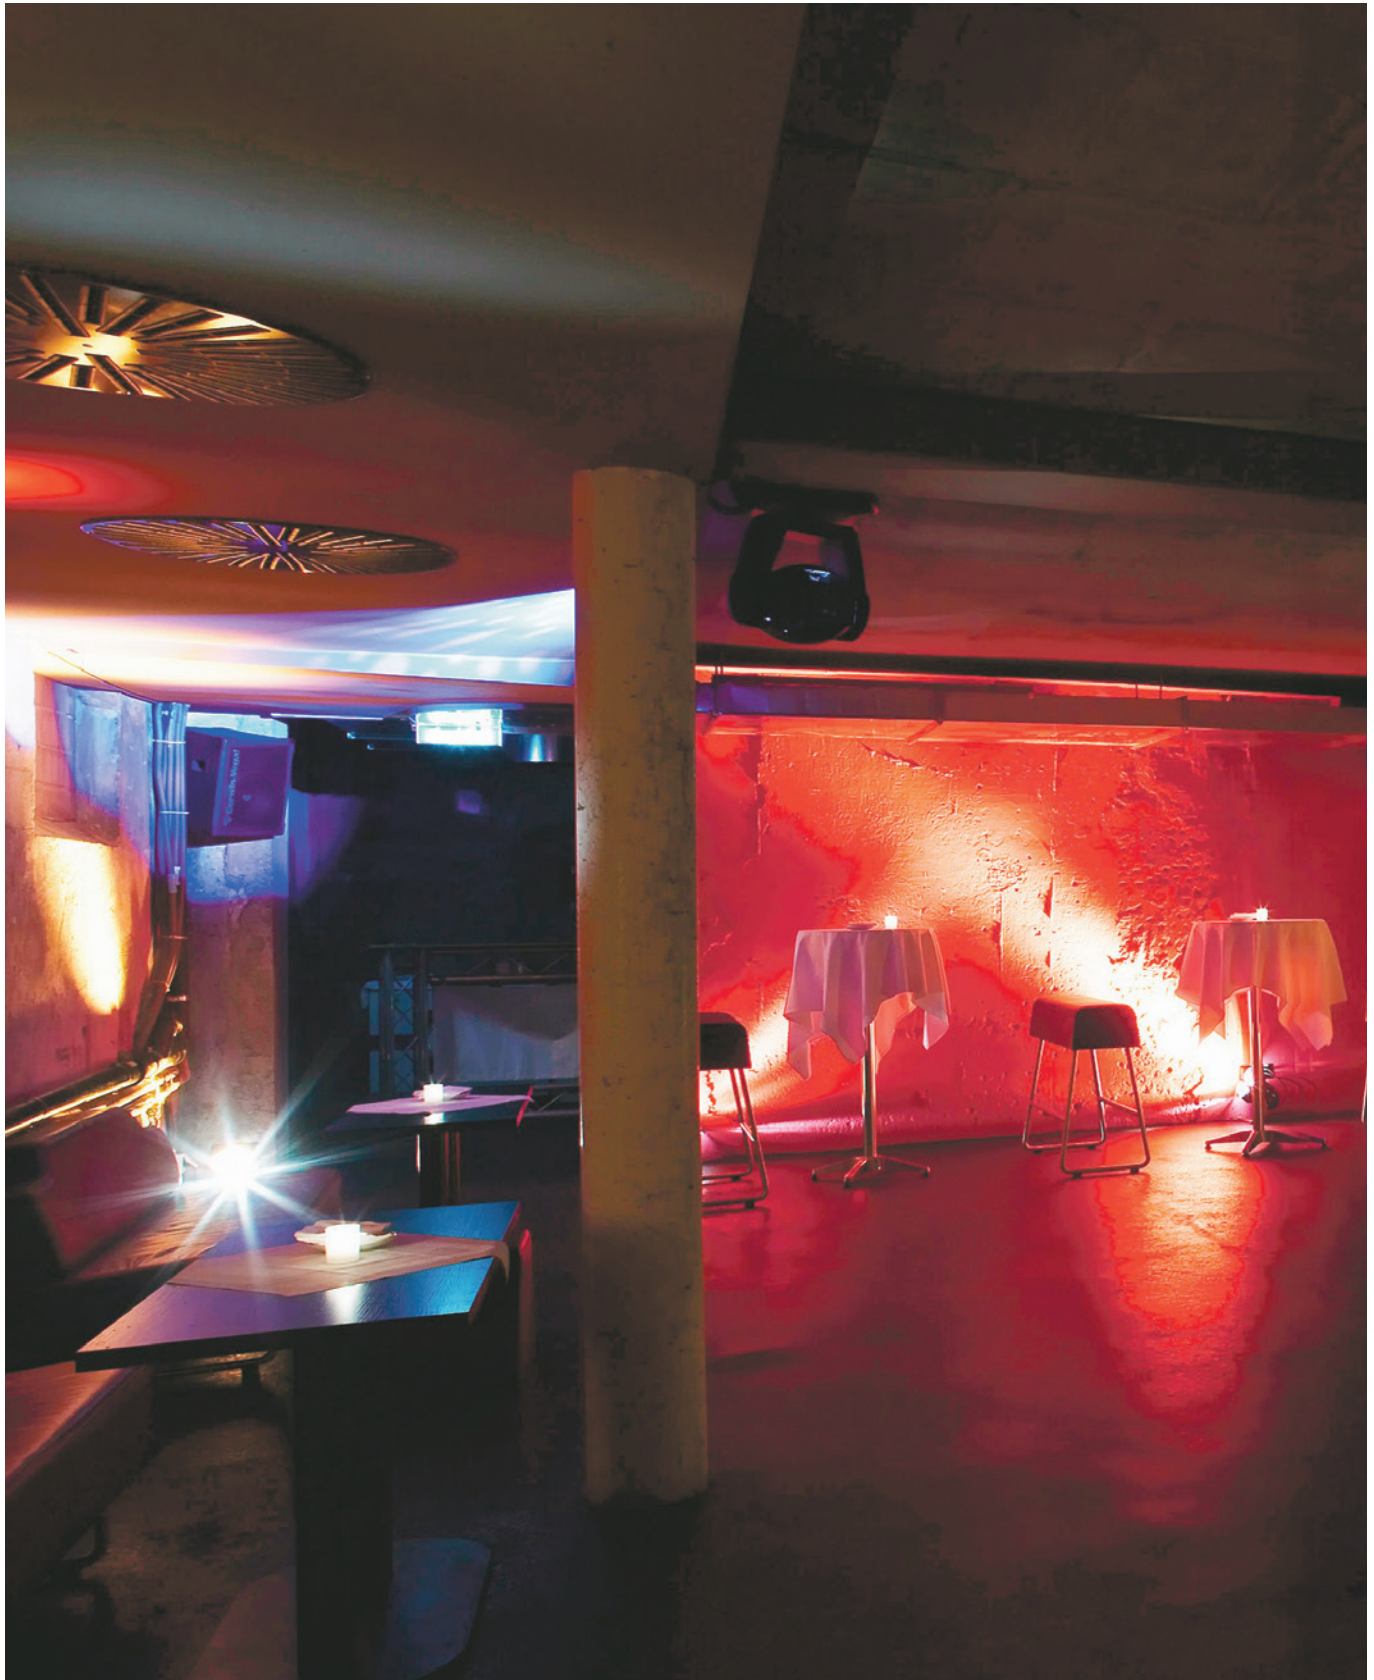

# SUBCLUB

Der GIESSEREI Subclub ist Underground – im wahrsten Sinne des Wortes. Der ehemalige Rohstoffkeller wurde 2005 eingerichtet und gleichzeitig mit einer potenten Sound- und Lüftungsanlage ausgestattet. Für Events & Parties kann der Subclub exklusiv gemietet werden.

**SUBCLUB**  
Stehische  
Party

bis 160 Personen  
bis 200 Personen

RAUM	FLÄCHE	LÄNGE	BREITE	HÖHE
Tanzfläche	91.82 m <sup>2</sup>	11.94 m	7.69 m	2.54 m
Vorraum	27.75 m <sup>2</sup>	5.54 m	5.01 m	2.71 m

# SUBCLUB

**LEGENDE**

- NA = Notausgang
- ⏏ = Steckdose
- 🔊 = Lautsprecher
- 📶 = WLAN Empfang

ANLASSART	PERSONEN	BESTUHLUNG
Apéro	150	Stehische
Party	200	Keine Bestuhlung