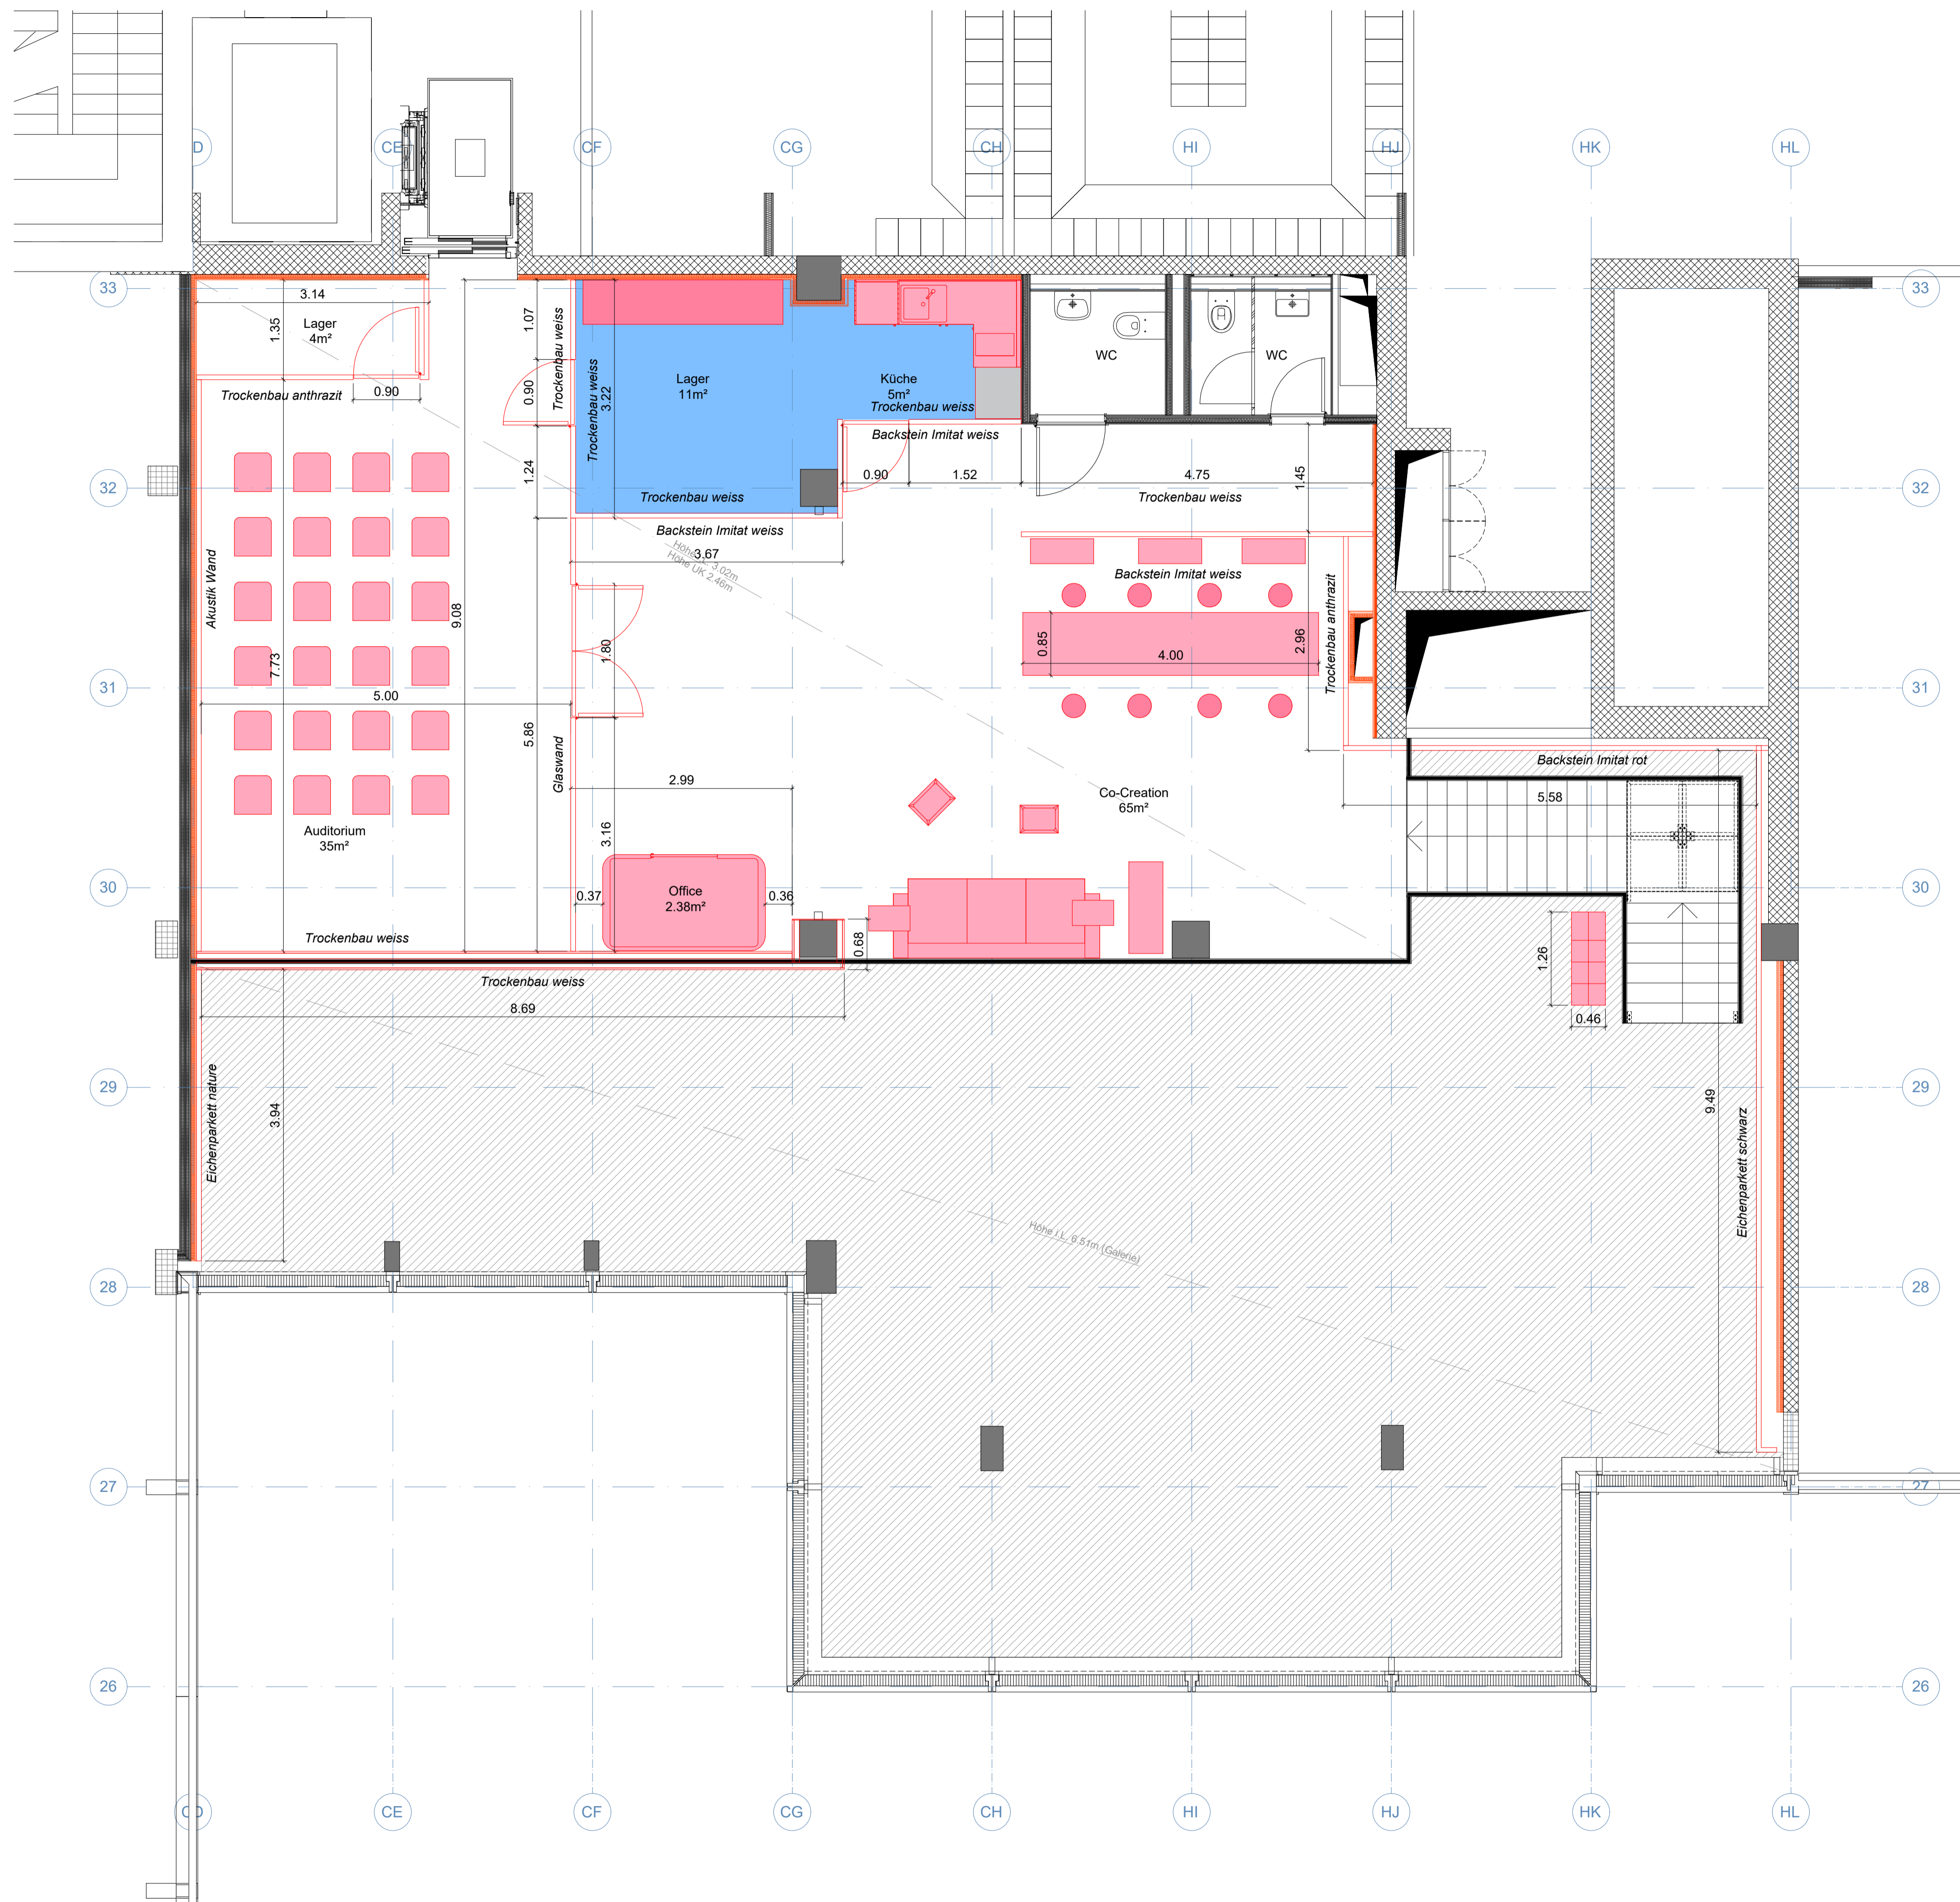

 "Vorsatzschale im Popup Mieterbau erstellt"
Bestätigt durch Herrn Rüfenacht, Beta Projekt
Management AG

Basierend auf LV

Index	Datum	Gez:	Änderung

±0.00 = 429.02 m.u.M = OKFB G0

THE CIRCLE AT ZUERICH AIRPORT		H15 FLUGHAFENZÜRICH	
GEB.BEREICH	BRAND HOUSE 20	GESCHOSS	G01
FACHGEBIET	GENERALPLAN	MST.	1:50
PHASE		ACHSEN	
PLANTYP	Gestaltungsprüfung	PL-GR.	
PLANTITEL	Grundriss	PLAN-NR.	
ERST.DATUM	01.10.2020	REVISIONS NR.	
REV.DAT.-INDEX	28.01.2021	DATEI-NAME	H15_BH20 G01-GR-101.dwg
STATUS		fon +41 52 354 74 74 www.expomobilia.com info@expomobilia.com	