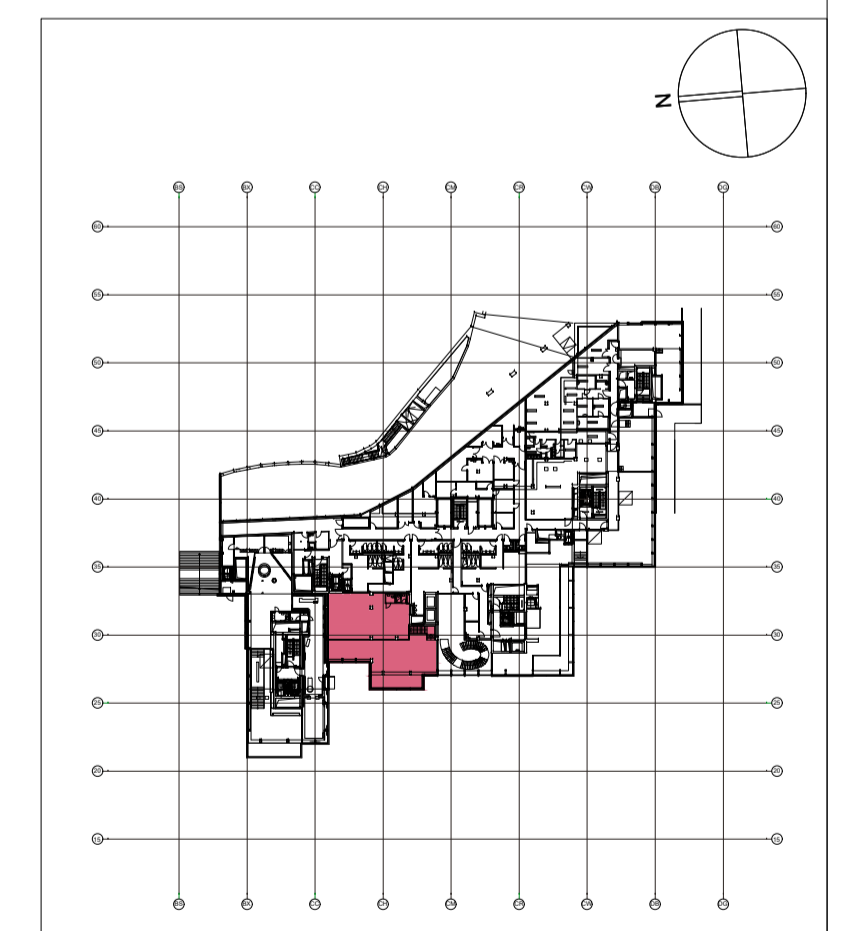

 "Vorsatzschale im Popup Mieterbau erstellt"
Bestätigt durch Herrn Rüfenacht, Beta Projekt
Management AG

Basierend auf LV

Index	Datum	Gez:	Änderung

±0.00 = 429.02 m.u.M = OKFB G0

THE CIRCLE AT ZUERICH AIRPORT		H15 FLUGHAFENZÜRICH	
GEB.BEREICH	BRAND HOUSE 20	GESCHOSS	G01
FACHGEBIET	GENERALPLAN	MST.	1:50
PHASE		ACHSEN	
PLANTYP	Gestaltungsprüfung	PL-GR.	
PLANTITEL	Grundriss	PLAN-NR.	
ERST.DATUM	01.10.2020	REVISIONS NR.	
REV.DAT.-INDEX	28.01.2021	DATEI-NAME	H15_BH20 G01-GR-101.dwg
STATUS		fon +41 52 354 74 74 www.expomobilia.com info@expomobilia.com	