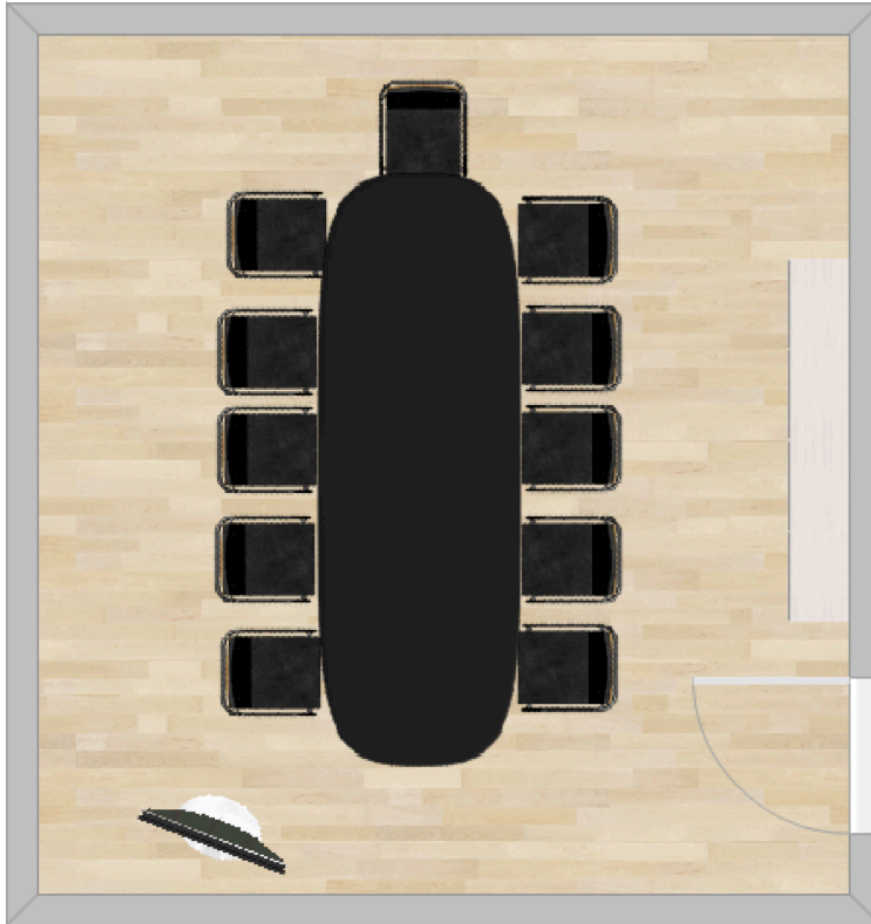

Raumplan Tödi

Konferenztisch für 11 Personen

Abmessungen:

Tischlänge 380cm/ Breite 130cm

Sideboard 235cm lang/ 40cm tief