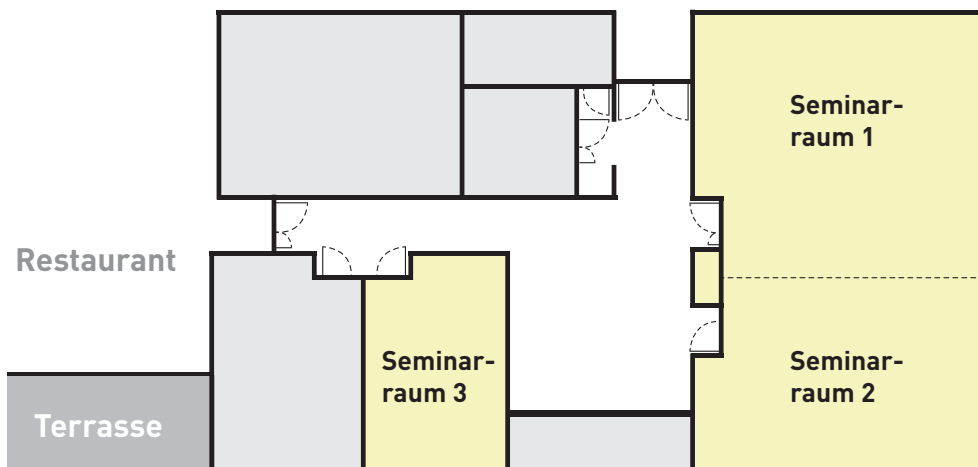

Seminarräume

SEMINARRAUM	Grösse m ²	Bestuhlungsbeispiele			Preis CHF	
		U- Bestuhlung	Konzert- bestuhlung	Seminarbe- stuhlung	Ganztags	Halbtags
1	61				400.-	250.-
2	47				400.-	250.-
3	25				250.-	160.-
1 & 2	108				700.-	440.-
1, 2 & 3	158				850.-	540.-
PINNWAND					Gratis	Gratis
FLIPCHART					Gratis	Gratis
VISUALIZER					Gratis	Gratis
TV/DVD					Gratis	Gratis
BEAMER					Gratis	Gratis