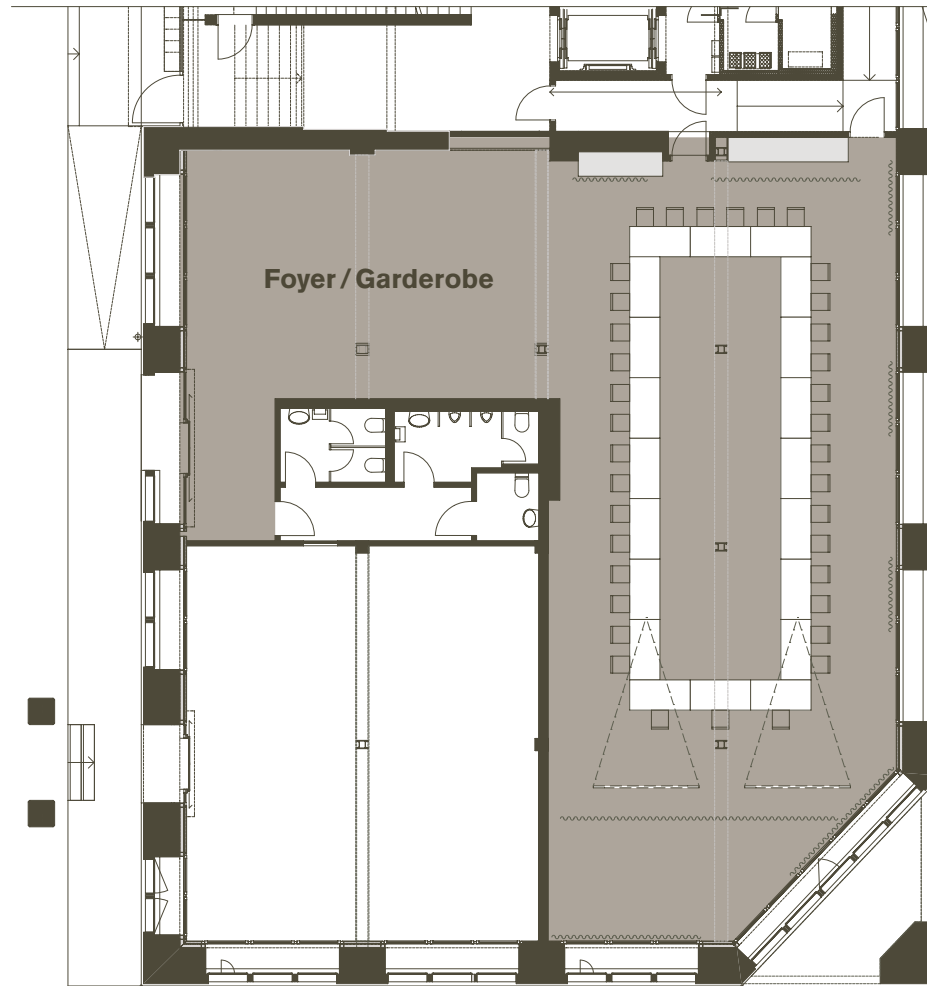

# EVENTLOCATION KONFERENZ

**Bestuhlung**  
37 Personen

**Masstab**  
1:200

# EVENTLOCATION SEMINAR

**Bestuhlung**  
40 Personen

**Masstab**  
1:200

# EVENTLOCATION BANKETT

**Bestuhlung**  
120 Personen

**Masstab**  
1:200

# EVENTLOCATION VORTRAG

**Bestuhlung**  
80 Personen

**Masstab**  
1:200