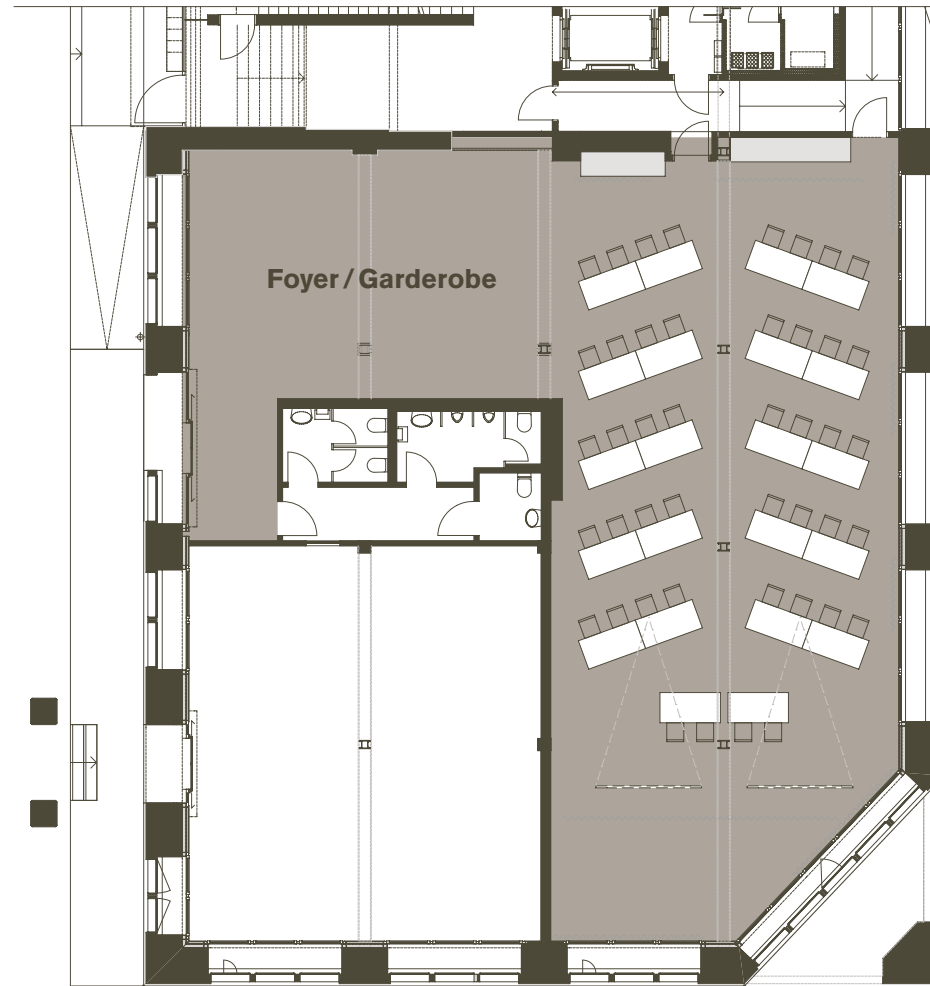

# EVENTLOCATION KONFERENZ

**Bestuhlung**  
37 Personen

**Masstab**  
1:200

# EVENTLOCATION SEMINAR

**Bestuhlung**  
40 Personen

**Masstab**  
1:200

# EVENTLOCATION BANKETT

**Bestuhlung**  
120 Personen

**Masstab**  
1:200

# EVENTLOCATION VORTRAG

**Bestuhlung**  
80 Personen

**Masstab**  
1:200