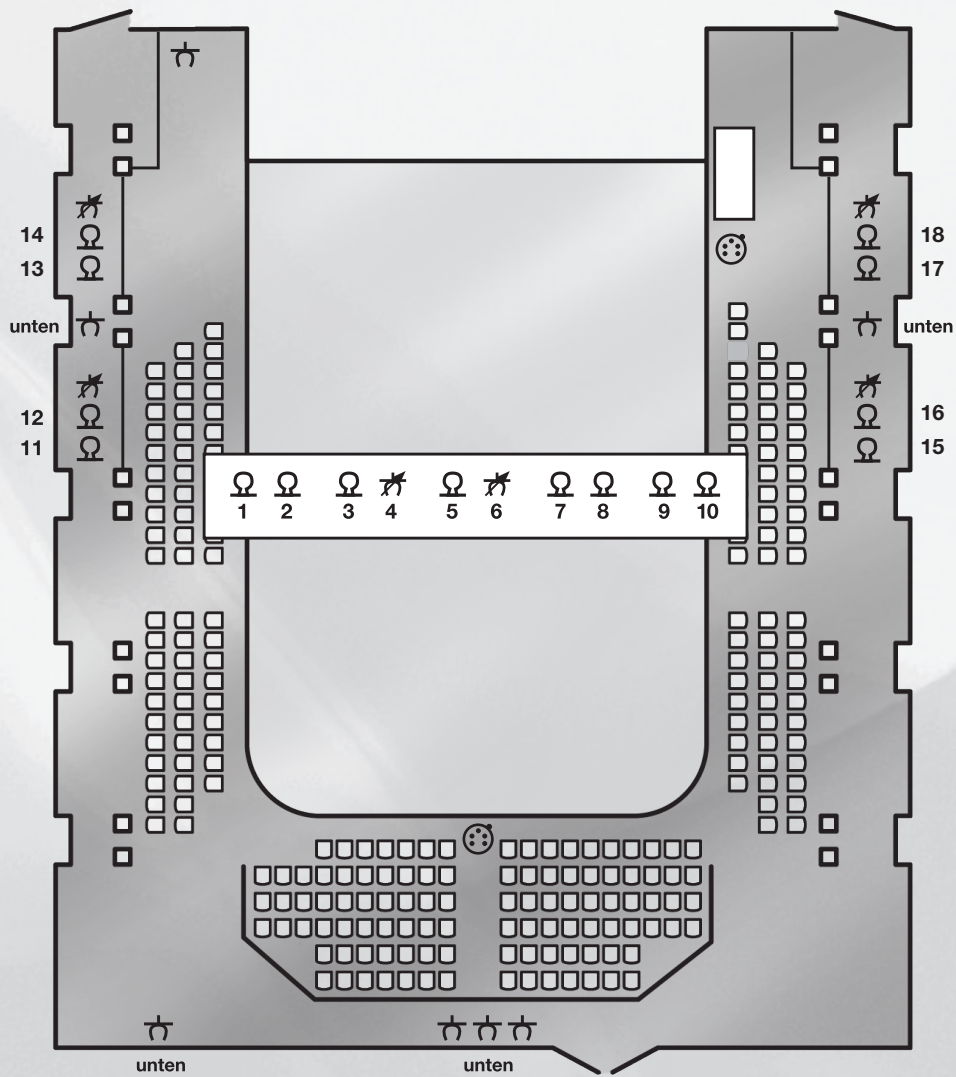

⌚ = Steckdose Dauerstrom

⌚⚡ = Steckdose dimmbar

Ω = Scheinwerfer

⊙ = DMX- IN/OUT