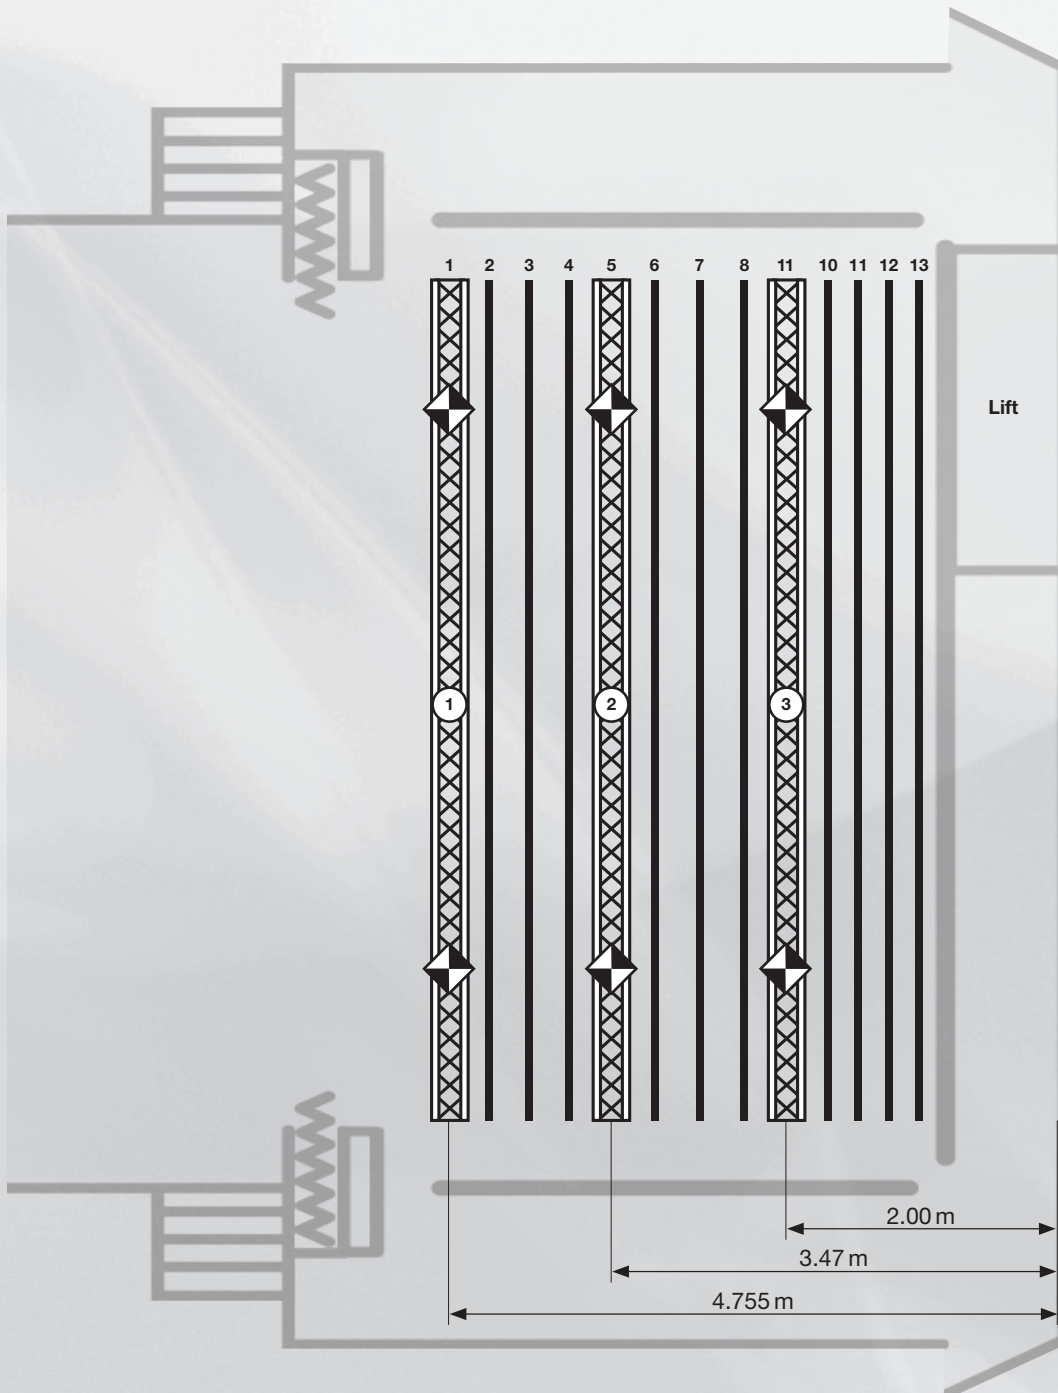

Motor D8+ max. 250 kg

Belastbarkeit Traversen:
500 kg verteilt oder Mitte

Wird Traverse 1 oder 3 benötigt,
können die Bühnenzüge
1 & 2 und 11 & 12 nicht genutzt
werden

Bühnenzug 8 = Screen National