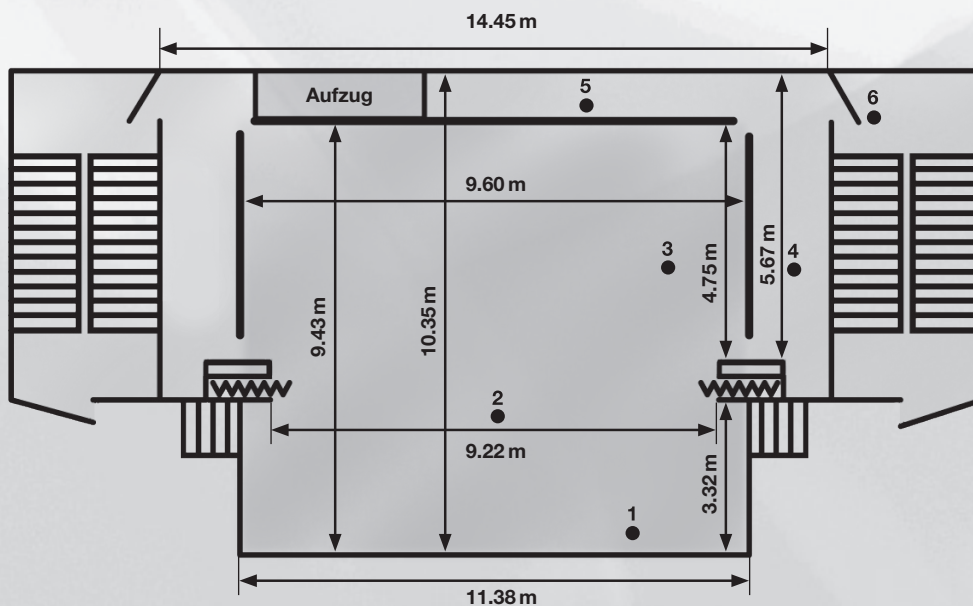

Bühne

1. Höhe Bühne	1.09 m
2. Höhe Portal	7.22 m
3. Höhe Unterseite Züge	6.51 m
4. Höhe Unterseite Züge Gang	3.40 m
5. Panorama Vorhang schwarz	
Vorhanglänge	9.10 m
6. Höhe Türe	2.33 m

Lift

Breite	1.10 m
Länge	3.50 m
Höhe	2.50 m
Belastung	max. 800 kg

www.nationalbern.ch

Material

Bistrotische rund

18 Stück Höhe 0.76 m Ø 1.00 m

Klapptische

32 Stück L x B: 1.70 m x 0.75 m Höhe 0.75 m

40 Stück L x B: 1.60 m x 0.74 m Höhe 0.74 m

Stühle

252 Schwarz
252 Holz natur

Stehtische

15 Stück Höhe 1.15 m Ø 1.00 m

10 Stück Höhe 1.15 m Ø 0.80 m

Barelemente

6 Stück L x B: 1.5 m x 1.2 m Höhe 1.2 m 

Podeste

14 Podest 20 cm