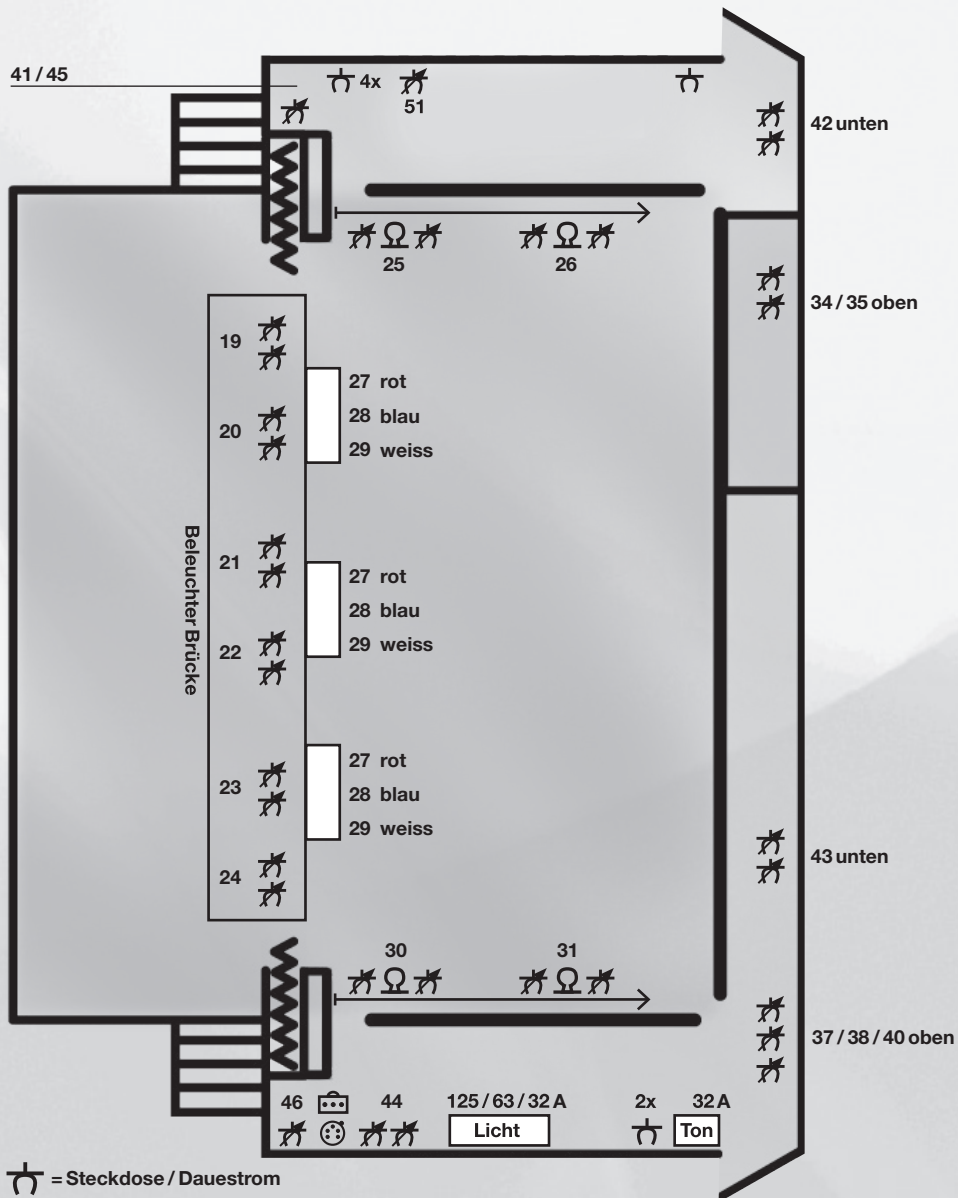

- = Steckdose / Dauestrom
- = Steckdose dimmbar / DMX
- = Scheinwerfer
- = DMX-IN/OUT
- = LAN / Netzwerk