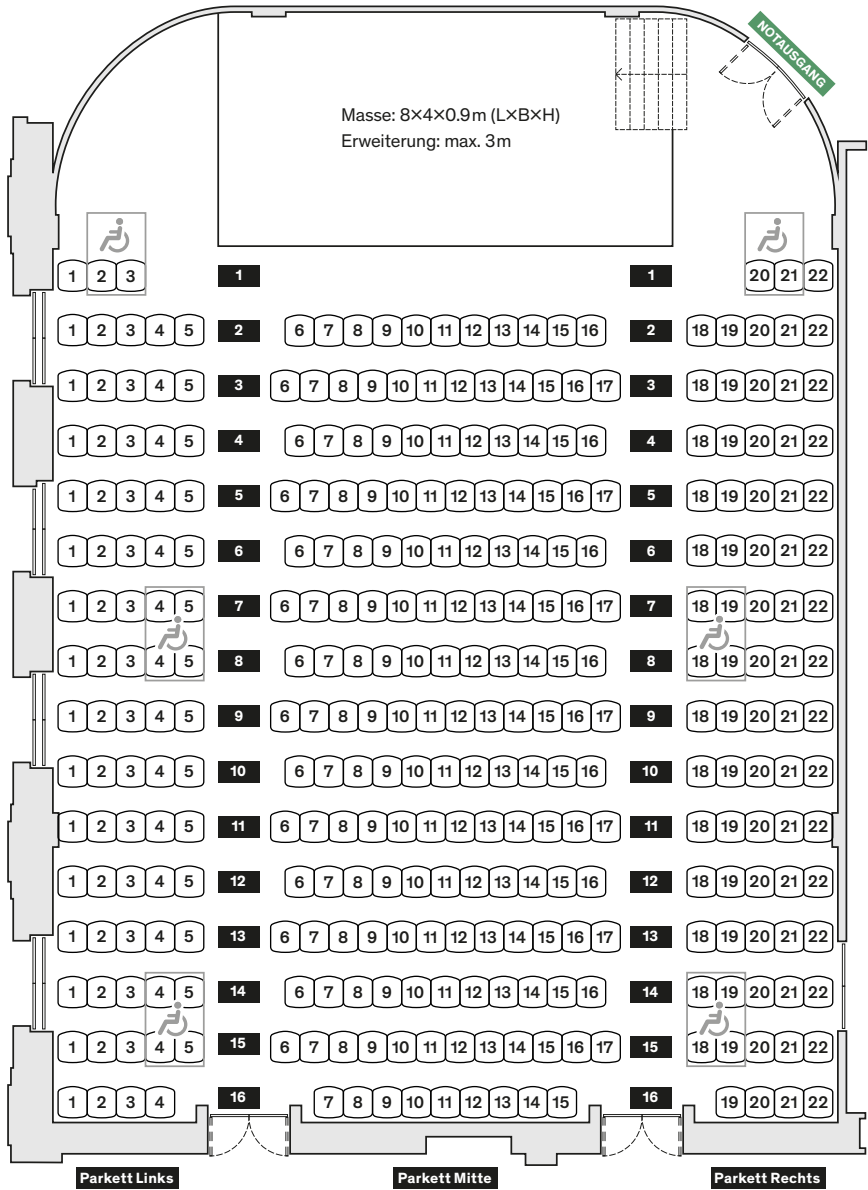

STADTCASINO BASEL

HANS HUBER-SAAL PARKETT

Parkett: 324 Plätze
 Balkon: 96 Plätze
 Gesamtkapazität: 420 Plätze

BALKON