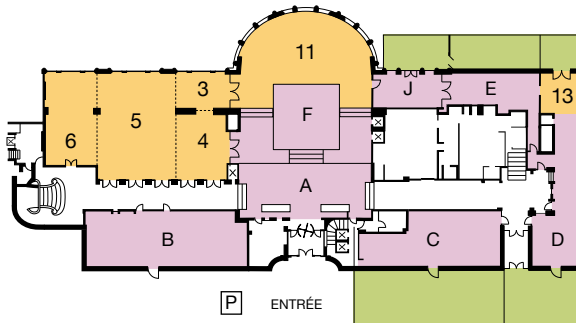

LAVANNE PALACE

SWITZERLAND

- Hôtel 5 étoiles de 140 chambres et suites
 - Au cœur de la ville et facile d'accès depuis les transports en commun
 - Terrasse extérieure surplombant les toits de la ville et le lac Léman
 - 4 restaurants et 2 bars
 - Spa de 2100 m²
 - 15 salons (soit 1000m² intérieur et 350m² de terrasses extérieures) accueillant jusqu'à 1000 personnes
- 5* hotel with 140 rooms and suites
 - In the heart of the city and easy to reach via public transport
 - Outdoor terrace overlooking the city's rooftops and Lake Geneva
 - 4 restaurants and 2 bars
 - 2100m² spa
 - 15 function rooms (1000m² indoors and 350m² of outdoor terraces) hosting up to 1000 people

NIVEAU 1

NIVEAU -1

- A RÉCEPTION
- B BRASSERIE GRAND-CHÊNE
- C SUSHI ZEN PALACE
- D LP'S BAR
- E LA TABLE LAUSANNE PALACE
- F BAR 1915
- G SOLARIUM SPA
- H SPA
- I CÔTÉ JARDIN
- J FUMOIR

**VOS SALONS****M2****COCKTAIL****CABARET****THÉÂTRE****BANQUET****BLOC**

1	Richemont	250	350	100	340	220	50
2	Terrasse Richemont	350	500	-	-	200	-
3	Hans Erni	50	20	7	32	18	12
4	Olympique	106	80	36	80	70	36
5	Delamuraz	131	130	56	120	100	36
6	Ustinov	92	70	28	60	50	22
7	Delamuraz + Ustinov	252	250	70	140	180	-
8	Olympique + Delamuraz	236	300	100	180	220	-
9	Olympique + Delamuraz + Ustinov	330	400	120	230	300	-
10	Caveau du Palace	200	150	35	100	50	24
11	La Rotonde	150	180	-	-	-	-
12	La Rotonde + Bar 1915	250	250	-	-	-	-
13	Bibliotheca	20	30	-	-	20	16
14	Delta	20	-	-	-	-	6
15	Epsilon	20	-	-	-	-	6
16	Omega	20	-	-	-	-	6
17	Iota	20	-	-	-	-	6
18	Sigma	34	-	-	-	-	10
19	Alpha	40	-	9	30	-	10
20	Beta	40	-	9	30	-	10
21	Gamma	50	-	14	50	-	16
	Delta + Epsilon / Iota + Omega	47	-	12	32	-	16
	Delta + Epsilon + Sigma / Iota + Omega + Sigma	80	-	21	70	-	28
	Alpha + Beta	76	-	24	80	-	22
	Beta + Gamma	86	-	27	90	-	22
	Alpha + Beta + Gamma	125	-	45	140	-	40