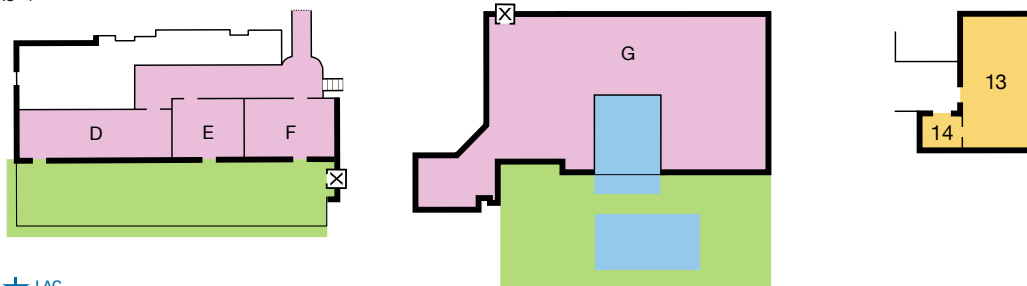

BEAU-RIVAGE PALACE

LAUSANNE SWITZERLAND

- Hôtel 5 étoiles de 168 chambres et suites
 - Entouré d'un parc de 4 hectares
 - Sur les rives du lac Léman et face aux Alpes
 - 5 restaurants dont Le Restaurant d'Anne-Sophie Pic 2 étoiles au Guide Michelin et 2 bars
 - Spa Cinq Mondes de 1500m²
 - 14 salons (soit 1800m² intérieur et 2116m² de terrasses extérieures) accueillant jusqu'à 600 personnes
- 5* hotel with 168 rooms and suites
 - Surrounded by 4 hectares of grounds
 - On the banks of Lake Geneva with views of the Alps
 - 5 restaurants including Anne-Sophie Pic's 2 Michelin-starred restaurant and 2 bars
 - 1500m² Cinq Mondes Spa
 - 14 function rooms (1800m² indoors and 2116m² of outdoor terraces) hosting up to 600 people

NIVEAU 1

NIVEAU -1

↓ LAC

A RÉCEPTION
 B LOBBY LOUNGE
 C ANNE-SOPHIE PIC
 D CAFÉ BEAU-RIVAGE

E MIYAKO
 F LE BAR
 G SPA CINQ MONDES

**VOS SALONS****M2****COCKTAIL****CABARET****THÉÂTRE****BANQUET****BLOC**

1 Sandoz	430	600	160	300	350	-
2 Rotonde	236	250	100	200	180	-
3 La Terrasse	282	200	-	-	120	-
4 La Terrasse Extérieure	186	200	-	-	-	-
5 Léman	85	70	35	50	50	22
6 Terrasse Léman	120	50	-	-	-	-
7 Hermitage	63	60	20	40	40	30
8 Romain	72	60	30	50	50	26
9 Beaux-Arts	40	20	14	20	24	16
10 Terrasse Beaux-Arts	210	100	-	-	-	-
11 Olympique	45	20	14	20	24	16
12 Élysée	60	-	-	-	-	14
13 Forum	165	-	80	160	-	40
14 Atrium + foyer	55	-	20	24	-	14
15 Arcades	104	100	45	100	80	40
16 Bibliothèque Ouverte	106	60	-	-	-	-
17 Bibliothèque Fermée	58	35	20	30	34	16
18 Terrasse Palace	1000	600	-	-	-	-
19 Terrasse Romain Hermitage	80	80	-	-	-	-