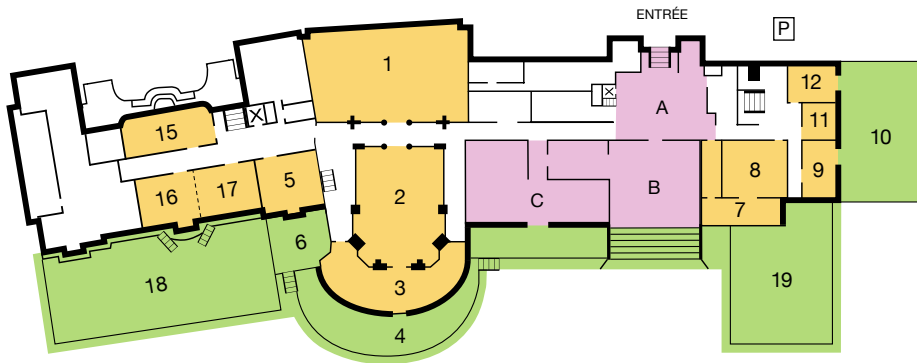

BEAU-RIVAGE PALACE

LAUSANNE SWITZERLAND

- Hôtel 5 étoiles de 168 chambres et suites
 - Entouré d'un parc de 4 hectares
 - Sur les rives du lac Léman et face aux Alpes
 - 5 restaurants dont Le Restaurant d'Anne-Sophie Pic 2 étoiles au Guide Michelin et 2 bars
 - Spa Cinq Mondes de 1500m²
 - 14 salons (soit 1800m² intérieur et 2116m² de terrasses extérieures) accueillant jusqu'à 600 personnes
- 5* hotel with 168 rooms and suites
 - Surrounded by 4 hectares of grounds
 - On the banks of Lake Geneva with views of the Alps
 - 5 restaurants including Anne-Sophie Pic's 2 Michelin-starred restaurant and 2 bars
 - 1500m² Cinq Mondes Spa
 - 14 function rooms (1800m² indoors and 2116m² of outdoor terraces) hosting up to 600 people

NIVEAU 1

NIVEAU -1

↓ LAC

A RÉCEPTION
 B LOBBY LOUNGE
 C ANNE-SOPHIE PIC
 D CAFÉ BEAU-RIVAGE

E MIYAKO
 F LE BAR
 G SPA CINQ MONDES

**VOS SALONS****M2****COCKTAIL****CABARET****THÉÂTRE****BANQUET****BLOC**

1 Sandoz	430	600	160	300	350	-
2 Rotonde	236	250	100	200	180	-
3 La Terrasse	282	200	-	-	120	-
4 La Terrasse Extérieure	186	200	-	-	-	-
5 Léman	85	70	35	50	50	22
6 Terrasse Léman	120	50	-	-	-	-
7 Hermitage	63	60	20	40	40	30
8 Romain	72	60	30	50	50	26
9 Beaux-Arts	40	20	14	20	24	16
10 Terrasse Beaux-Arts	210	100	-	-	-	-
11 Olympique	45	20	14	20	24	16
12 Élysée	60	-	-	-	-	14
13 Forum	165	-	80	160	-	40
14 Atrium + foyer	55	-	20	24	-	14
15 Arcades	104	100	45	100	80	40
16 Bibliothèque Ouverte	106	60	-	-	-	-
17 Bibliothèque Fermée	58	35	20	30	34	16
18 Terrasse Palace	1000	600	-	-	-	-
19 Terrasse Romain Hermitage	80	80	-	-	-	-