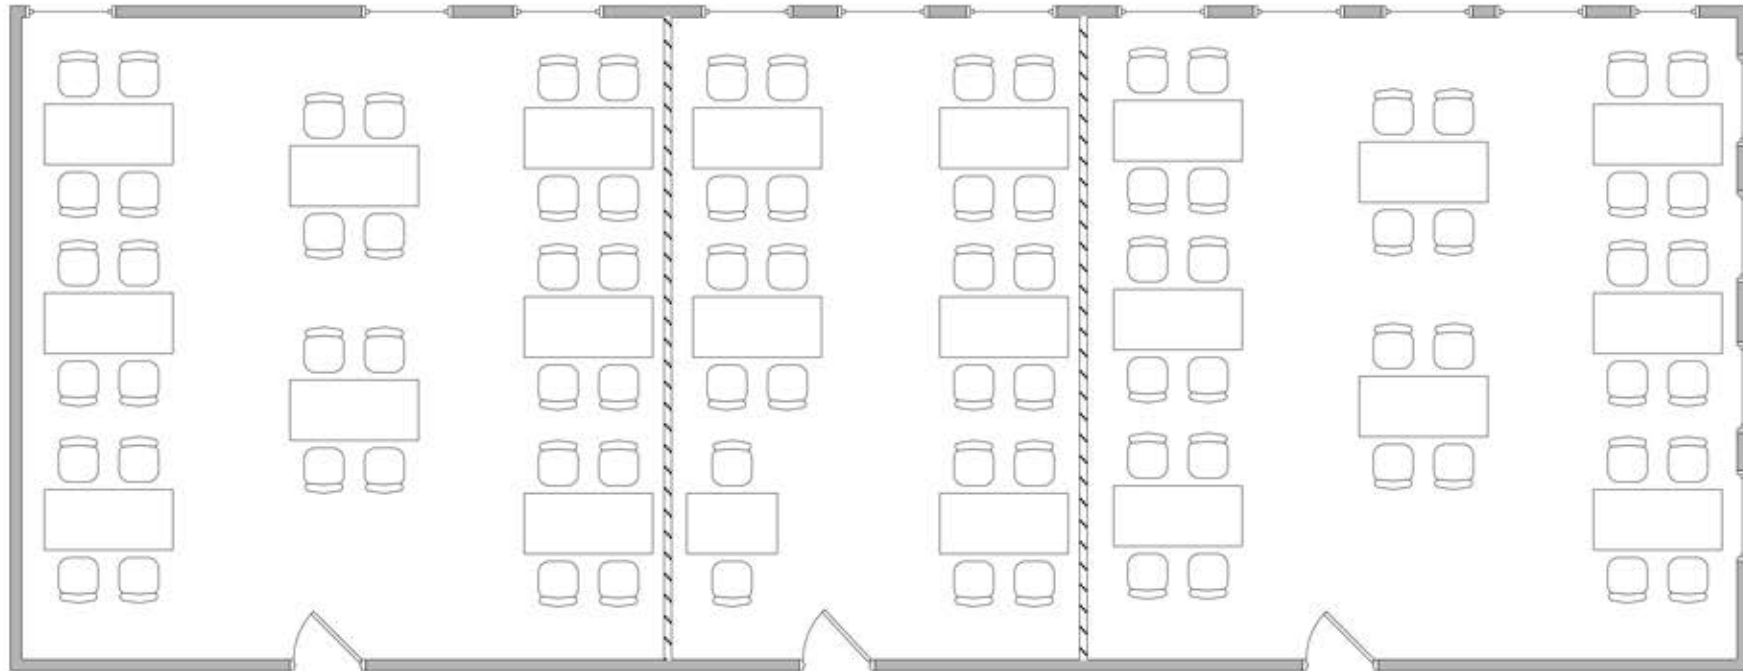

Prélude III

Prélude II

Prélude I

**Le Théâtre**  
Emmen

**Restaurant Prélude**

**Flächen**

Prélude I: 72 m<sup>2</sup>

Prélude II: 47 m<sup>2</sup>

Prélude III: 68 m<sup>2</sup>

Prélude I - III: 187 m<sup>2</sup>

Die Säle sind schalldicht unterteilbar.

Prélude I /II /III zu einem Saal vereint.