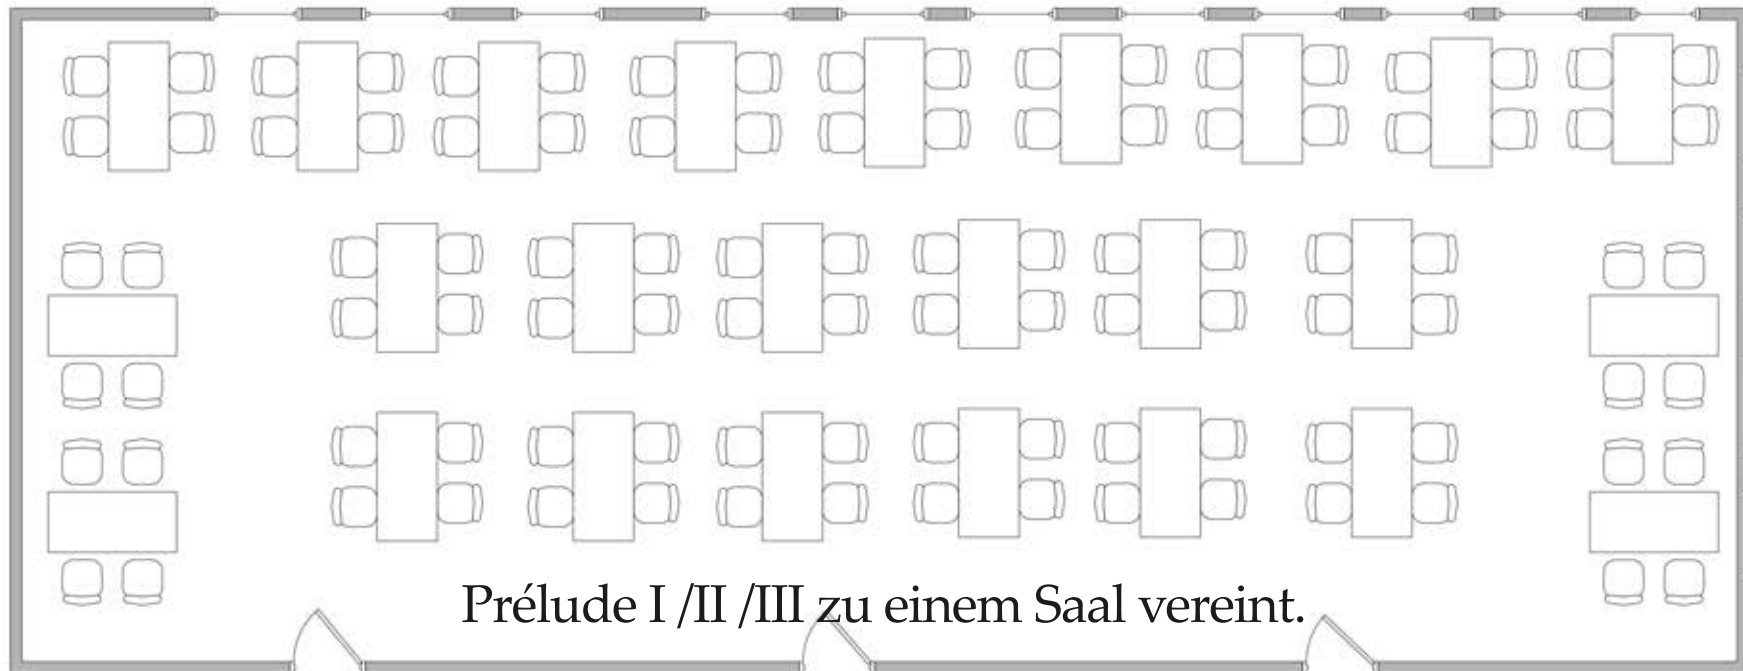

Prélude III

Prélude II

Prélude I

**Le Théâtre**  
Emmen

**Restaurant Prélude**

**Flächen**

Prélude I: 72 m<sup>2</sup>

Prélude II: 47 m<sup>2</sup>

Prélude III: 68 m<sup>2</sup>

Prélude I - III: 187 m<sup>2</sup>

Die Säle sind schalldicht unterteilbar.

Prélude I /II /III zu einem Saal vereint.