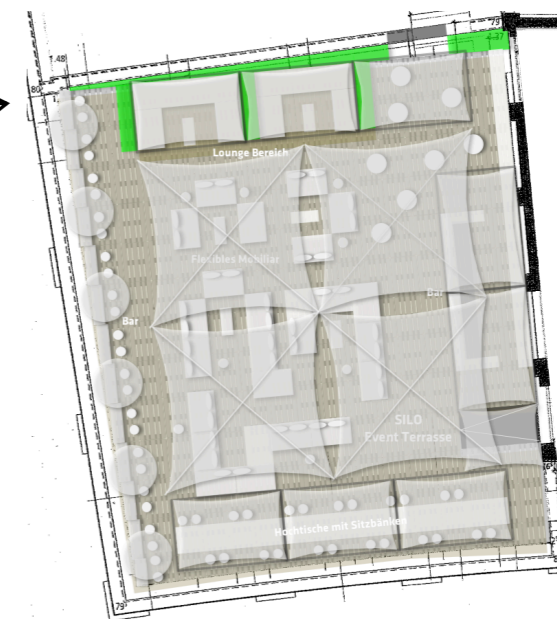

SILO EVENT BEREICHE	APERÖ	STEHLUNCH	BANKETT	BBQ	VORTRAG	SCHULUNG	MEETING	VERNISSAGE	KONZERT
1 SILO BAR	50 PAX	30 PAX						50 PAX	
2 SILO BAR TERRASSE	50 PAX	50 PAX		50 PAX				50 PAX	
3 SILO LOUNGE	80 PAX	80 PAX	50 PAX		80 PAX	50 PAX	50 PAX	80 PAX	80 PAX
4 SILO EVENT TERRASSE	200 PAX	200 PAX	200 PAX	200 PAX	200 PAX			200 PAX	200 PAX
5 SILO GALLERY								20 PAX	
6 SILO MEETING							10 PAX		

SILO EVENT TERRASSE 200 M2