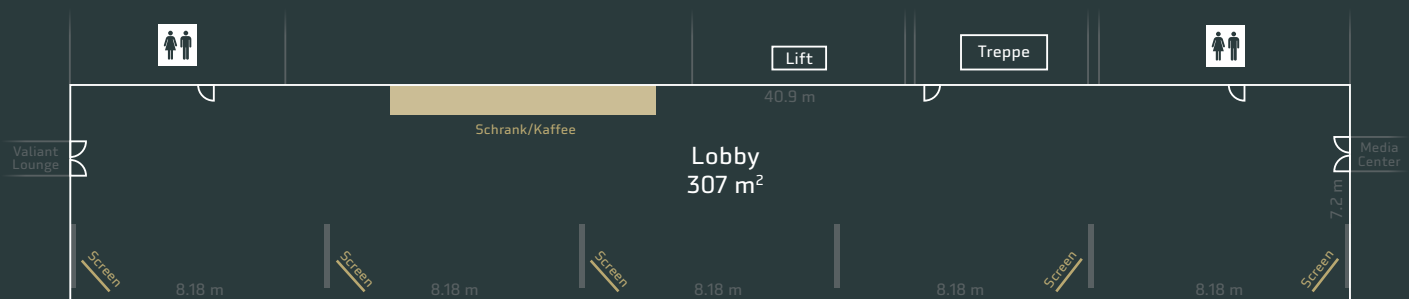

LOBBY

Die Lobby befindet sich auf dem zweiten Stock zwischen der Valiant Lounge und dem Media Center. Sie passt gut für Caterings aller Art an Stehtischen und eignet sich aber auch als Empfangsbereich oder Registration für Veranstaltungen.

Etage: 2
Fläche: 307 m²
Anz. Personen: 100

Stehische
 100 Plätze