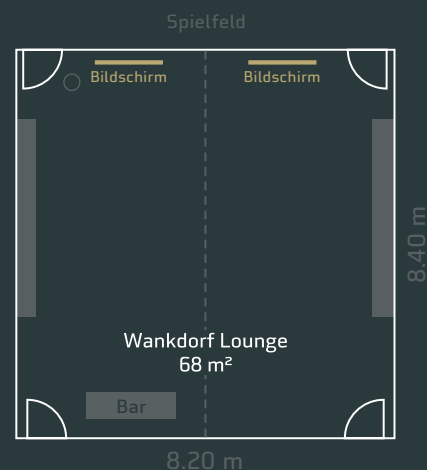

# WANKDORF LOUNGE

Die Lounge im YB-Look besticht durch ihre grosszügige Raumgestaltung mit Hochtischen und Loungemöbeln. In der Wankdorf Lounge geniessen Sie und Ihre Gäste eine grandiose Aussicht ins Stadioninnere und haben die Möglichkeit auf dem Balkon während den Pausen den Kopf zu «lüften». Der Raum eignet sich hervorragend für Workshops, Meetings oder als Gruppenraum. Die Lounge ist ausgestattet mit einer Bar mit Kaffeemaschine sowie zwei Flatscreens mit Click-Share Anschluss.

**Etage:** 4  
**Fläche:** 68 m<sup>2</sup>  
**Anz. Personen:** 30

**Theater**  
 30 Plätze

**Seminar**  
 18 Plätze

**Blocktisch**  
 14–24 Plätze  
 1 Blocktisch à 14 Plätze oder  
 2 Blocktische à je 12 Plätze