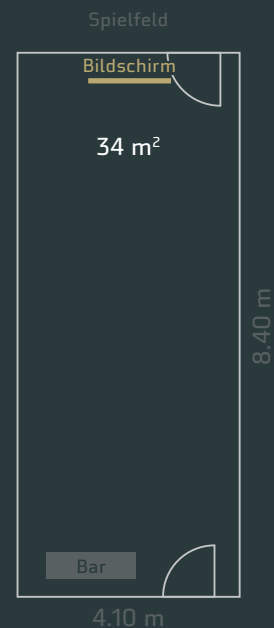

Etage: 4
Fläche: 34 m²
Anz. Personen: 12

Blocktisch
 12 Plätze

Sind Sie an unserer multifunktionalen Eventarena interessiert?
 Gerne beraten wir Sie persönlich: Tel. +41 31 344 88 20 | events@bscyb.ch | events.bscyb.ch