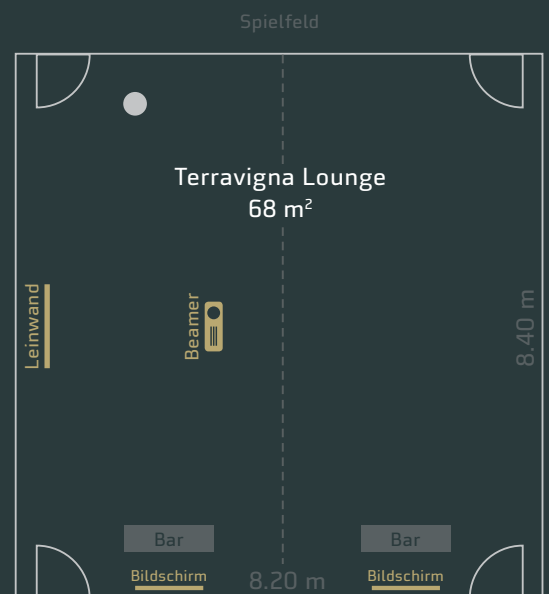

TERRAVIGNA LOUNGE

Die neue Lounge im Look der Terravigna AG besticht durch ihre moderne Raumgestaltung mit Hochtischen und Loungemöbeln. In der Terravigna Lounge geniessen Sie und Ihre Gäste eine grandiose Aussicht ins Stadioninnere und haben die Möglichkeit auf dem Balkon während den Pausen den Kopf zu «lüften». Der Raum eignet sich hervorragend für Workshops oder Sitzungen bis 24 Personen. Die Lounge ist ausgestattet mit einer Bar mit Kaffeemaschine für die Pausen sowie einem Beamer und Leinwand. Weitere technische Hilfsmittel wie Flipcharts, Pinwände oder einen Flatscreen können ebenfalls dazu gemietet werden. Die Terravigna Lounge bietet durch ihre Gestaltung auch einen idealen Ort für ein Apéro oder ein kleineres Bankett.

Etage: 4
Fläche: 68 m²
Anz. Personen: 30

Theater
 30 Plätze

Seminar
 18 Plätze

Blocktisch
 14-24 Plätze
 1 Blocktisch à 14 Plätze oder
 2 Blocktische à je 12 Plätze

U-Form
 16 Plätze

Bankett
 24 Plätze

Stehische
 30 Plätze