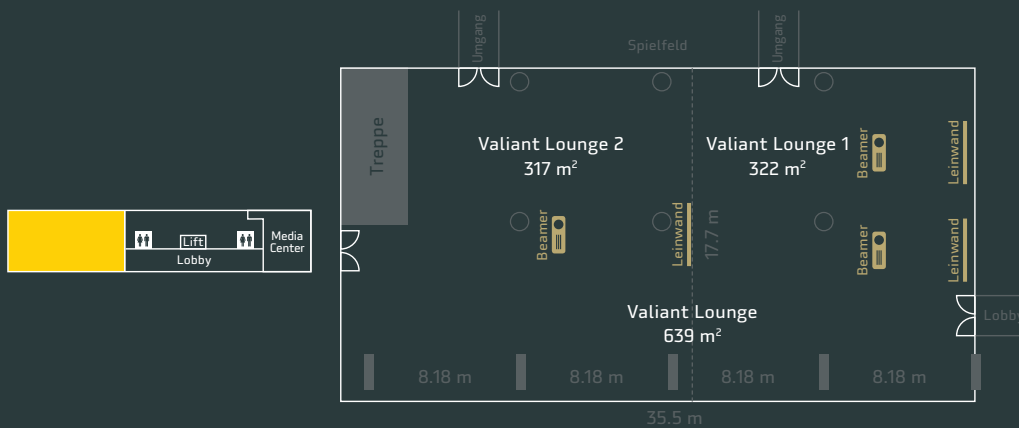

VALIANT LOUNGE

Der grösste Plenarsaal im Stade de Suisse bietet Platz für nationale und internationale Konferenzen bis 700 Personen. Durch eine Trennwand lässt sich die Valiant Lounge in zwei kleinere Säle für je 240 Personen aufteilen. Erfolgreiche Kongresse, Podiumsdiskussionen, Generalversammlungen oder Diplomfeiern werden hier umgesetzt. Meist folgt anschliessend ein gemütlicher Aperitif in der Gstaad Lounge, welche über den eindrücklichen Tribünaufgang auch für grosse Gruppen rasch erreicht wird.

Etage: 2
Fläche: 632 m²
Anz. Personen: 700

Theater

Valiant Lounge 1: 250 Plätze
 Valiant Lounge 2: 240 Plätze
 Valiant Lounge: 700 Plätze

Seminar

Valiant Lounge 1: 110 Plätze
 Valiant Lounge 2: 120 Plätze
 Valiant Lounge: 230 Plätze

U-Form

Valiant Lounge 1: 42 Plätze
 Valiant Lounge 2: 42 Plätze
 Valiant Lounge: 82 Plätze

Bankett

Valiant Lounge 1: 150 Plätze
 Valiant Lounge 2: 170 Plätze
 Valiant Lounge: 350 Plätze

Stehtische

Valiant Lounge 1: 200 Plätze
 Valiant Lounge 2: 200 Plätze
 Valiant Lounge: 500 Plätze

Bankett rund

Valiant Lounge 1: 112 Plätze
 Valiant Lounge 2: 112 Plätze
 Valiant Lounge: 264 Plätze

Sind Sie an unserer multifunktionalen Eventarena interessiert?

Gerne beraten wir Sie persönlich: Tel. +41 31 344 88 20 | events@bscyb.ch | events.bscyb.ch