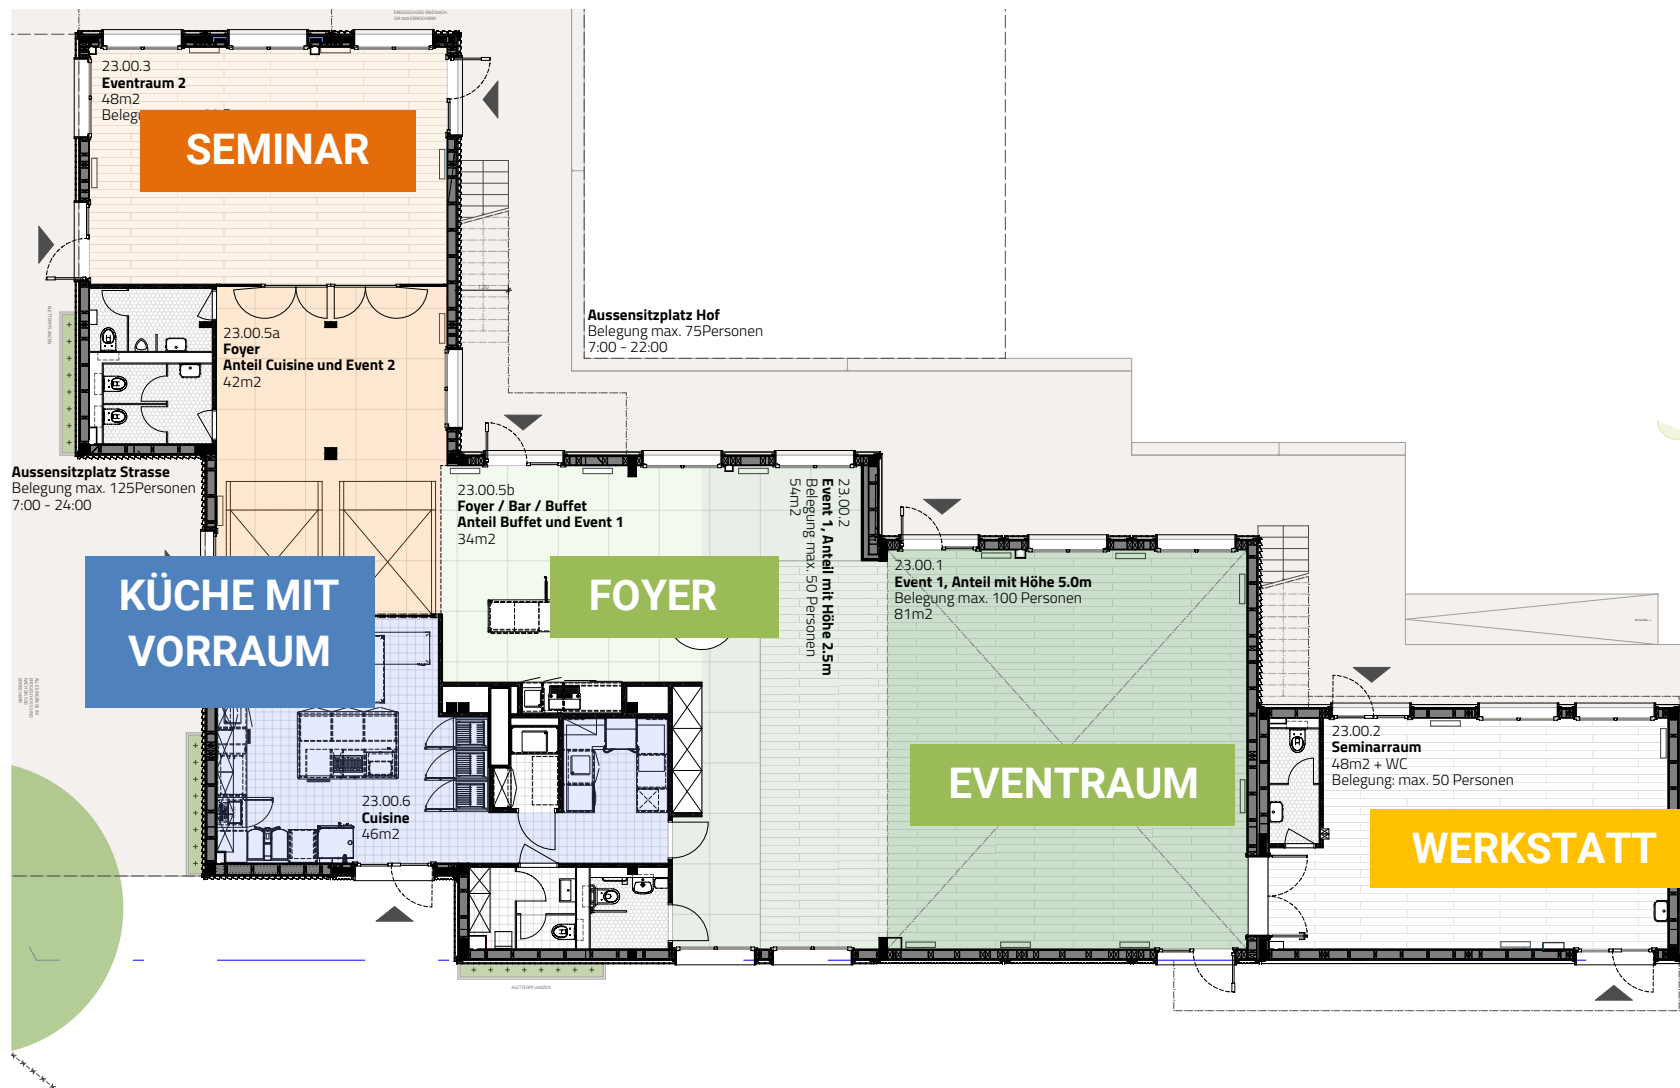

UNSERE RÄUME

UNSERE 600QM BIETEN GESAMTHAFT PLATZ FÜR 200 PERSONEN
(125 PERSONEN IM INNEN- UND 75 PERSONEN IM AUSSENRAUM)