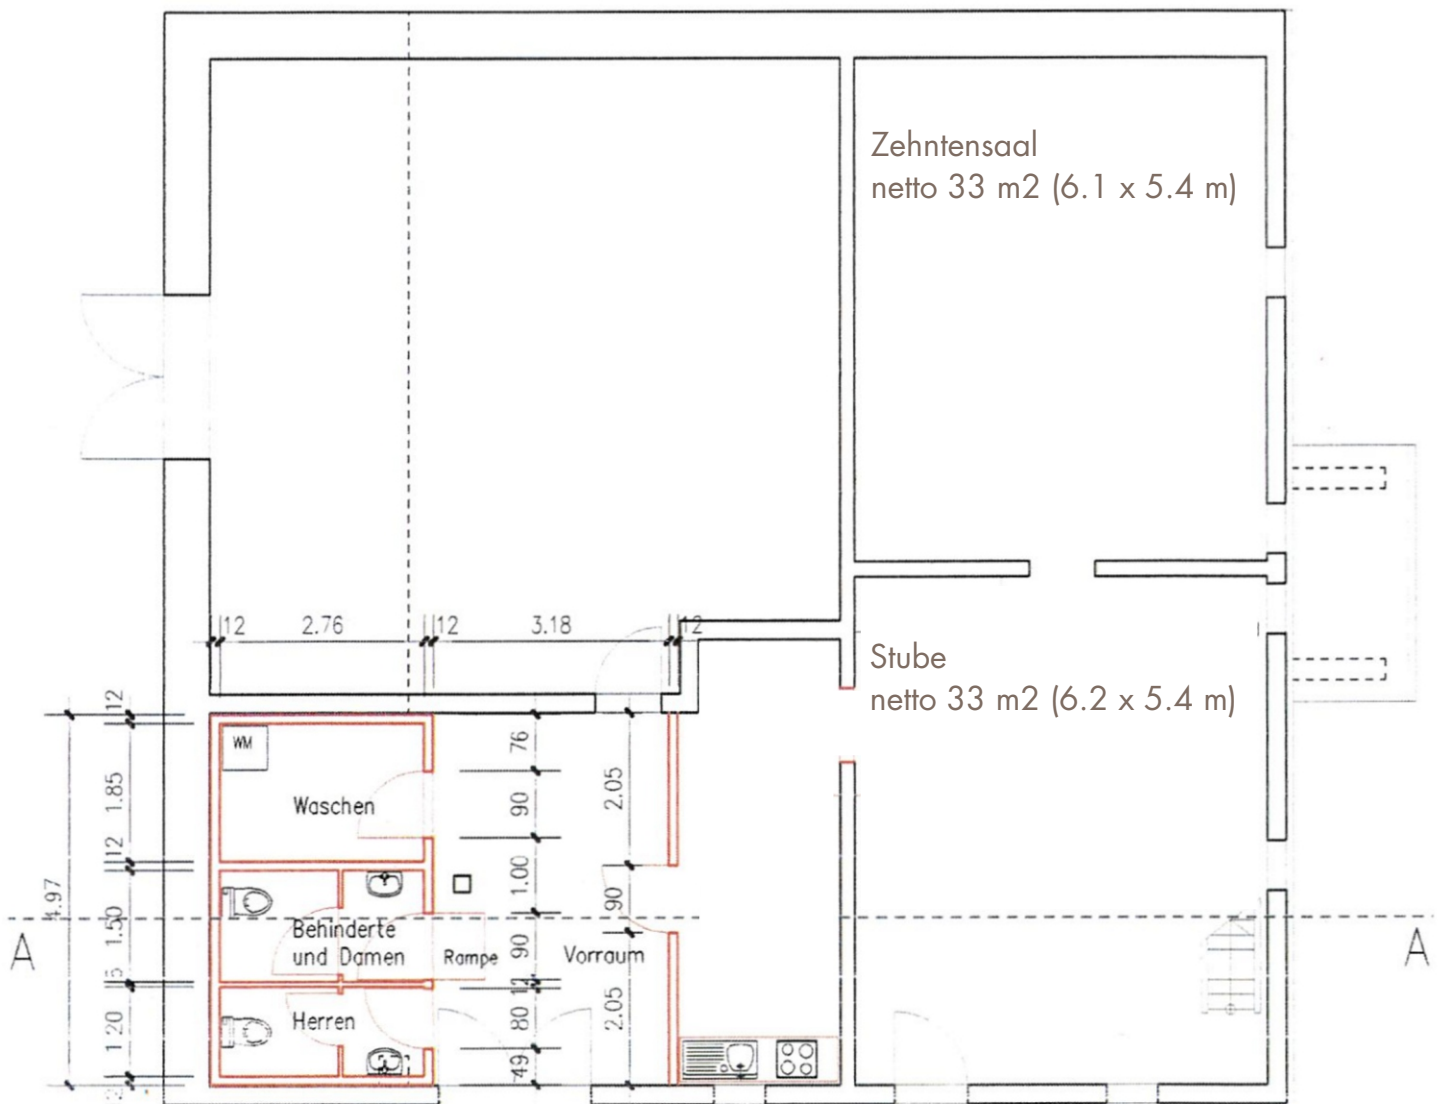

zehntenhaus

SCHLOSS ELGG

V 1-0 Planungsversion, Änderungen vorbehalten

GRUNDRISS

Zehntenhaus Eventlocation beim Schloss Elgg - Winterthur - Zürich

Erdgeschoss · 66 m² Nutzfläche · Total 50 Gäste

Zone für Bankett, Apéritif, Lounge, Bar, Seminar, Teambuilding, Tagung, ...

Mit Herzglut dabei!

Zehntenhaus Eventlocation · Maiergrill AG · Schlossstrasse 1 · CH-8353 Elgg bei Winterthur - Zürich
T. 052 268 68 50 · eventlocation@zehntenhaus.com · www.zehntenhaus.com