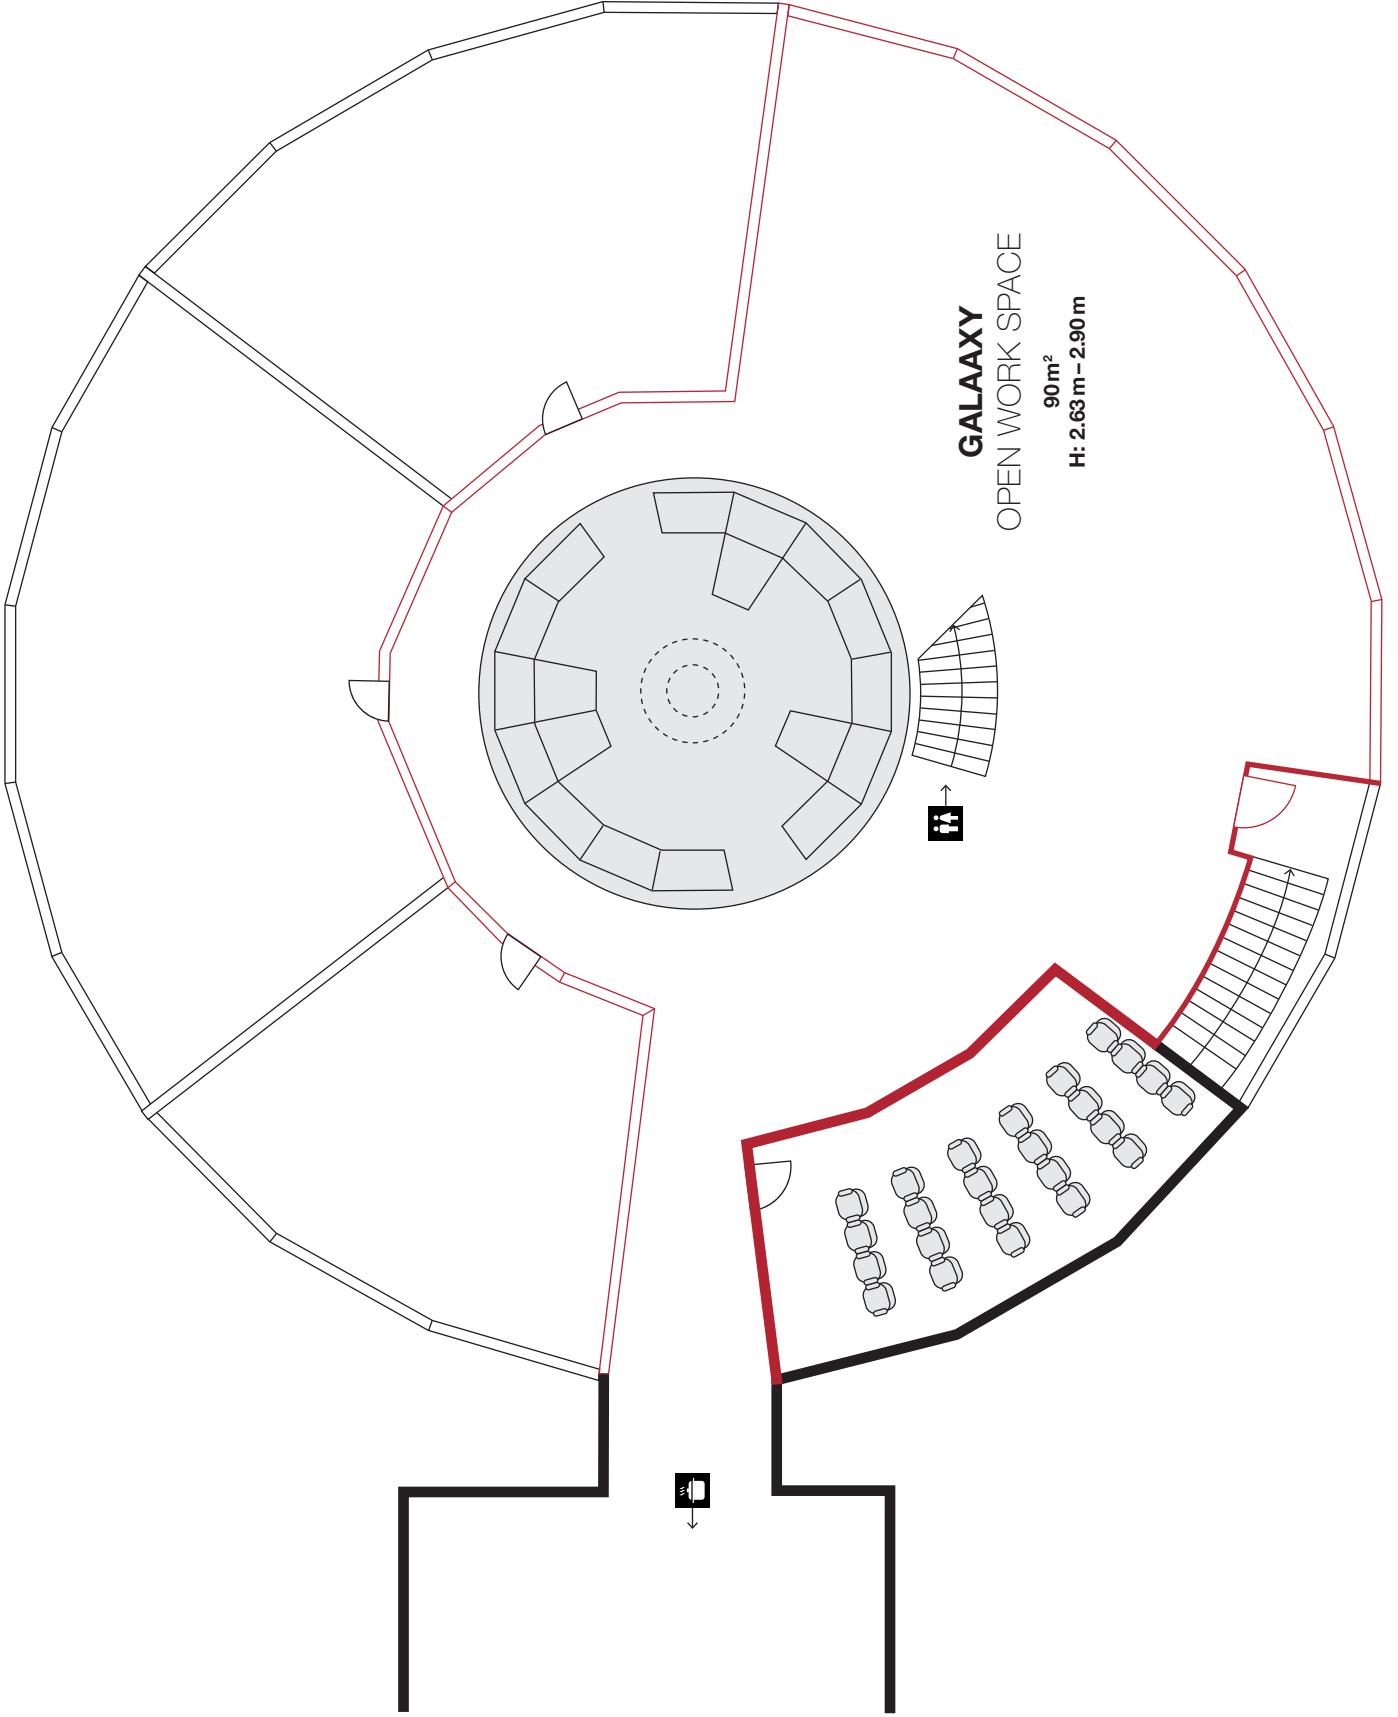

Türbreite: 0.95 m

**GALAAXY**  
CINEMA  
25 m<sup>2</sup>  
H: 2.9m

**GALAXY**  
OPEN WORK SPACE

90 m<sup>2</sup>

H: 2.63 m – 2.90 m

**GALAXY  
BRIDGE 3**

45 m<sup>2</sup>  
H: 2.63 m

Türbreite:  
1.55 m

**GALAAXY  
BRIDGE 1**  
35 m<sup>2</sup>  
H: 2.9m

Türreihe:  
2.05m