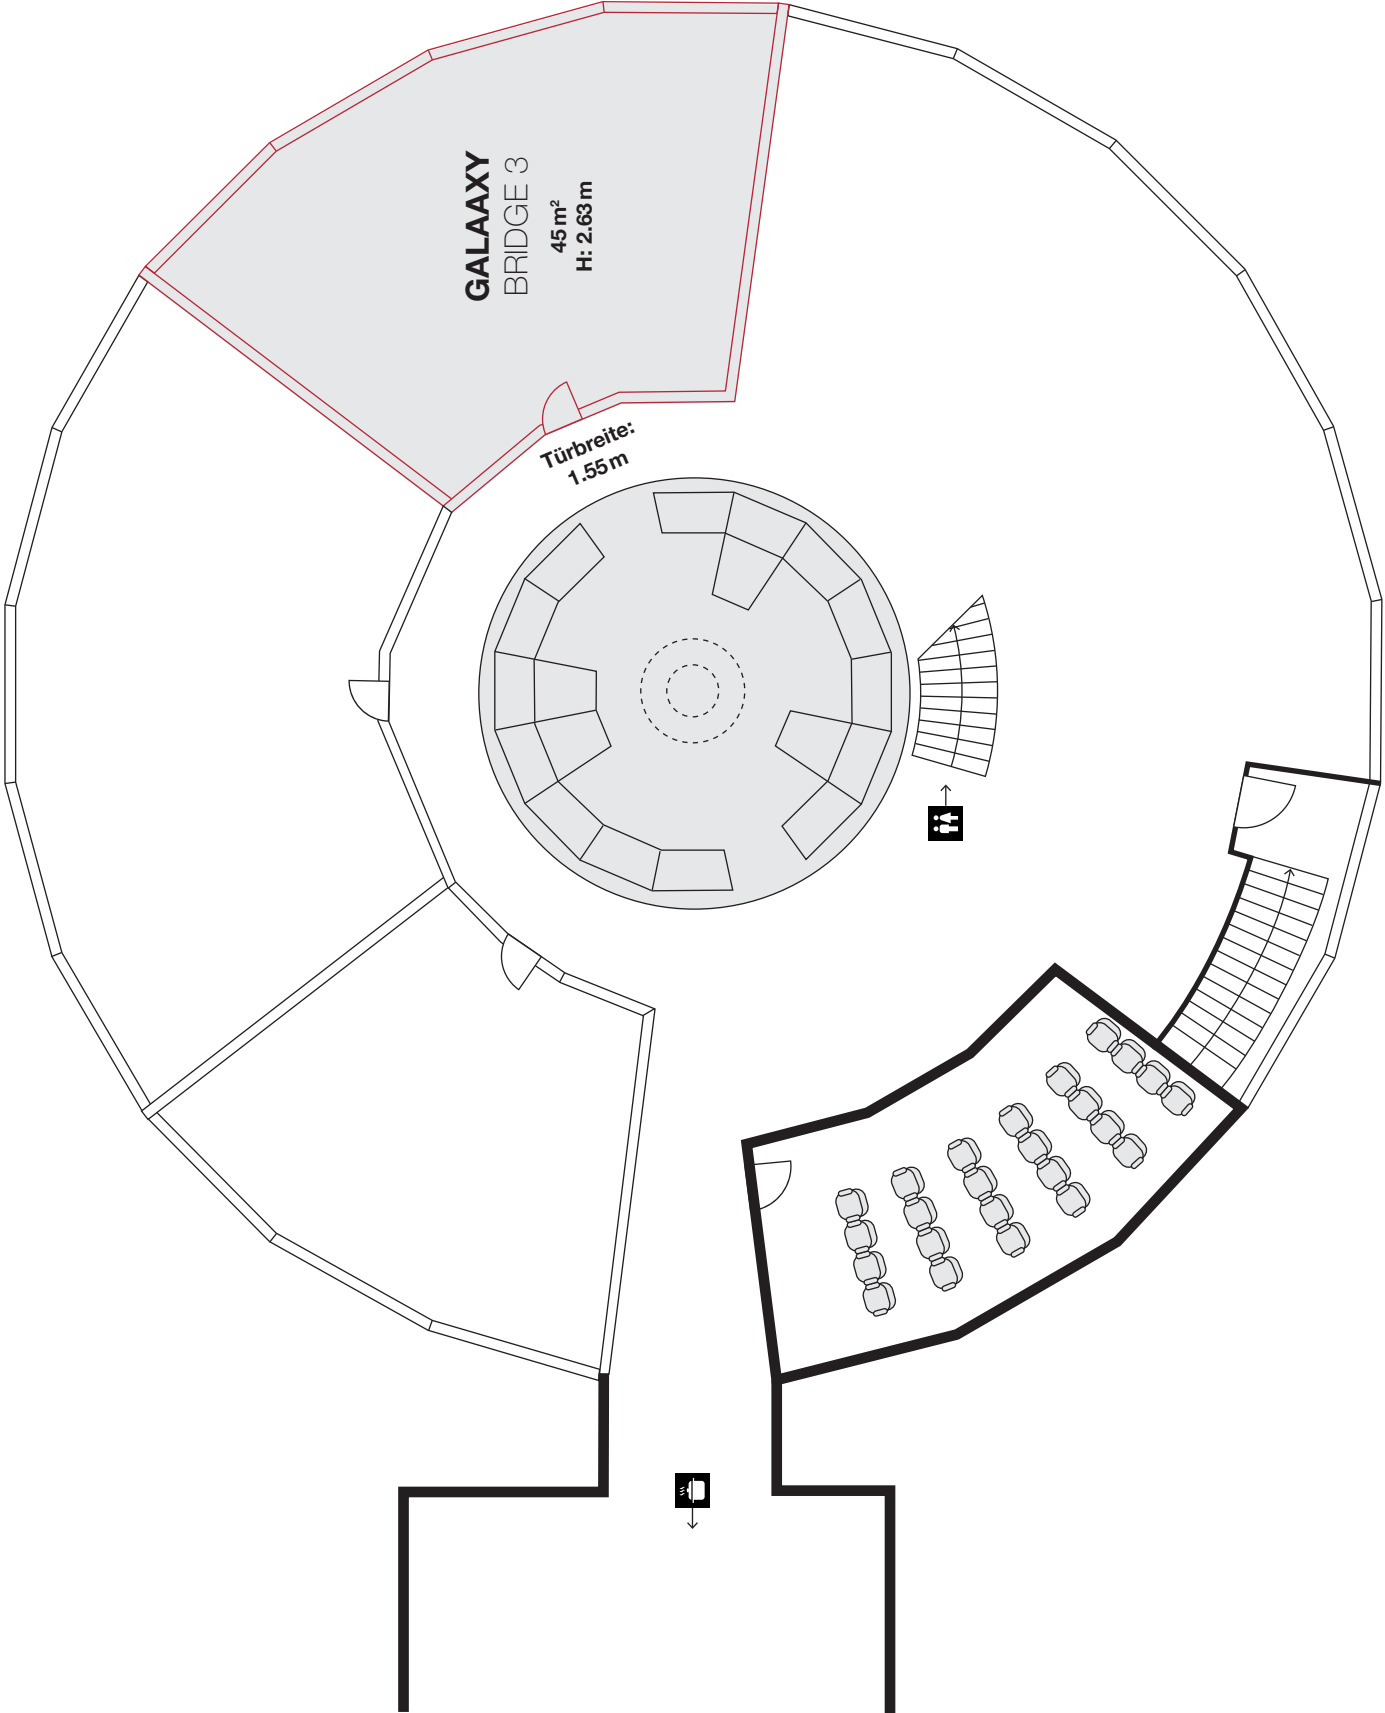

Türbreite: 0.95 m

**GALAAXY**  
CINEMA  
25 m<sup>2</sup>  
H: 2.9m

**GALAXY**  
OPEN WORK SPACE

90 m<sup>2</sup>

H: 2.63 m – 2.90 m

**GALAXY  
BRIDGE 3**

45 m<sup>2</sup>  
H: 2.63 m

Türbreite:  
1.55 m

**GALAAXY  
BRIDGE 1**  
35 m<sup>2</sup>  
H: 2.9m

Türreihe:  
2.05m