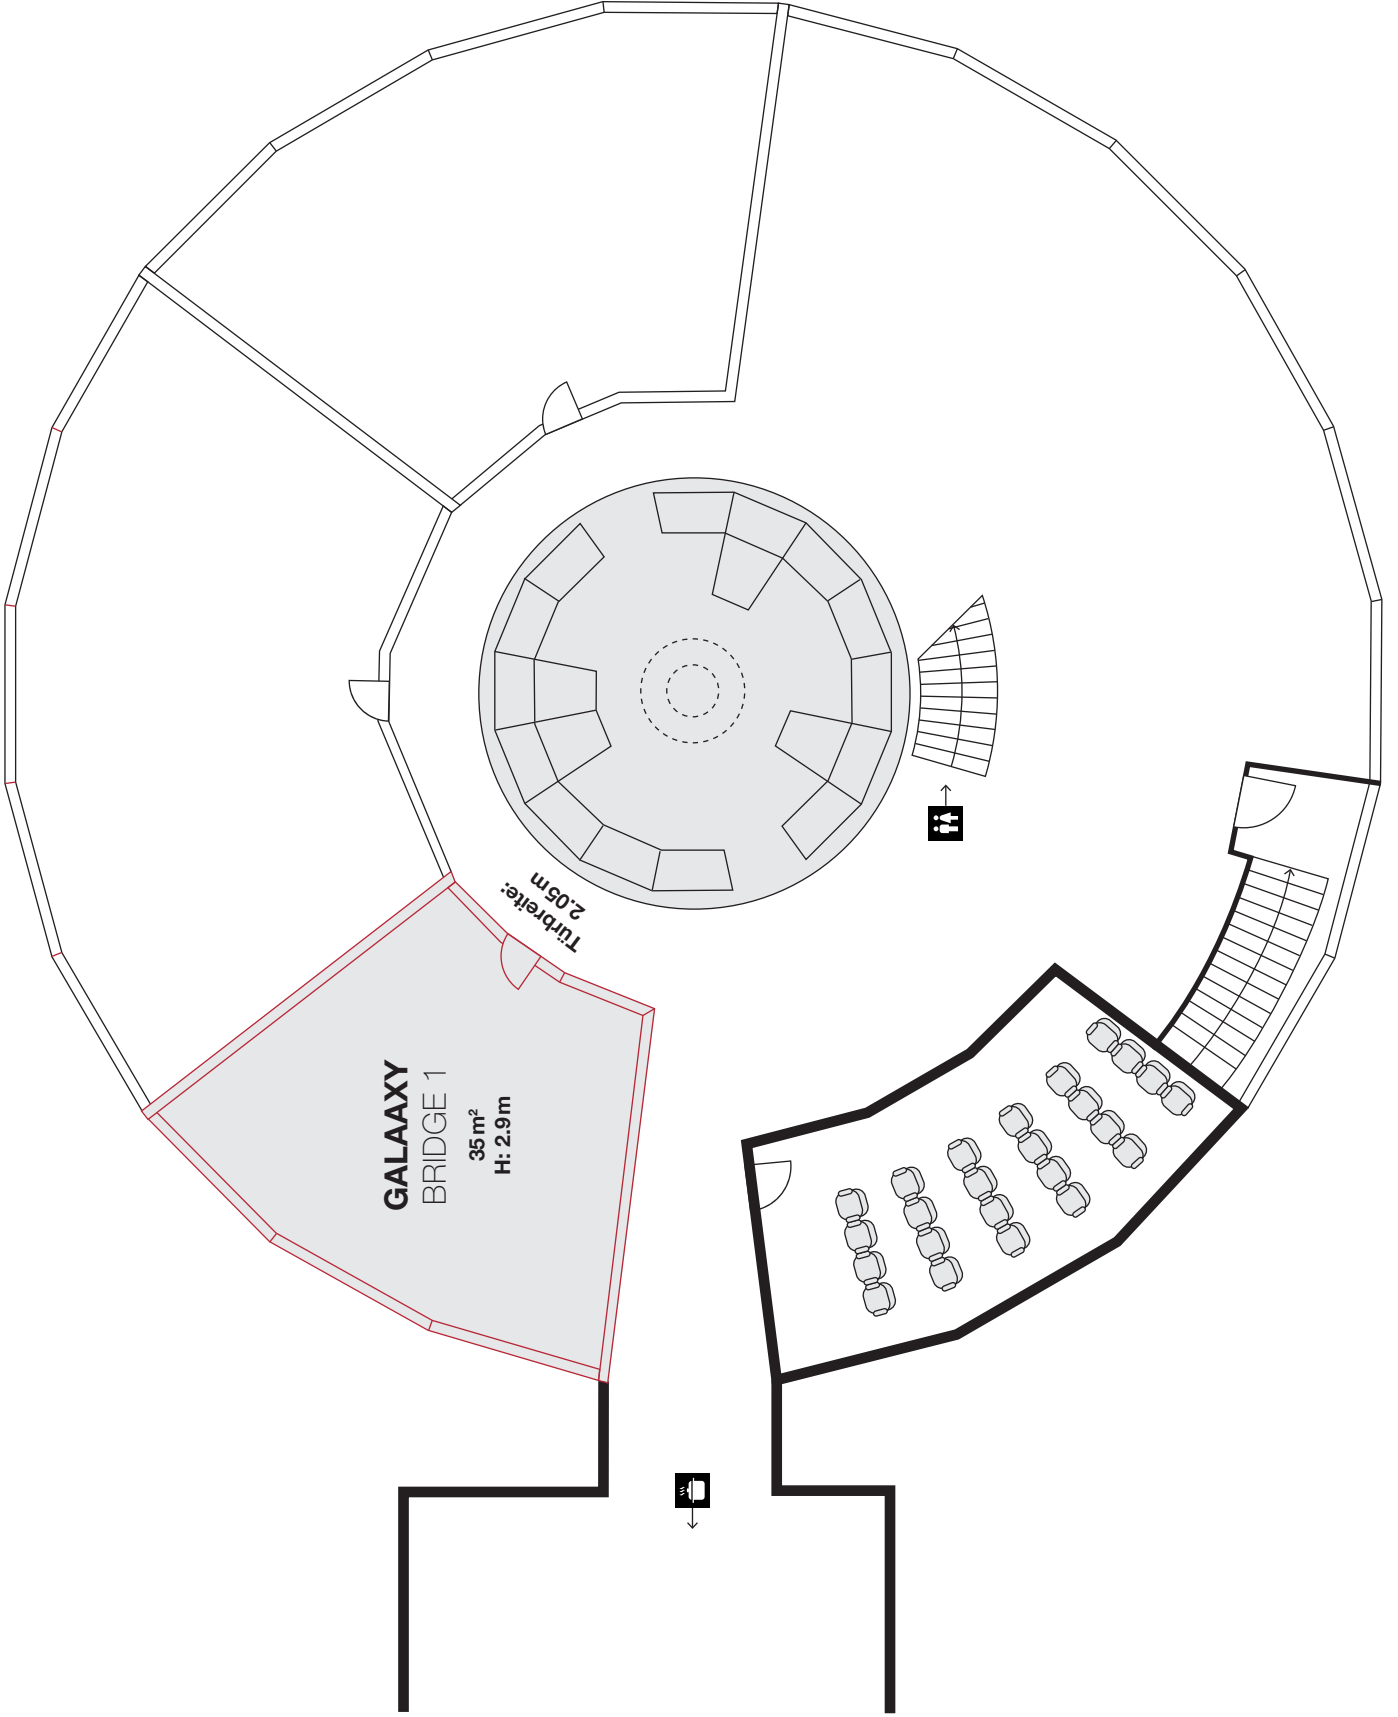

Türbreite: 0.95 m

**GALAAXY**  
CINEMA  
25 m<sup>2</sup>  
H: 2.9m

**GALAXY**  
OPEN WORK SPACE

90 m<sup>2</sup>

H: 2.63 m – 2.90 m

**GALAXY  
BRIDGE 3**

45 m<sup>2</sup>  
H: 2.63 m

Türbreite:  
1.55 m

**GALAAXY  
BRIDGE 1**  
35 m<sup>2</sup>  
H: 2.9m

Türreihe:  
2.05m