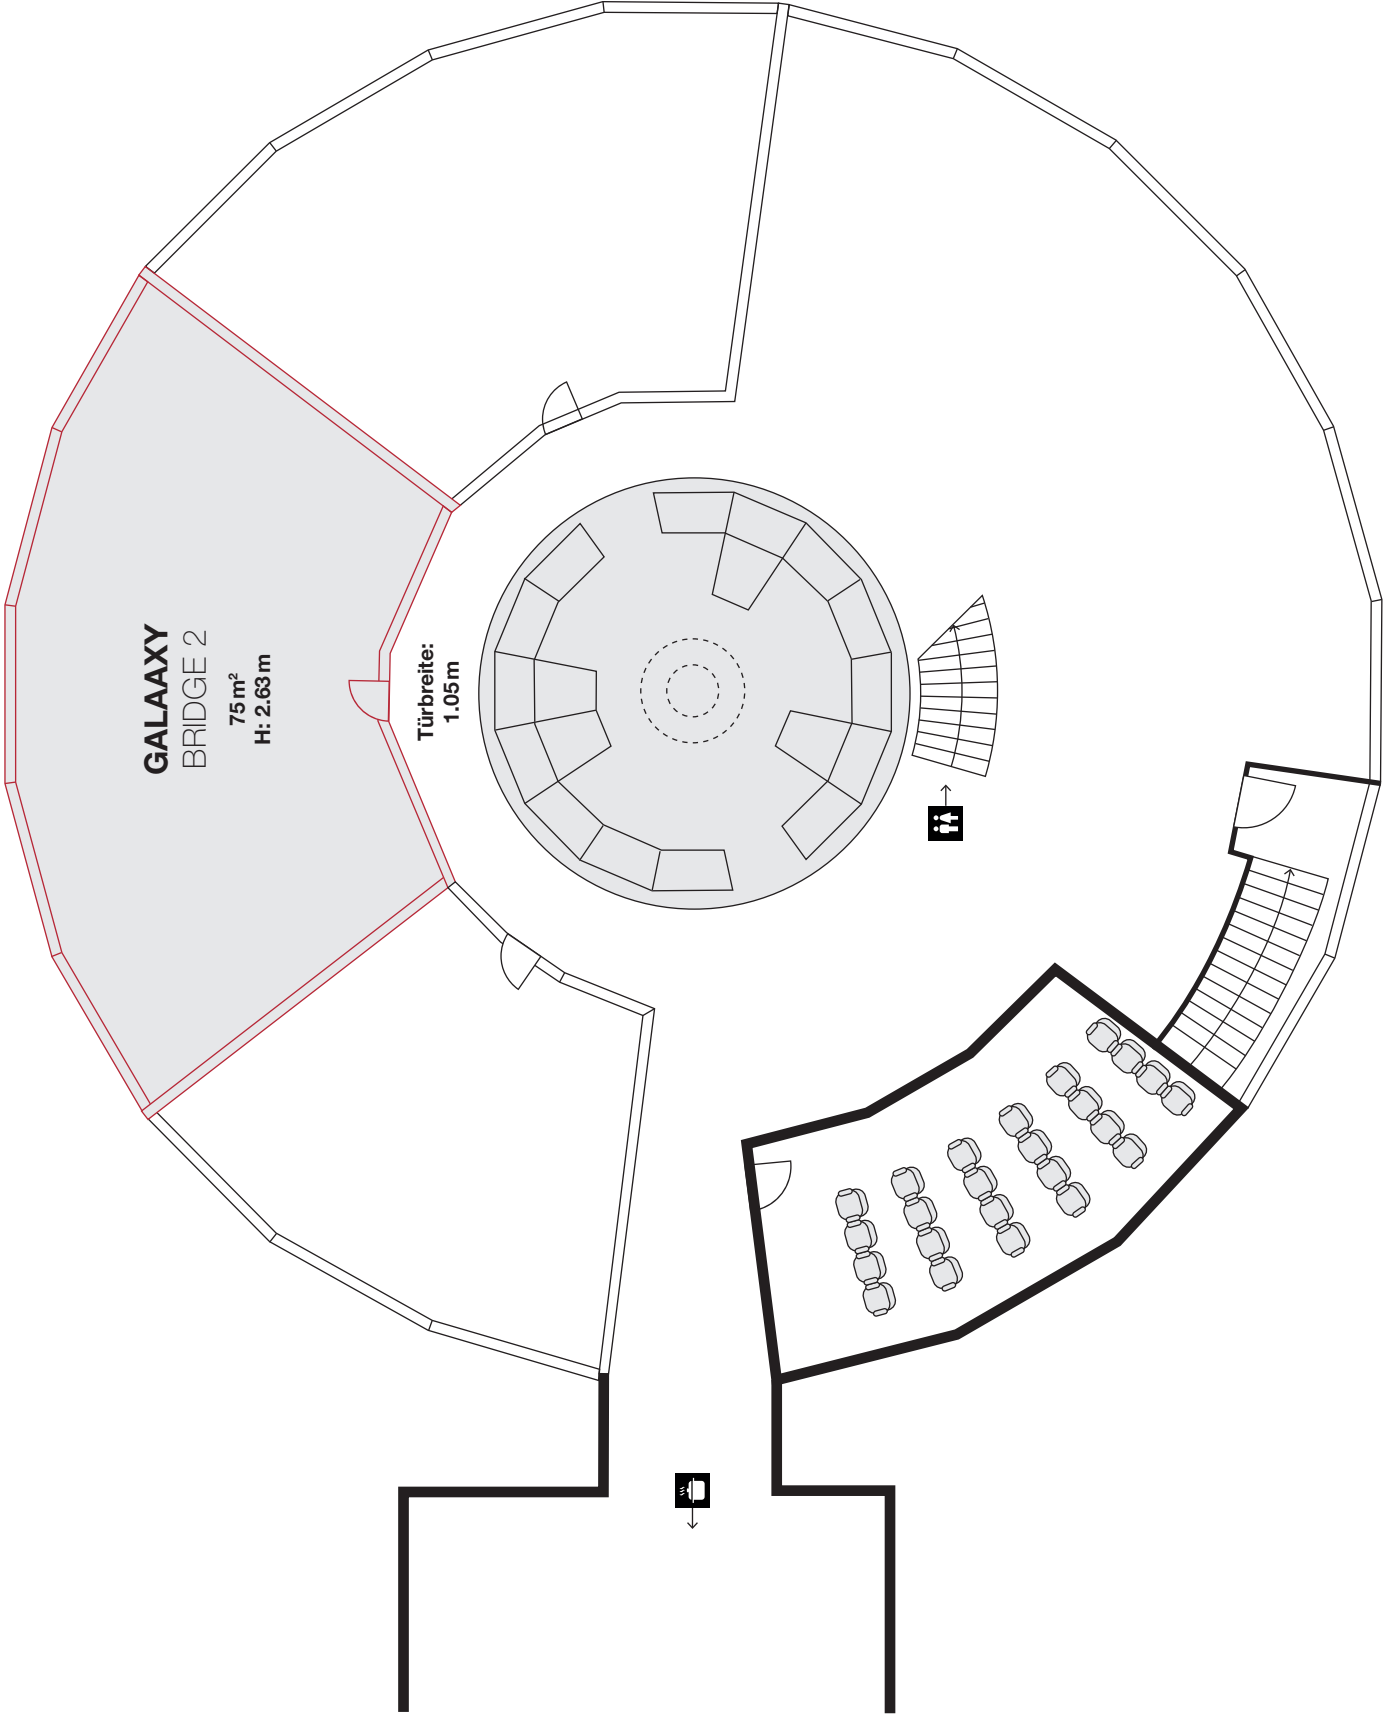

Türbreite: 0.95 m

**GALAAXY**  
CINEMA  
25 m<sup>2</sup>  
H: 2.9m

**GALAXY**  
OPEN WORK SPACE

90 m<sup>2</sup>

H: 2.63 m – 2.90 m

**GALAXY  
BRIDGE 3**

45 m<sup>2</sup>  
H: 2.63 m

Türbreite:  
1.55 m

**GALAAXY  
BRIDGE 1**  
35 m<sup>2</sup>  
H: 2.9m

Türreihe:  
2.05m