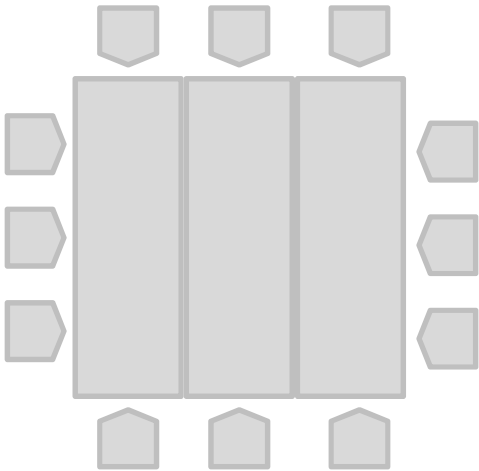

# Sitzungszimmer

24 Personen / 30 m<sup>2</sup>

## Bestuhlungsvarianten

**Ausstattung:**  
Bildschirm    Visualizer    CD/DVD    Flipchart    Pinnwand    LAN/WLAN