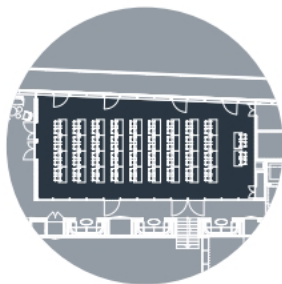

# SAAL AARE

<b>Lage</b>	1. Stock	
<b>Grösse</b>	176 m <sup>2</sup>	
<b>Kapazität</b>	bis 220 Personen	
<b>Miete</b>	halber Tag	CHF 850.-
	ganzer Tag	CHF 1300.-
<b>Spezielles</b>	Balkon-Zugang, Aare-Ausblick	

## Bestuhlung

Seminar	U-Form	Tischreihen	Konzert	Bankett
90	50	188	220	144