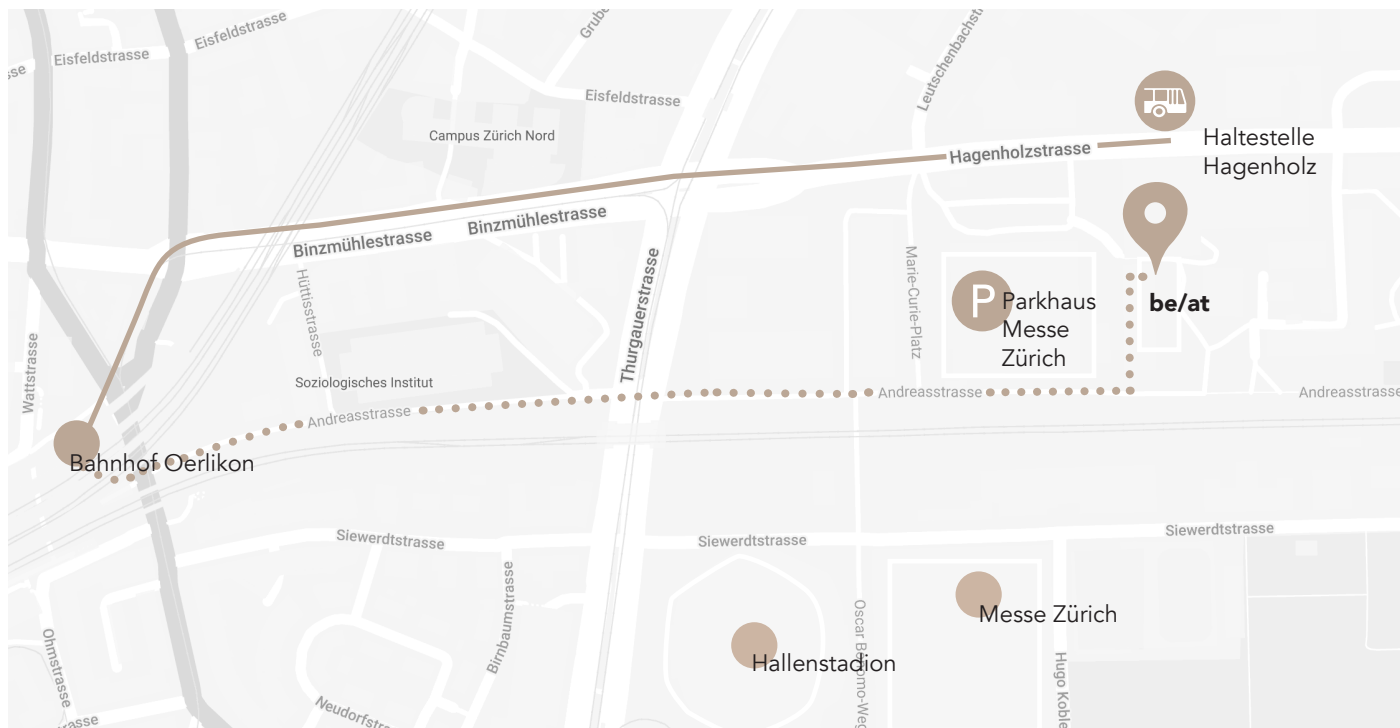

Erreichbarkeit

| von | <u>ÖV</u> | Auto | zu Fuss |
|----------------------------|------------------------|--------|---------|
| Hallenstadion | / | 5 min | 5 min |
| Zürich Oerlikon Bahnhof | 5 min Bus 787 / 781 | 5 min | 15 min |
| Zürich HB | 20 min | 20 min | / |
| Flughafen | 15 min | 8 min | / |
| Opernhaus | 25 min | 25 min | / |
| Parkhaus Messe Zürich | / | / | 1 min |