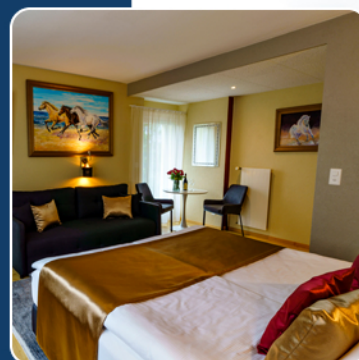

Seminare und Tagungen 2024

Tagespauschale (08.00 Bis 17.00 Uhr)

Preis pro Person CHF 95.00

- ✓ Begrüßungskaffee
- ✓ Moderationstechnik (Beamer, Flipchart, Moderationskoffer)
- ✓ Mineralwasser im Seminarraum
- ✓ 2 Kaffeepausen Salzig Morgens Süß Nachmittags
- ✓ 2-Gang Business Lunch (Hauptgang mit Fleisch, Fisch oder Vegetarisch) Wasser und Apfelschorle
- ✓ W-LAN im ganzen Haus
- ✓ Kostenlose Parkplätze

Halbtagespauschale (08.00-12.00 Uhr 14.00-18.00 Uhr)

Preis pro Person CHF 43.00

- ✓ Moderationstechnik (Beamer, Flipchart, Moderationskoffer)
- ✓ Mineralwasser im Seminarraum
- ✓ 1 Kaffeepause Salzig Morgens, Süß Nachmittags
- ✓ W-LAN im ganzen Haus
- ✓ Kostenlose Parkplätze