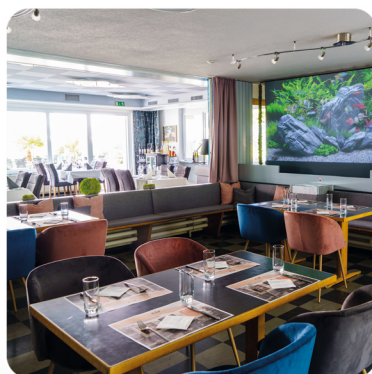

Seeblick und Event Hotel Rössli

Wir sind die perfekte Eventlocation für Sie!

- Komfortable Hotelzimmer
- Rössli Verwöhnkulinarik
- Traumhafte Panoramaterrasse "Blick auf den Walensee & Churfürsten" für bis zu 100 Personen
- Restaurant im Innenbereich für bis zu 80 Personen
- Sitzungsraum und Seminarraum für bis zu 80 Personen
- Weinstube für bis zu 35 Personen
- Großer kostenlose Parkplatz
- Idealer Ort für Geschäftsessen, Besprechungen, Seminaren oder Firmenevents und auch für private Feiern, Familienessen oder Hochzeiten.