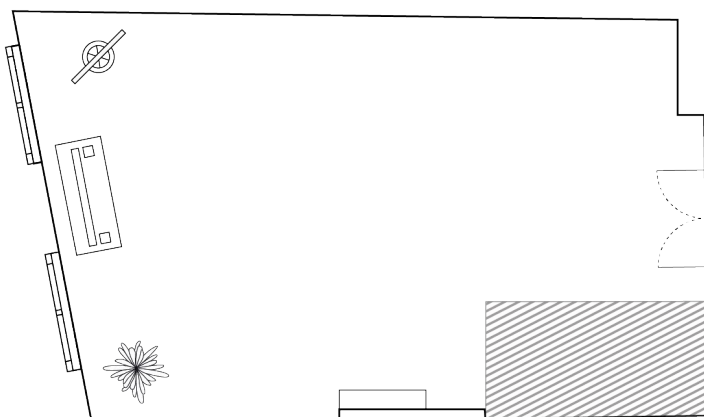

— Impact Room Bestuhlung

Auf der folgenden Seiten finden Sie die Bestuhlungsvarianten für den Impact Room

Meeting

Kapazität
14 Personen

Konzert

Kapazität
20 Personen

Ohne Bestuhlung

Kapazität
20 Personen