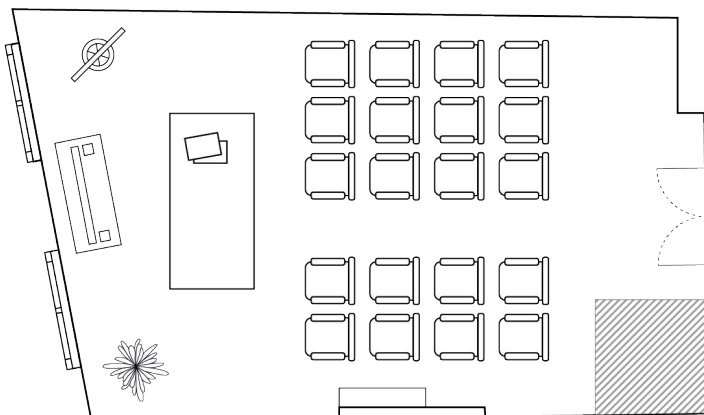

— Impact Room Bestuhlung

Auf der folgenden Seiten finden Sie die Bestuhlungsvarianten für den Impact Room

Meeting

Kapazität
14 Personen

Konzert

Kapazität
20 Personen

Ohne Bestuhlung

Kapazität
20 Personen