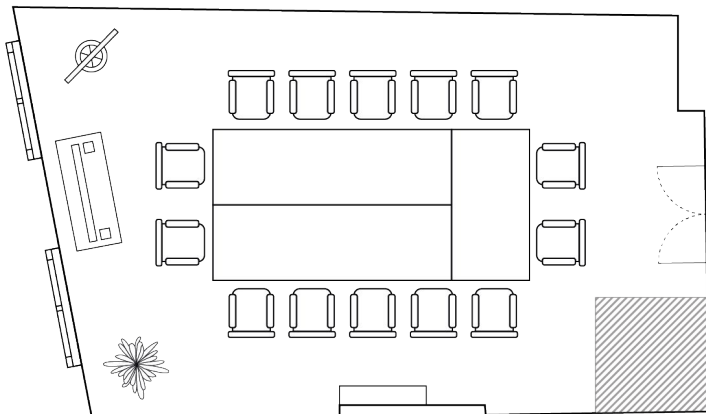

— Impact Room Bestuhlung

Auf der folgenden Seiten finden Sie die Bestuhlungsvarianten für den Impact Room

Meeting

Kapazität
14 Personen

Konzert

Kapazität
20 Personen

Ohne Bestuhlung

Kapazität
20 Personen