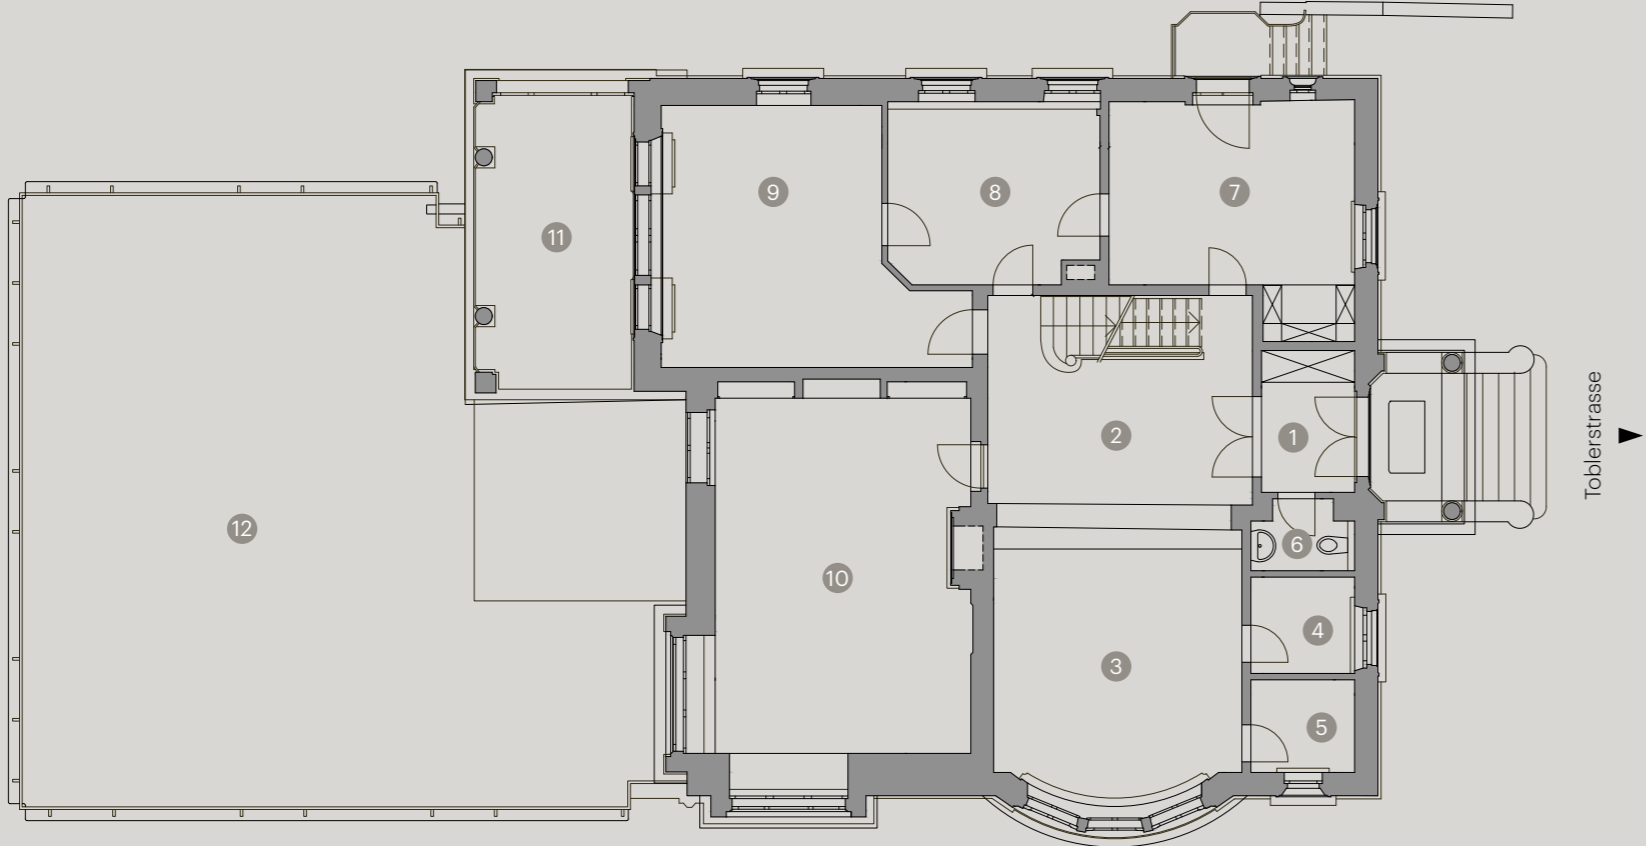

Eingangsgeschoss | Entrance level

Raum Room	Area
1 Entrée Entrance	4.7 m ²
2 Eingangshalle Entrance hall	19.7 m ²
3 Empfang Reception	23.4 m ²
4 Garderobe Cloakroom	3.6 m ²
5 Garderobe Cloakroom	3.4 m ²
6 Toilette Toilet	2.3 m ²
7 Zimmer 1 Room 1	17.9 m ²
8 Zimmer 2 Room 2	13.4 m ²
9 Zimmer 3 Room 3	23.3 m ²
10 Bibliothek Library	33.9 m ²
11 Terrasse gedeckt Terrace covered	16.4 m ²
12 Begrüntes Dach Green roof	127.0 m ²