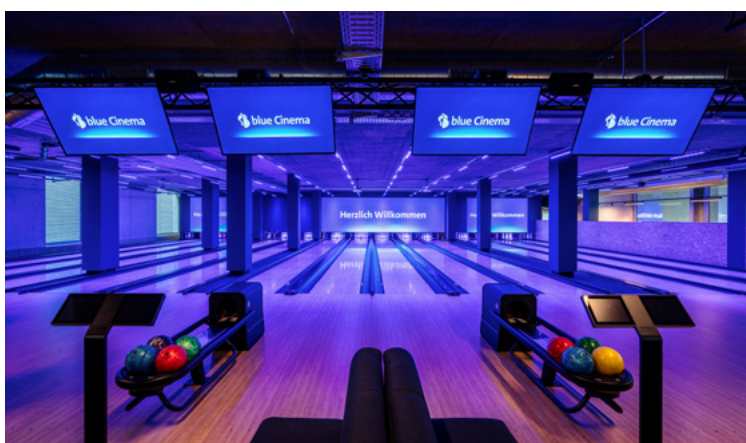

Maxx Emmenbrücke (LU)

Facts & Figures

Mit acht Kinosälen, einschliesslich eines 4DX-Kinos, und insgesamt über 1'900 Sitzplätzen bietet das grosse Multiplex in Emmenbrücke ein unvergessliches Kinoerlebnis. Richten Sie Ihr Event im Foyer aus und verwöhnen Sie Ihre Gäste mit leckeren Snacks. Für Spass und Unterhaltung sorgen 13 Bowlingbahnen und eine Sportsbar mit Live-Sportübertragungen aus der ganzen Welt. Das Burger Restaurant «Hans im Glück» rundet das grosse Angebot kulinarisch ab.