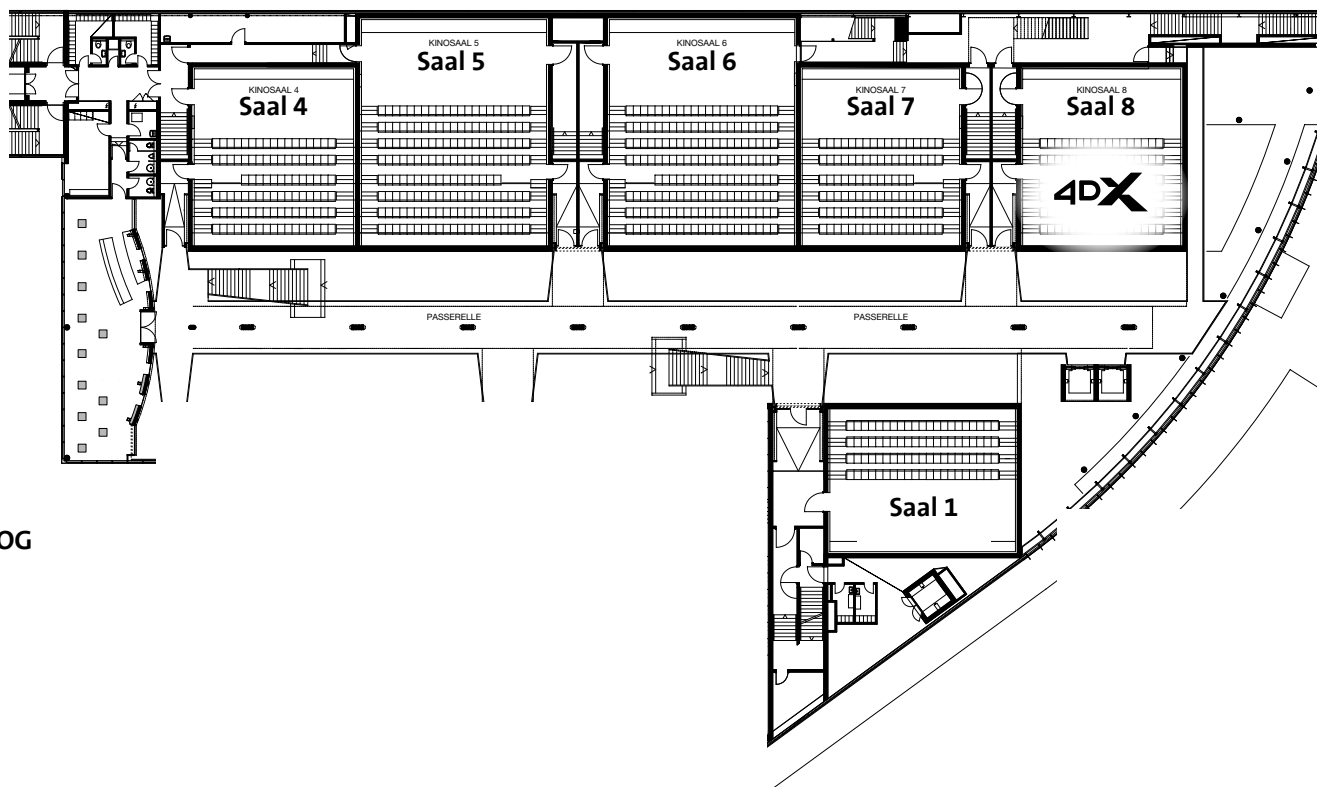

Eventflächen

Fläche	Plätze
Foyer	350 (stehend)
Sportsbar & Bowling	250 (stehend)

Multitainment-Angebot

Bowling

Gamezone

Sportsbar

Grundriss

EG