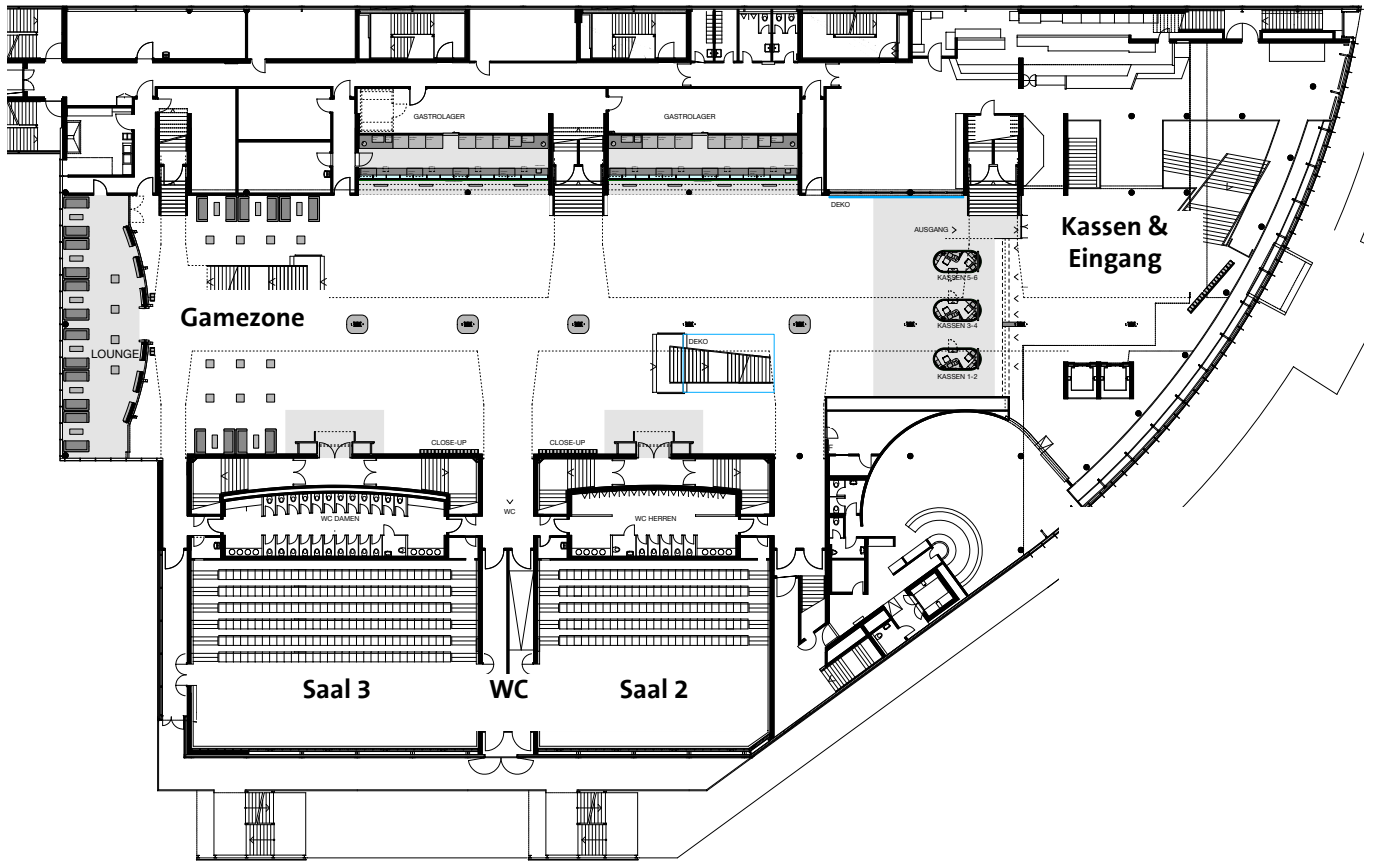

Eventflächen

Fläche	Plätze
Foyer	350 (stehend)
Sportsbar & Bowling	250 (stehend)

Multitainment-Angebot

Bowling

Gamezone

Sportsbar

Grundriss

EG