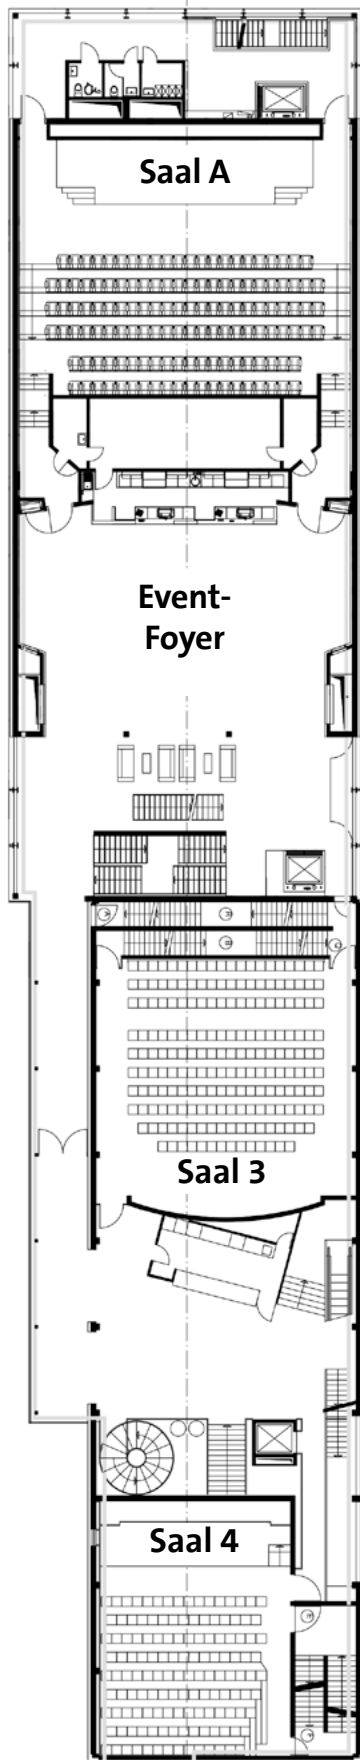

Abaton Zürich

Facts & Figures

Mitten im pulsierenden Westen von Zürich, direkt an der Hardbrücke, zeichnet sich das Abaton durch ganz grosses Kino aus. In den aus zwölf Sälen bestehenden Räumlichkeiten, darunter ein 4DX-Kino, haben schon etliche Schweizer Filmpremieren wie James Bond oder Avatar stattgefunden. Die Ausstattung sowie das exklusive, lichtdurchflutete Eventfoyer bieten den idealen Rahmen für aussergewöhnliche Events.

Adresse

Kino Abaton
Heinrichstrasse 269
8005 Zürich

Anfahrt ÖV

Tram Nr. 4, 13
und Bus Nr. 33, 54, 71, 72
Haltestellen: Escher-Wyss-Platz,
Pfungswidstrasse

Anfahrt Auto

Umliegende Parkplätze
und Parkhaus Pfingstweid

Gerne erstellen wir Ihnen
eine unverbindliche Offerte.

Wir freuen uns auf Ihre
Kontaktaufnahme:

bluecinema.ch/business

Ausstattung Kinosäle

Saal	Spezial- ausstattung	Plätze	Präsentations- technik	Mikrofone	3D	Scheinwerfer	Event- beleuchtung	Regie & Vorschaumonitor
Abaton 1		323	✓	3		✓	✓	
Abaton 2	4DX	72	✓		✓			
Abaton 3	Balkon	182	✓	3	✓	✓	✓	
Abaton 4	Bühne	88	✓	3	✓	✓	✓	
Abaton 5*		56	✓		✓			
Abaton 6*		24	✓					
Abaton 7*		24	✓					
Abaton 8*		24	✓					
Abaton 9*		36	✓					
Abaton 10*		38	✓		✓			
Abaton A	Bühne	413	✓	6	✓	✓	✓	✓
Abaton B	Bühne	411	✓	6	✓	✓	✓	✓

* nur in Kombination mit grösserem Saal buchbar.

Eventflächen

Fläche	Plätze
Foyer	400 (stehend)

Grundriss

1. OG

2.OG

- Saal 5
- Saal 6
- Saal 7
- Saal 8
- Saal 9
- Saal 10