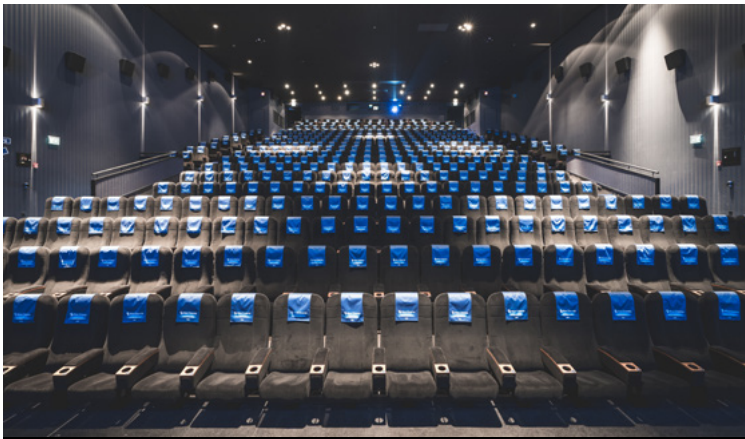

Abaton Zürich

Facts & Figures

Mitten im pulsierenden Westen von Zürich, direkt an der Hardbrücke, zeichnet sich das Abaton durch ganz grosses Kino aus. In den aus zwölf Sälen bestehenden Räumlichkeiten, darunter ein 4DX-Kino, haben schon etliche Schweizer Filmpremieren wie James Bond oder Avatar stattgefunden. Die Ausstattung sowie das exklusive, lichtdurchflutete Eventfoyer bieten den idealen Rahmen für aussergewöhnliche Events.

* nur in Kombination mit grösserem Saal buchbar.

Eventflächen

Fläche	Plätze
Foyer	400 (stehend)

Grundriss

1. OG

2.OG

- Saal 5
- Saal 6
- Saal 7
- Saal 8
- Saal 9
- Saal 10