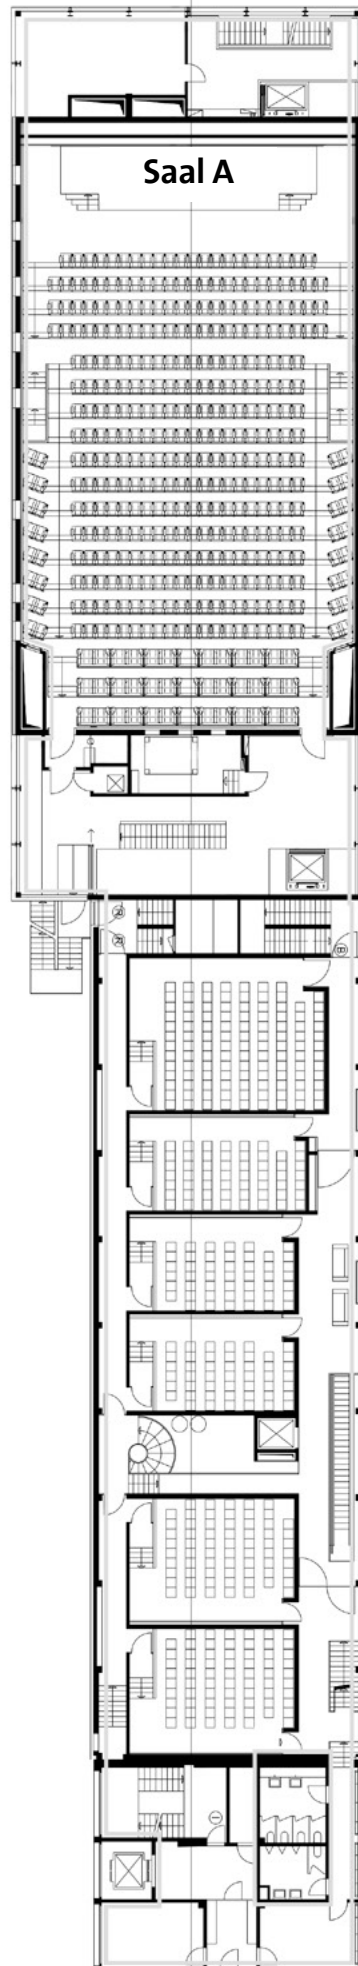

Abaton Zürich

Facts & Figures

Mitten im pulsierenden Westen von Zürich, direkt an der Hardbrücke, zeichnet sich das Abaton durch ganz grosses Kino aus. In den aus zwölf Sälen bestehenden Räumlichkeiten, darunter ein 4DX-Kino, haben schon etliche Schweizer Filmpremieren wie James Bond oder Avatar stattgefunden. Die Ausstattung sowie das exklusive, lichtdurchflutete Eventfoyer bieten den idealen Rahmen für aussergewöhnliche Events.

Adresse

Kino Abaton
Heinrichstrasse 269
8005 Zürich

Anfahrt ÖV

Tram Nr. 4, 13
und Bus Nr. 33, 54, 71, 72
Haltestellen: Escher-Wyss-Platz,
Pfungswidstrasse

Anfahrt Auto

Umliegende Parkplätze
und Parkhaus Pfingstweid

Gerne erstellen wir Ihnen
eine unverbindliche Offerte.

Wir freuen uns auf Ihre
Kontaktaufnahme:

bluecinema.ch/business

Ausstattung Kinosäle

Saal	Spezial- ausstattung	Plätze	Präsentations- technik	Mikrofone	3D	Scheinwerfer	Event- beleuchtung	Regie & Vorschaumonitor
Abaton 1		323	✓	3		✓	✓	
Abaton 2	4DX	72	✓		✓			
Abaton 3	Balkon	182	✓	3	✓	✓	✓	
Abaton 4	Bühne	88	✓	3	✓	✓	✓	
Abaton 5*		56	✓		✓			
Abaton 6*		24	✓					
Abaton 7*		24	✓					
Abaton 8*		24	✓					
Abaton 9*		36	✓					
Abaton 10*		38	✓		✓			
Abaton A	Bühne	413	✓	6	✓	✓	✓	✓
Abaton B	Bühne	411	✓	6	✓	✓	✓	✓

* nur in Kombination mit grösserem Saal buchbar.

Eventflächen

Fläche	Plätze
Foyer	400 (stehend)

Grundriss

1. OG

2.OG

- Saal 5
- Saal 6
- Saal 7
- Saal 8
- Saal 9
- Saal 10