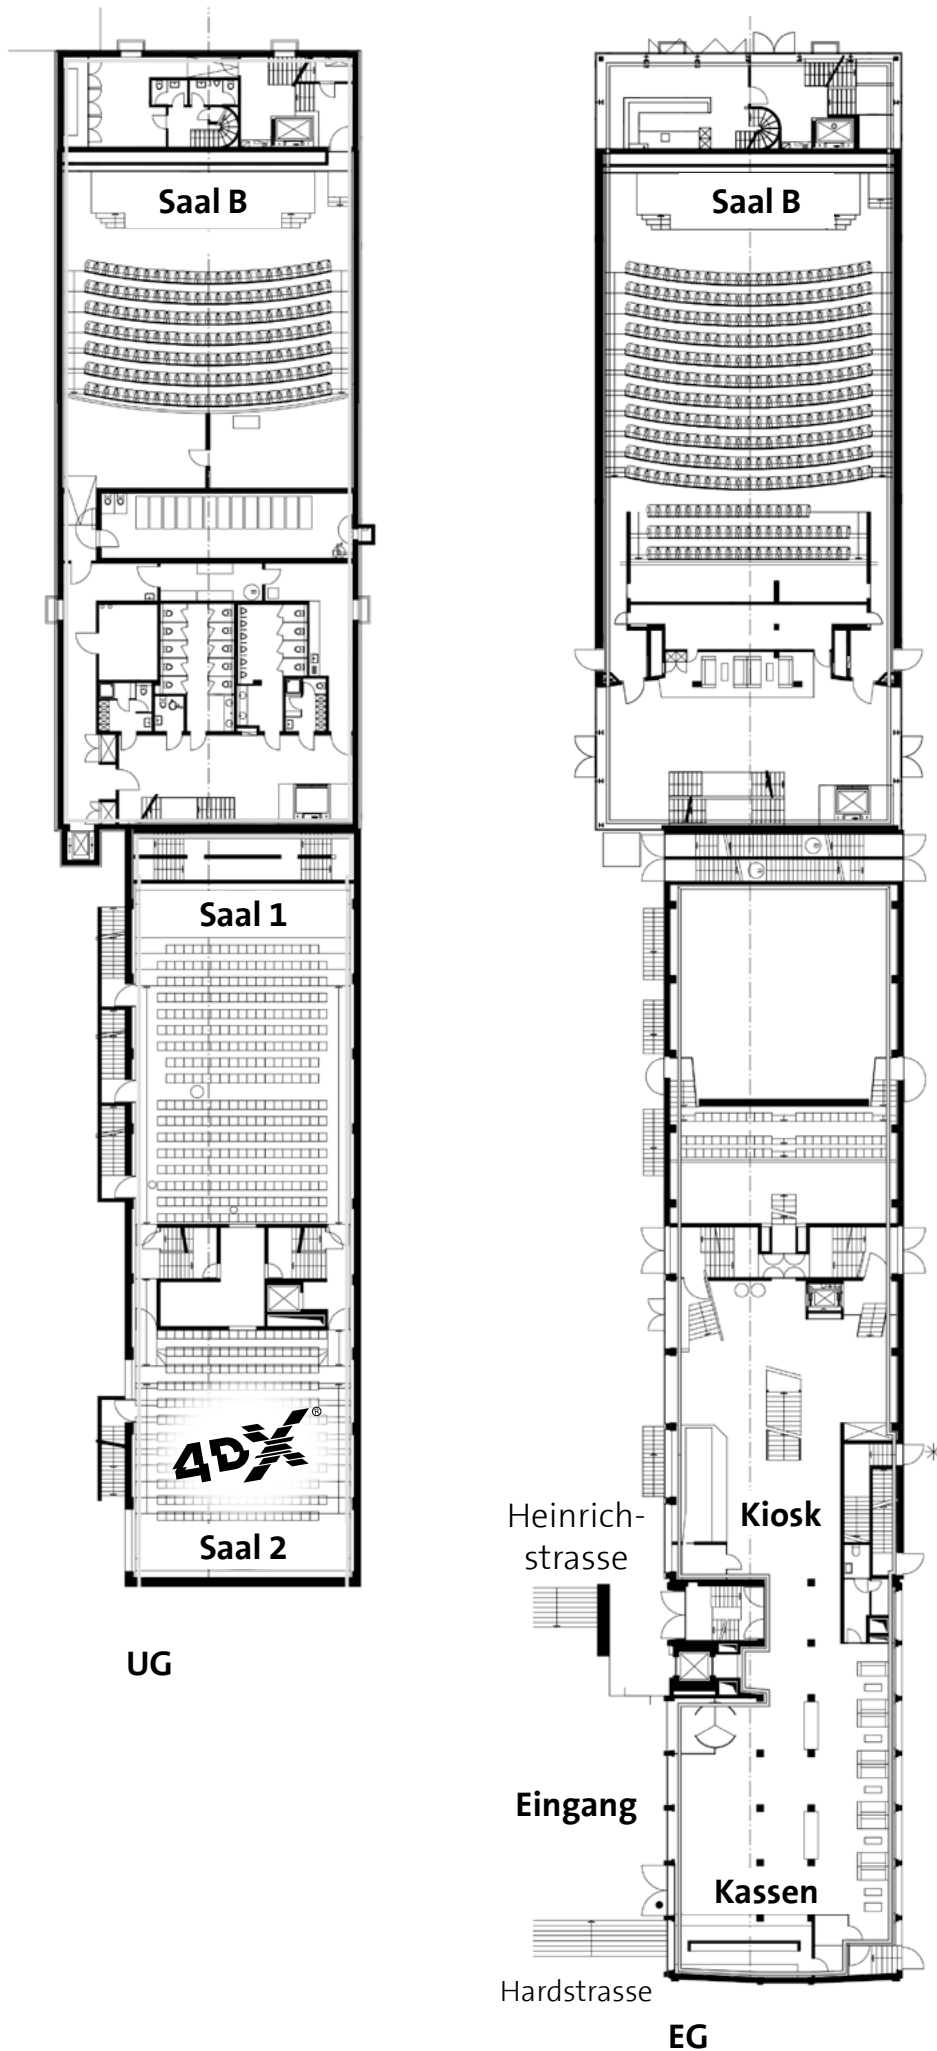

Gerne erstellen wir Ihnen
eine unverbindliche Offerte.

Wir freuen uns auf Ihre
Kontaktaufnahme:

bluecinema.ch/business

Ausstattung Kinosäle

Saal	Spezial- ausstattung	Plätze	Präsentations- technik	Mikrofone	3D	Scheinwerfer	Event- beleuchtung	Regie & Vorschaumonitor
Abaton 1		323	✓	3		✓	✓	
Abaton 2	4DX	72	✓		✓			
Abaton 3	Balkon	182	✓	3	✓	✓	✓	
Abaton 4	Bühne	88	✓	3	✓	✓	✓	
Abaton 5*		56	✓		✓			
Abaton 6*		24	✓					
Abaton 7*		24	✓					
Abaton 8*		24	✓					
Abaton 9*		36	✓					
Abaton 10*		38	✓		✓			
Abaton A	Bühne	413	✓	6	✓	✓	✓	✓
Abaton B	Bühne	411	✓	6	✓	✓	✓	✓

* nur in Kombination mit grösserem Saal buchbar.

Eventflächen

Fläche	Plätze
Foyer	400 (stehend)

Grundriss

1. OG

2.OG

- Saal 5
- Saal 6
- Saal 7
- Saal 8
- Saal 9
- Saal 10