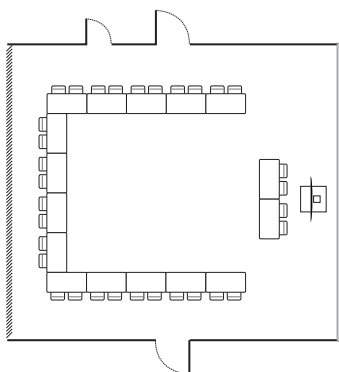

Sala 2

Dimensioni:

L 10.5m
W 12m
H 3m
S 123m²

Capienza:

conferenza: 60
riunione: 30
aperitivo: 60

Caratteristiche principali:

- Vista sul parco
- Oscurabile
- Aria condizionata e luce naturale
- Monitor digitale 75"
- Office catering dedicato
- Wifi gratuito

— vetrata
▨ parete divisoria (sala 1)

Conferenza

Riunione

Aperitivo