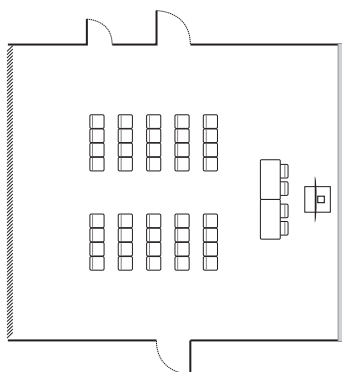

Sala 2

Dimensioni:

L 10.5m
W 12m
H 3m
S 123m²

Capienza:

conferenza: 60
riunione: 30
aperitivo: 60

Caratteristiche principali:

- Vista sul parco
- Oscurabile
- Aria condizionata e luce naturale
- Monitor digitale 75"
- Office catering dedicato
- Wifi gratuito

— vetrata
▨ parete divisoria (sala 1)

Conferenza

Riunione

Aperitivo