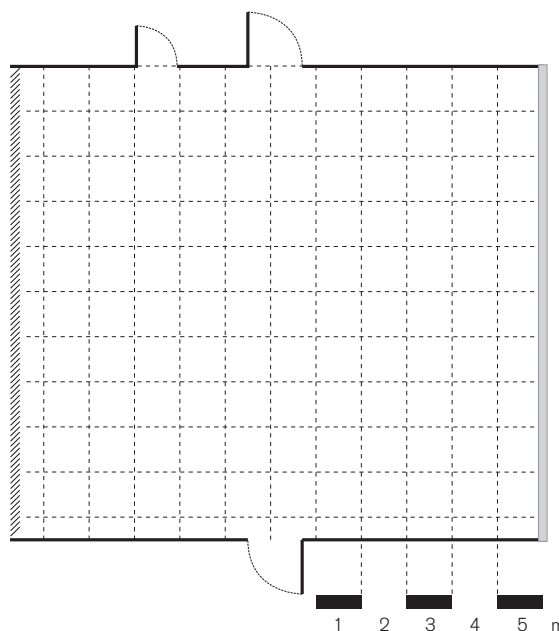

Sala 2

Dimensioni:

L 10.5m
W 12m
H 3m
S 123m²

Capienza:

conferenza: 60
riunione: 30
aperitivo: 60

Caratteristiche principali:

- Vista sul parco
- Oscurabile
- Aria condizionata e luce naturale
- Monitor digitale 75"
- Office catering dedicato
- Wifi gratuito

— vetrata
▨ parete divisoria (sala 1)

Conferenza

Riunione

Aperitivo