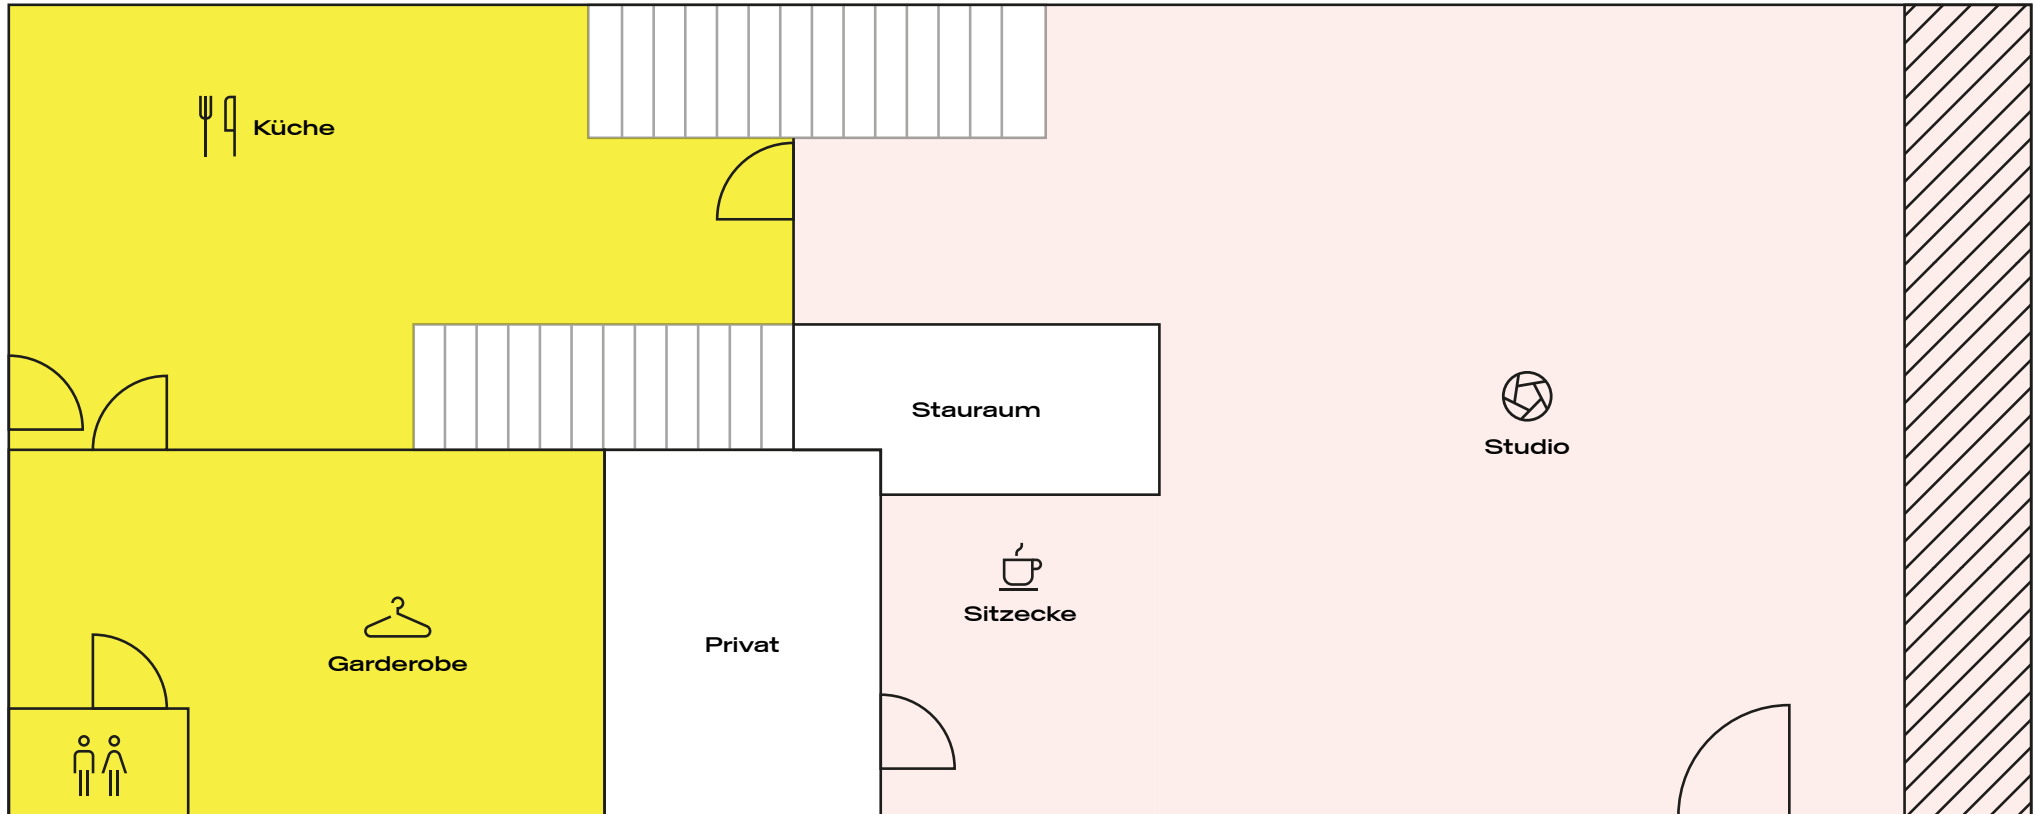

# Studio Uno Grundrissplan

April 2024

-  Studiofläche, 109 m<sup>2</sup>
-  frei zugänglich
-  Hohlkehle

Studio Uno  
Spitalstrasse 1  
4600 Olten

062 205 11 33  
info@studio-uno.ch  
studio-uno.ch