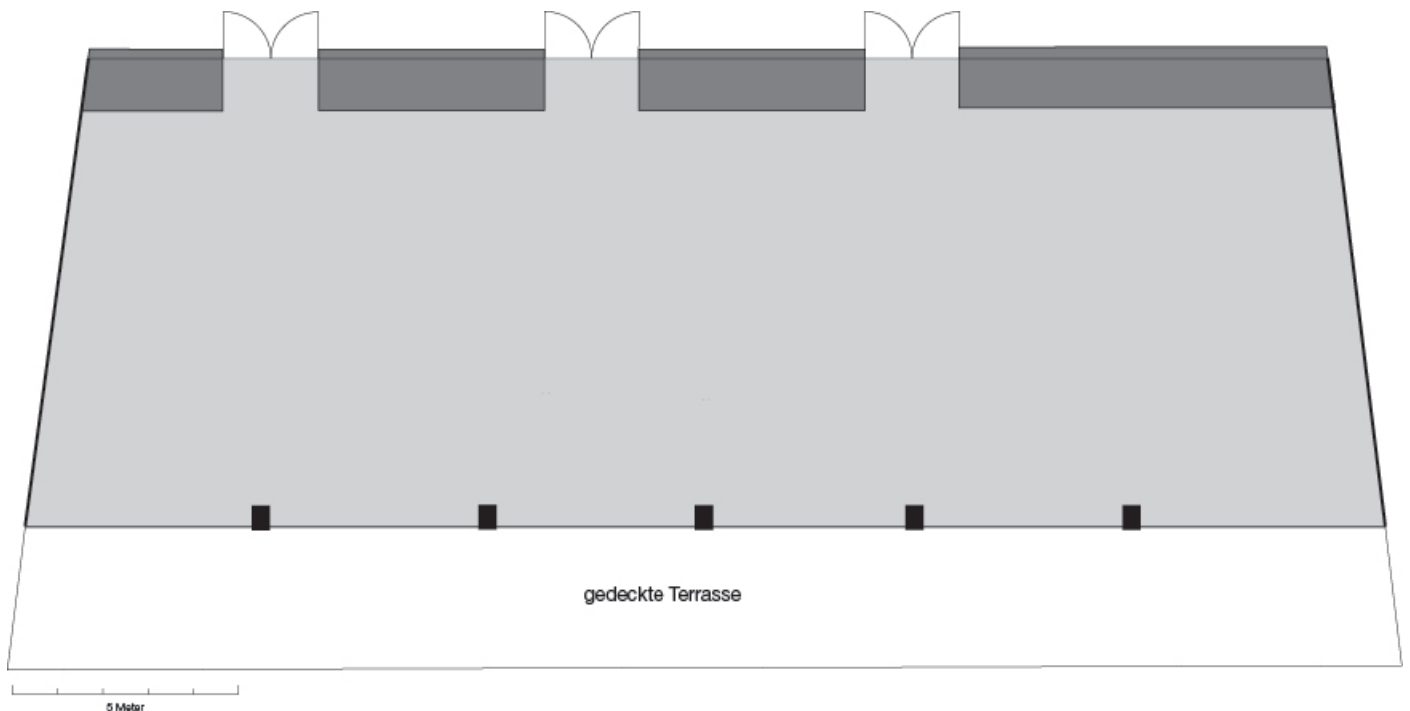

BALLSAAL

TECHNISCHE DATEN

Grösse: 303 m²

KAPAZITÄT

Apéro: 300 Personen

Konzertbestuhlung: 380 Personen

Seminarbestuhlung: 180 Personen

Bankettbestuhlung: 280 Personen

BUCHUNG

Gerne stehen wir Ihnen für Fragen zur Organisation Ihres Anlasses zur Verfügung. Vereinbaren Sie einen Termin für eine persönliche Beratung vor Ort.