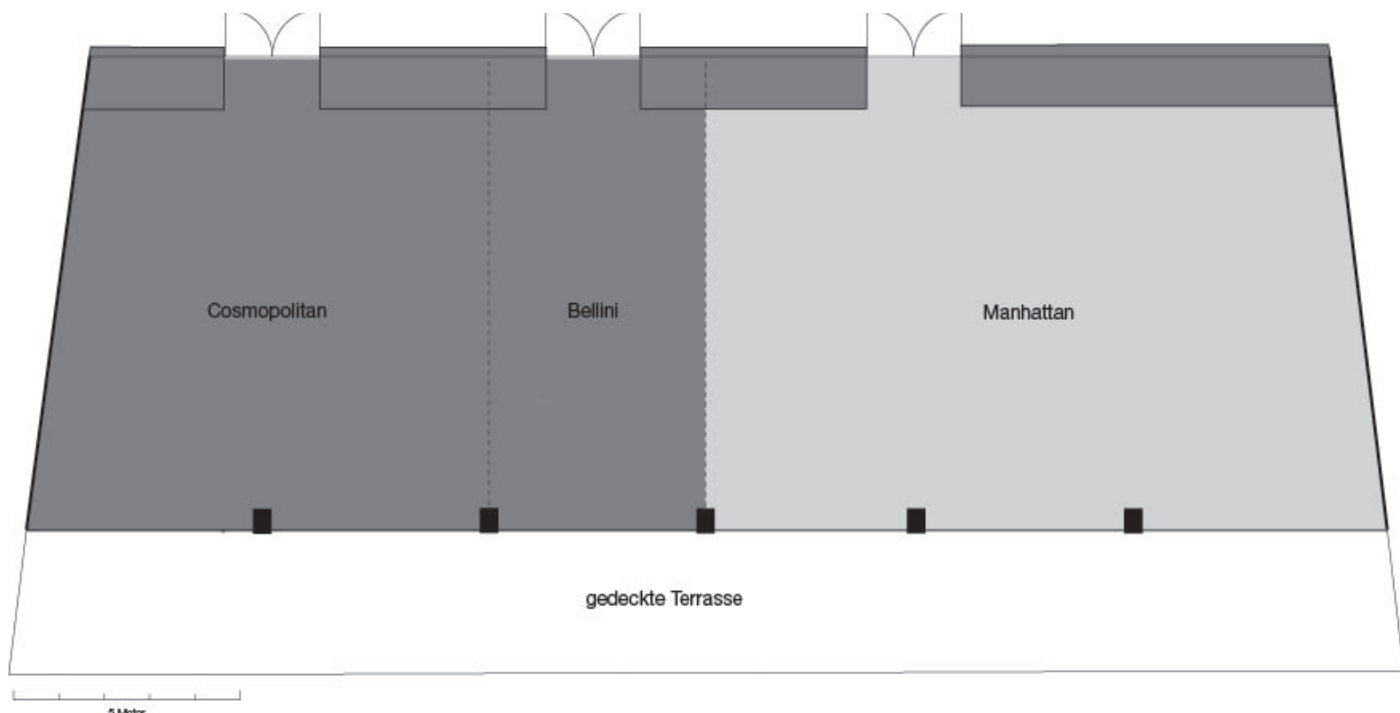

COSMOPOLITAN & BELLINI

TECHNISCHE DATEN

Grösse: 151 m²

KAPAZITÄT

Apéro: 160 Personen

Konzertbestuhlung: 200 Personen

Seminarbestuhlung: 90 Personen

Bankettbestuhlung: 130 Personen

BUCHUNG

Gerne stehen wir Ihnen für Fragen zur Organisation Ihres Anlasses zur Verfügung. Vereinbaren Sie einen Termin für eine persönliche Beratung vor Ort.