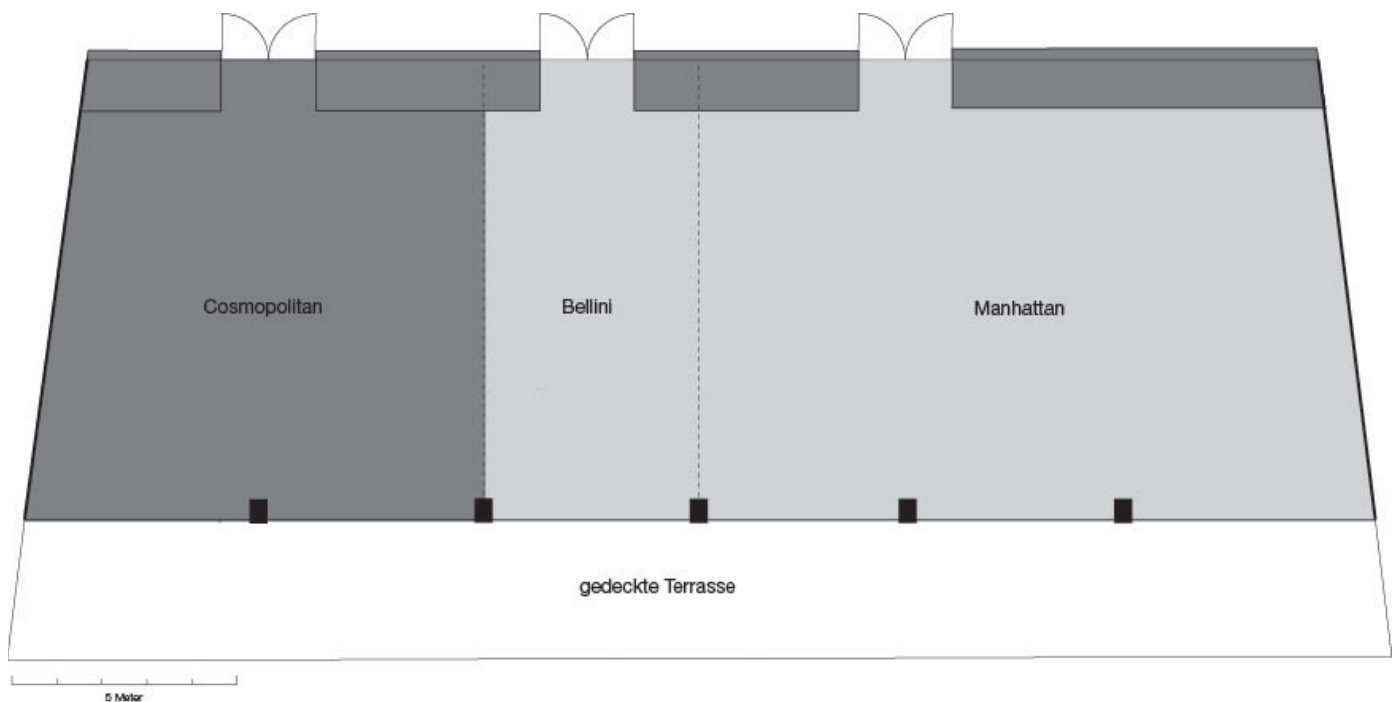

COSMOPOLITAN

TECHNISCHE DATEN

Grösse: 99 m²

KAPAZITÄT

Apéro: 130 Personen

Konzertbestuhlung: 150 Personen

Seminarbestuhlung: 60 Personen

Bankettbestuhlung: 100 Personen

BUCHUNG

Gerne stehen wir Ihnen für Fragen zur Organisation Ihres Anlasses zur Verfügung. Vereinbaren Sie einen Termin für eine persönliche Beratung vor Ort.