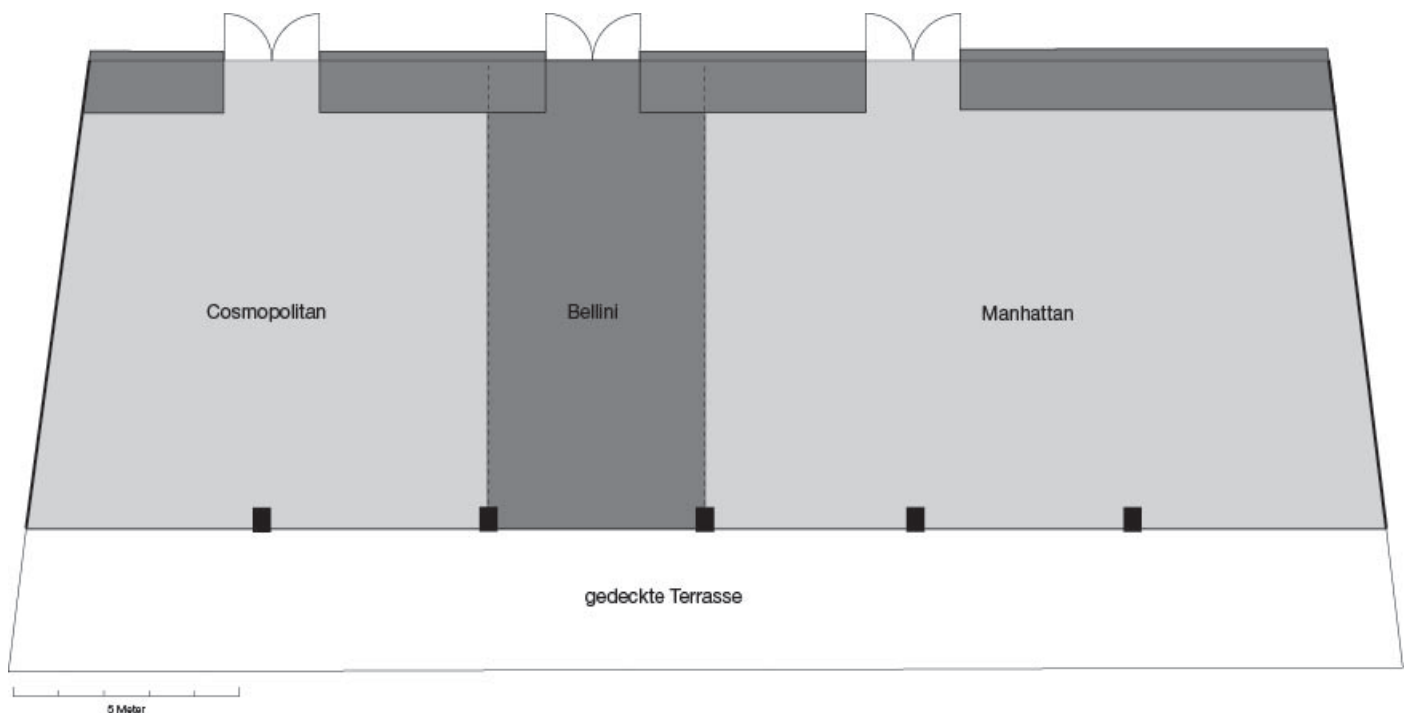

BELLINI

TECHNISCHE DATEN

Grösse: 52 m²

KAPAZITÄT

Apéro: 30 Personen

Seminarbestuhlung: 30 Personen

Bankettbestuhlung: 30 Personen

BUCHUNG

Gerne stehen wir Ihnen für Fragen zur Organisation Ihres Anlasses zur Verfügung. Vereinbaren Sie einen Termin für eine persönliche Beratung vor Ort.