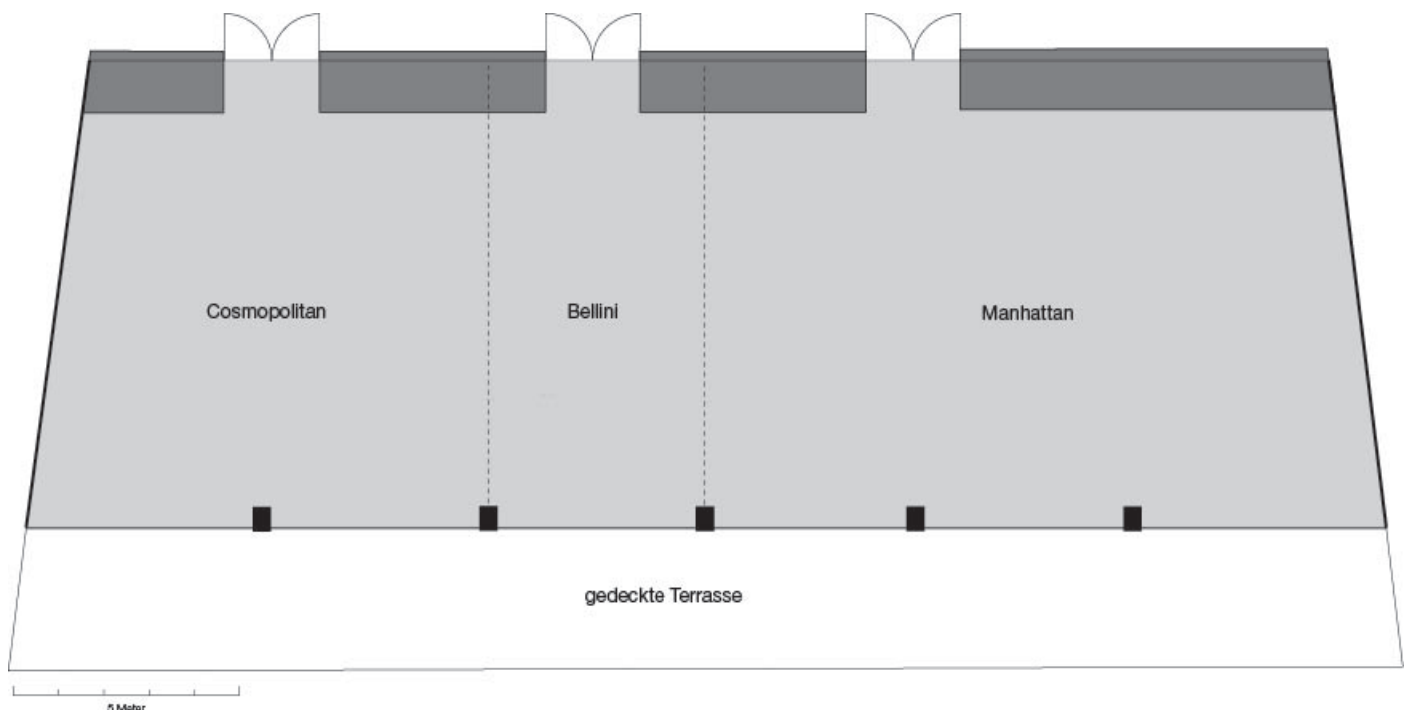

SÄLE UNTERTEILT

COSMOPOLITAN

Grösse: 99 m²

KAPAZITÄT

Apéro: 130 Personen

Konzertbestuhlung: 150 Personen

Seminarbestuhlung: 60 Personen

Bankettbestuhlung: 100 Personen

BELLINI

Grösse: 52 m²

KAPAZITÄT

Apéro: 30 Personen

Seminarbestuhlung: 30 Personen

Bankettbestuhlung: 30 Personen

MANHATTAN

Grösse: 152 m²

KAPAZITÄT

Apéro: 180 Personen

Konzertbestuhlung: 200 Personen

Seminarbestuhlung: 100 Personen

Bankettbestuhlung: 150 Personen

BUCHUNG

Gerne stehen wir Ihnen für Fragen zur Organisation Ihres Anlasses zur Verfügung.

Vereinbaren Sie einen Termin für eine persönliche Beratung vor Ort.