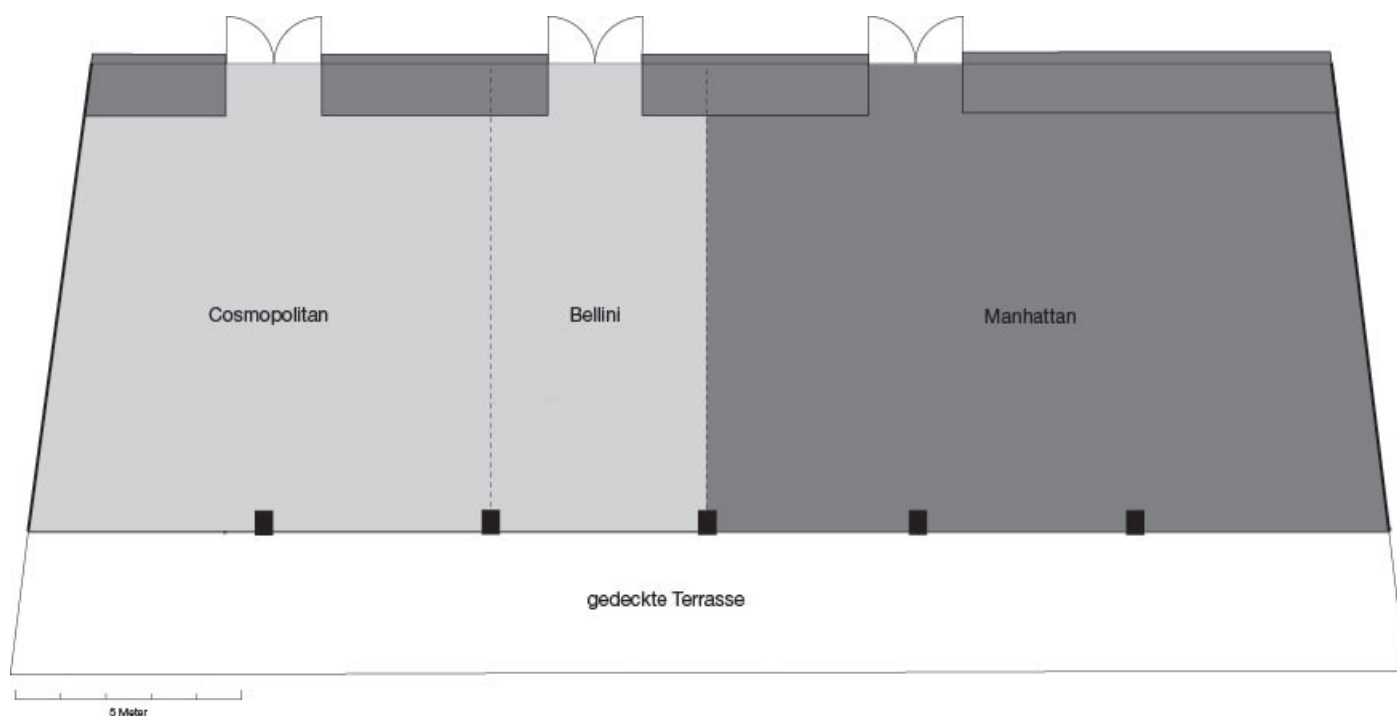

MANHATTAN

TECHNISCHE DATEN

Grösse: 152 m²

KAPAZITÄT

Apéro: 180 Personen

Konzertbestuhlung: 200 Personen

Seminarbestuhlung: 100 Personen

Bankettbestuhlung: 150 Personen

BUCHUNG

Gerne stehen wir Ihnen für Fragen zur Organisation Ihres Anlasses zur Verfügung. Vereinbaren Sie einen Termin für eine persönliche Beratung vor Ort.