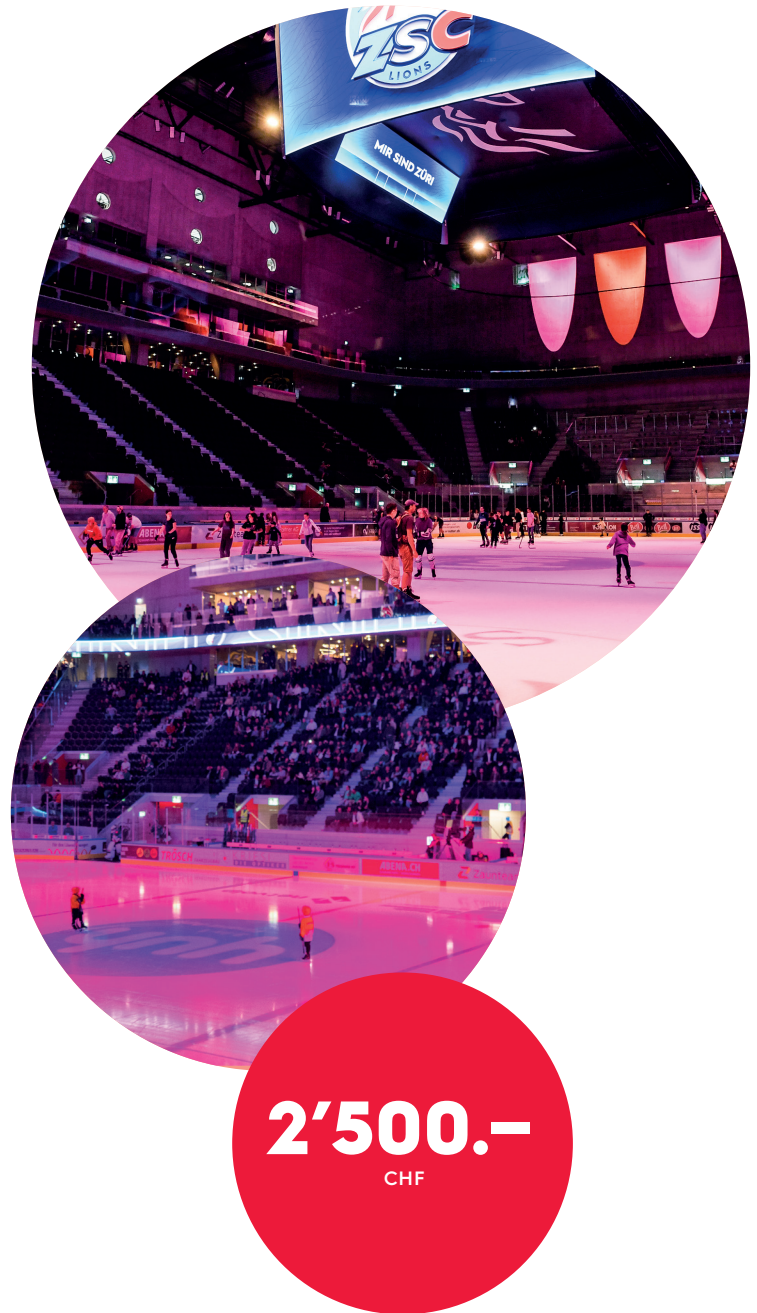

# EIS DISCO

SwissLife  
Arena

ZSC LIONS AG  
MIR SIND ZÜRICH

Eine ganz private Eisdisco in der atemberaubenden Kulisse der Swiss Life Arena, kombiniert mit einer coolen Lichtshow und bestem Sound unter dem grössten LED Cube Europas.

## ANGBOTSUMFANG

Arena Eisfeld

Bespielung LED Cube und LED Ring

Farbige Arenabeleuchtung

Schlittschuhmiete bis 100 Personen

Garderoben

## AD-ONS

Apéro, Dinner oder Glühweinstand

Torwandschiessen in einem Hallendrittel

Schlittschuh Kurs mit Eiskunstlauf- oder Hockeytrainer

Eventfotograf\*in

**2'500.-**  
CHF