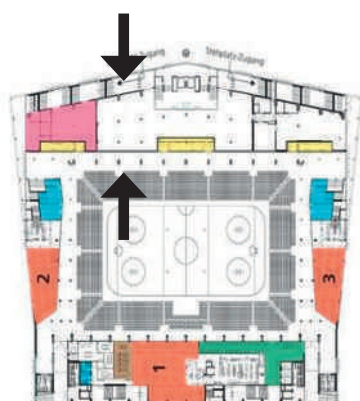

Stehlunch:	max. 200 Pers.
Party:	max. 350 Pers.
Zugang Gäste:	ebenerdig
Rollstuhllift:	ebenerdig
Raumhöhe:	350/305cm
Fläche:	173m ²
Tageslicht:	Nein
Sicht Eisfeld:	Nein
Specials:	2 Flatscreens DJ Anlage 1 Beamer und Leinwand 1 Mikrophon