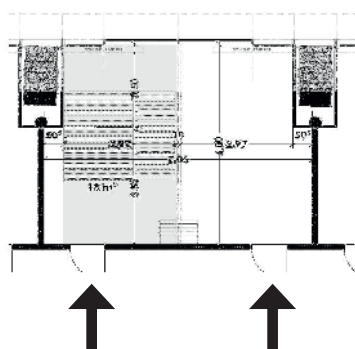

	EINZELLOGE	DOPPELLOGE
Seminar:	-	20 Pers.
Konzertbestuhlung:	-	30 Pers.
Essen:	12 Pers.	24 Pers.
Zugang Gäste:	Treppe	Treppe
Rollstuhllift:	Ja	Ja
Raumhöhe:	260 cm	260 cm
Fläche:	18m ²	36m ²
Tageslicht:	Nein	Nein
Sicht Eisfeld:	Ja	Ja
Specials:	1 Flatscreen Soundcase	1-2 Flatscreens Soundcase