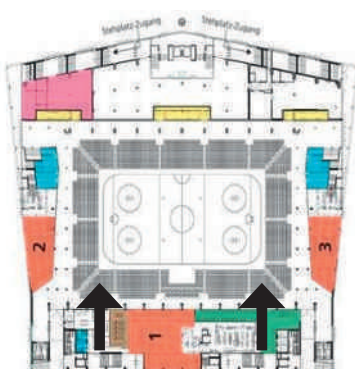

LOGEN 2.STOCK

Direkt unter dem Dach des altherwürdigen Allmendtempels – befinden sich in der PostFinance-Arena die 21 VIP Logen. Diese sind während allen Spielen des SCB's vermietet, können aber in der übrigen Zeit für Workshops und Dinner im kleinen Rahmen reserviert und benutzt werden. Es stehen Einzel- oder Doppellogen zur Verfügung. Möchten Sie guten Freunden und Kunden im eng-

ten Kreis einen wirklich speziellen Abend bieten, dann sind sie hier genau richtig.

Die Räume bieten sich hervorragend als Gruppen- und Denkräume an. Während Sie in der Energie Lounge die Aufgaben im Plenum stellen, können die kleinen Gruppen hier oben in aller Ruhe arbeiten.

	EINZELLOGE	DOPPELLOGE
Seminar:	-	20 Pers.
Konzertbestuhlung:	-	30 Pers.
Essen:	12 Pers.	24 Pers.
Zugang Gäste:	Treppe	Treppe
Rollstuhllift:	Ja	Ja
Raumhöhe:	260 cm	260 cm
Fläche:	18m ²	36m ²
Tageslicht:	Nein	Nein
Sicht Eisfeld:	Ja	Ja
Specials:	1 Flatscreen Soundcase	1-2 Flatscreens Soundcase