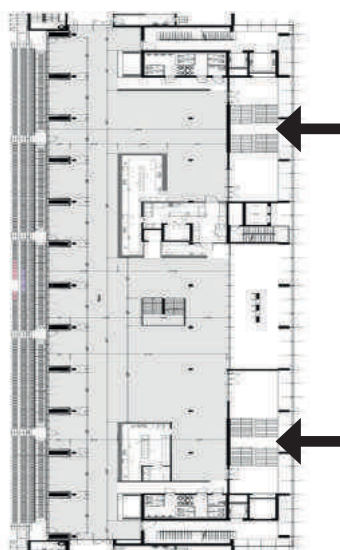

# LIME LOUNGE

Seminar:	Bereich A: max. 110 Pers. Bereich B: max. 50 Pers.
Essen:	max. 450 Pers.
Stehlunch:	max. 600 Pers.
Konzertbestuhlung:	Bereich A: max. 450 Pers. Bereich B: max. 120 Pers.
Zugang Gäste:	Treppe
Rollstuhllift:	Ja
Warentransport:	180x250x210 cm
Raumhöhe:	245/285cm
Fläche:	1040 m <sup>2</sup>
Tageslicht:	Ja
Sicht Eisfeld:	Ja
Specials:	16 Flatscreens Welcome-Desk