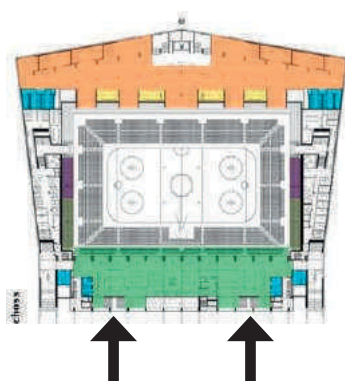

# LIME LOUNGE

Seminar:	Bereich A: max. 110 Pers. Bereich B: max. 50 Pers.
Essen:	max. 450 Pers.
Stehlunch:	max. 600 Pers.
Konzertbestuhlung:	Bereich A: max. 450 Pers. Bereich B: max. 120 Pers.
Zugang Gäste:	Treppe
Rollstuhllift:	Ja
Warentransport:	180x250x210 cm
Raumhöhe:	245/285cm
Fläche:	1040 m <sup>2</sup>
Tageslicht:	Ja
Sicht Eisfeld:	Ja
Specials:	16 Flatscreens Welcome-Desk