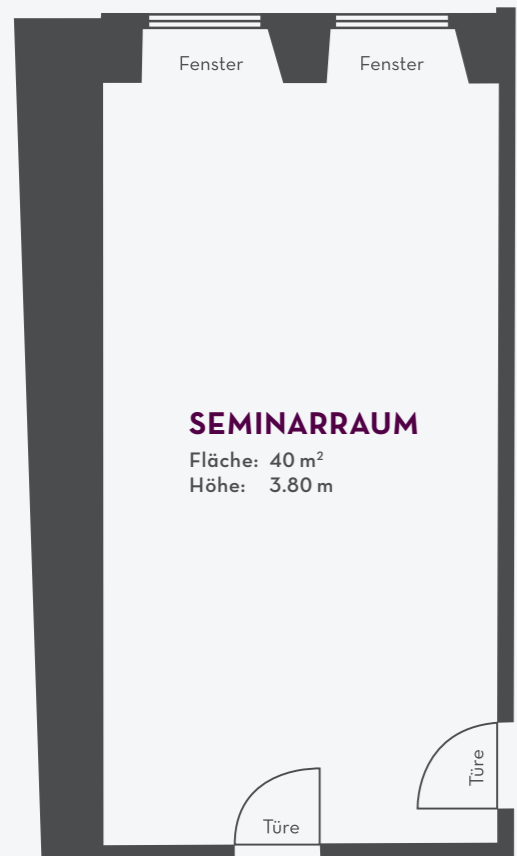

SEMINARRAUM
Fläche: 29 m²
Höhe: 2.00 m

Besonderes: Das gemütliche Sitzungszimmer strahlt mit den 7 Deckenbalken Wärme aus. Das 29m² grosse Zimmer ist mit Deckenbeamer und Leinwand ausgestattet und ist mit einer Deckenhöhe von 2 Metern ideal für Gruppenarbeiten oder Sitzungen im kleinen Rahmen.

SEMINARRAUM
Fläche: 40 m²
Höhe: 3.80 m

Besonderes: Sehr ruhiger Raum mit Lage zum Innenhof. Der Seminarraum verfügt wie fast alle unsere Seminarräume über eine schöne 3.80m hohe Stuckaturdecke.

KUPPEL-RAUM
Fläche: 49 m²
Höhe: 3.80 m

PLENUM
Fläche: 76 m²
Höhe: 3.80 m

GRUPPEN-RAUM
Fläche: 32 m²
Höhe: 3.80 m

Besonderes: Beamer und Leinwand sind in der Decke eingebaut und können nach individuellen Bedürfnissen genutzt werden. Der Gruppenraum liegt direkt neben dem Plenum und kann mit dem Raum verbunden werden.

| | Fläche m ² | Konzert | Parlament | U-Form | Blocktisch | Bankett |
|----------------|-----------------------|---------|-----------|--------|------------|---------|
| Zunftsaal | 145 | 120 | 60 | 30 | 40 | 99 |
| Kuppelraum | 49 | 32 | 12 | 16 | 20 | 30 |
| Plenum | 76 | 60 | 40 | 24 | 32 | 40 |
| Seminarraum | 40 | 40 | 20 | 16 | 20 | 30 |
| Sitzungszimmer | 29 | - | - | - | 12 | - |
| Gruppenraum | 32 | 30 | 12 | - | 12 | - |