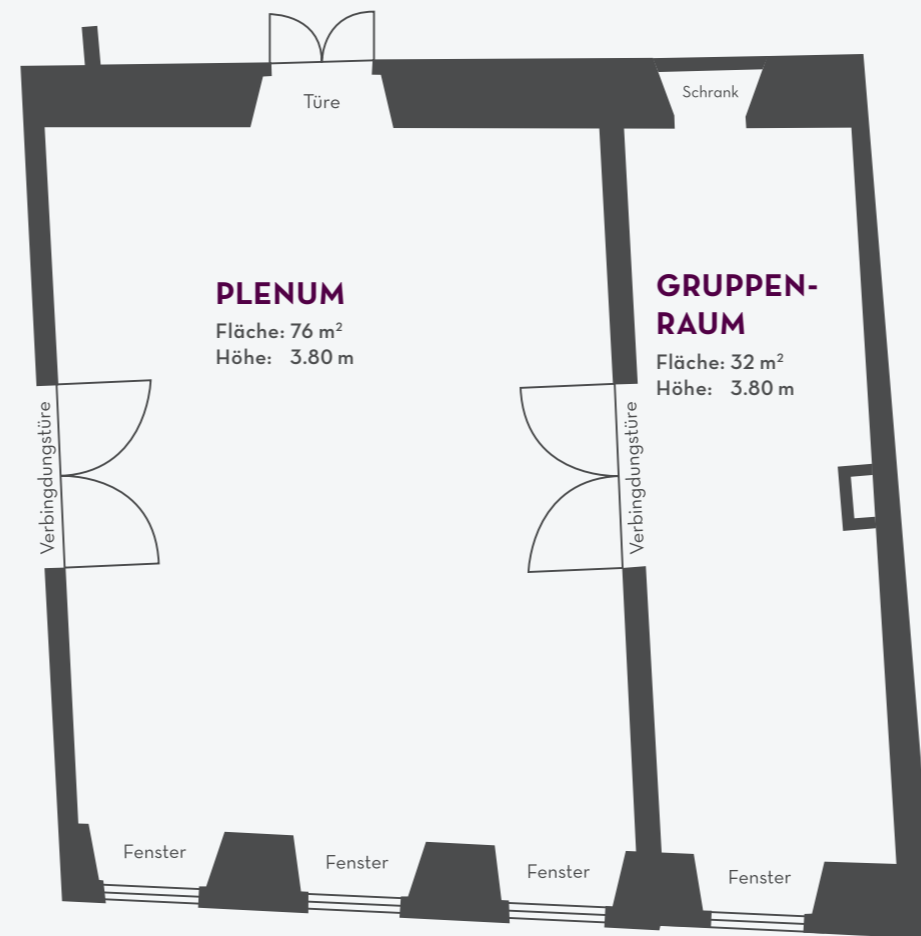

SEMINARRAUM
Fläche: 29 m²
Höhe: 2.00 m

Besonderes: Das gemütliche Sitzungszimmer strahlt mit den 7 Deckenbalken Wärme aus. Das 29m² grosse Zimmer ist mit Deckenbeamer und Leinwand ausgestattet und ist mit einer Deckenhöhe von 2 Metern ideal für Gruppenarbeiten oder Sitzungen im kleinen Rahmen.

SEMINARRAUM
Fläche: 40 m²
Höhe: 3.80 m

Besonderes: Sehr ruhiger Raum mit Lage zum Innenhof. Der Seminarraum verfügt wie fast alle unsere Seminarräume über eine schöne 3.80m hohe Stuckaturdecke.

KUPPEL-RAUM
Fläche: 49 m²
Höhe: 3.80 m

PLENUM
Fläche: 76 m²
Höhe: 3.80 m

GRUPPEN-RAUM
Fläche: 32 m²
Höhe: 3.80 m

Besonderes: Beamer und Leinwand sind in der Decke eingebaut und können nach individuellen Bedürfnissen genutzt werden. Der Gruppenraum liegt direkt neben dem Plenum und kann mit dem Raum verbunden werden.

| | Fläche m ² | Konzert | Parlament | U-Form | Blocktisch | Bankett |
|----------------|-----------------------|---------|-----------|--------|------------|---------|
| Zunftsaal | 145 | 120 | 60 | 30 | 40 | 99 |
| Kuppelraum | 49 | 32 | 12 | 16 | 20 | 30 |
| Plenum | 76 | 60 | 40 | 24 | 32 | 40 |
| Seminarraum | 40 | 40 | 20 | 16 | 20 | 30 |
| Sitzungszimmer | 29 | - | - | - | 12 | - |
| Gruppenraum | 32 | 30 | 12 | - | 12 | - |