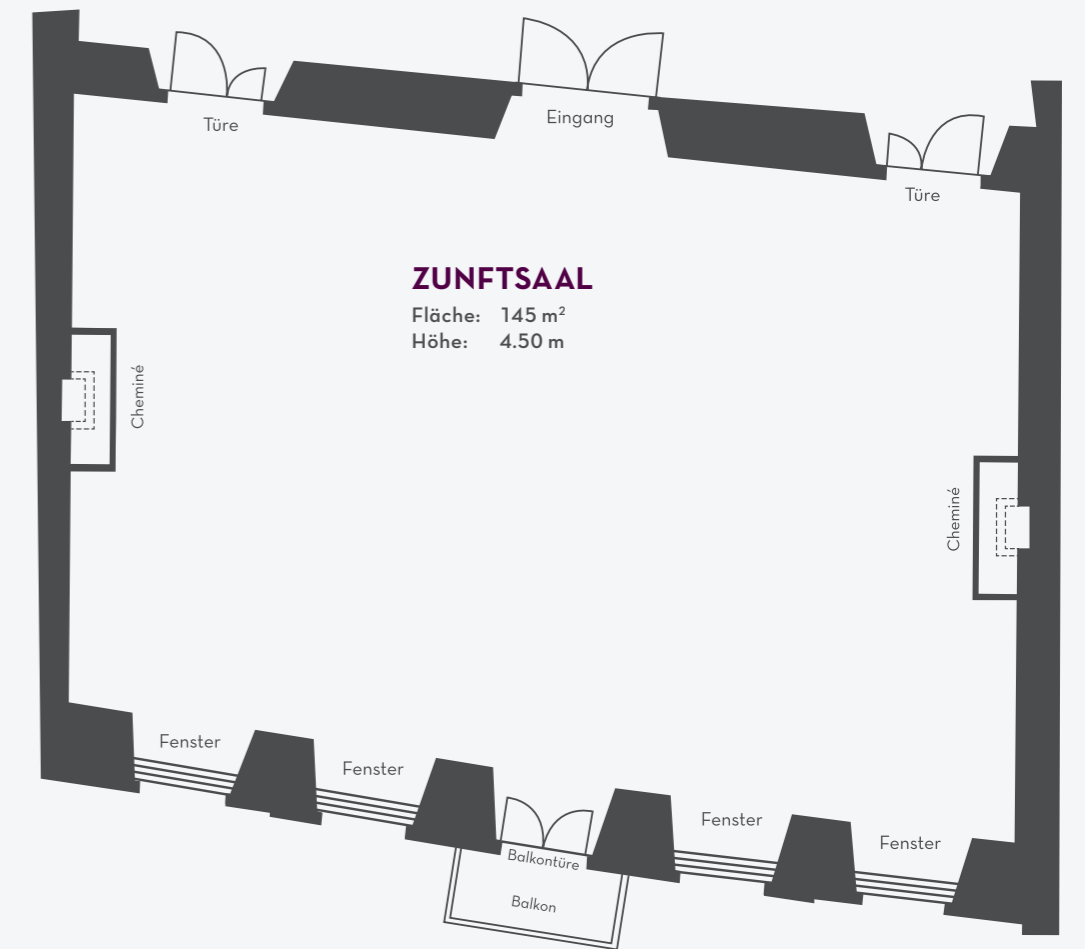

SEMINARRAUM
Fläche: 29 m²
Höhe: 2.00 m

Besonderes: Das gemütliche Sitzungszimmer strahlt mit den 7 Deckenbalken Wärme aus. Das 29m² grosse Zimmer ist mit Deckenbeamer und Leinwand ausgestattet und ist mit einer Deckenhöhe von 2 Metern ideal für Gruppenarbeiten oder Sitzungen im kleinen Rahmen.

SEMINARRAUM
Fläche: 40 m²
Höhe: 3.80 m

Besonderes: Sehr ruhiger Raum mit Lage zum Innenhof. Der Seminarraum verfügt wie fast alle unsere Seminarräume über eine schöne 3.80m hohe Stuckaturdecke.

KUPPEL-RAUM
Fläche: 49 m²
Höhe: 3.80 m

PLENUM
Fläche: 76 m²
Höhe: 3.80 m

GRUPPEN-RAUM
Fläche: 32 m²
Höhe: 3.80 m

Besonderes: Beamer und Leinwand sind in der Decke eingebaut und können nach individuellen Bedürfnissen genutzt werden. Der Gruppenraum liegt direkt neben dem Plenum und kann mit dem Raum verbunden werden.

ZUNFTSAAL
Fläche: 145 m²
Höhe: 4.50 m

Besonderes: Der wunderschöne Zunftsaal ist das Prunkstück unseres Hotels und bietet sich für klassische Konzerte ebenso an wie für traumhafte Hochzeiten und festliche Bankette.