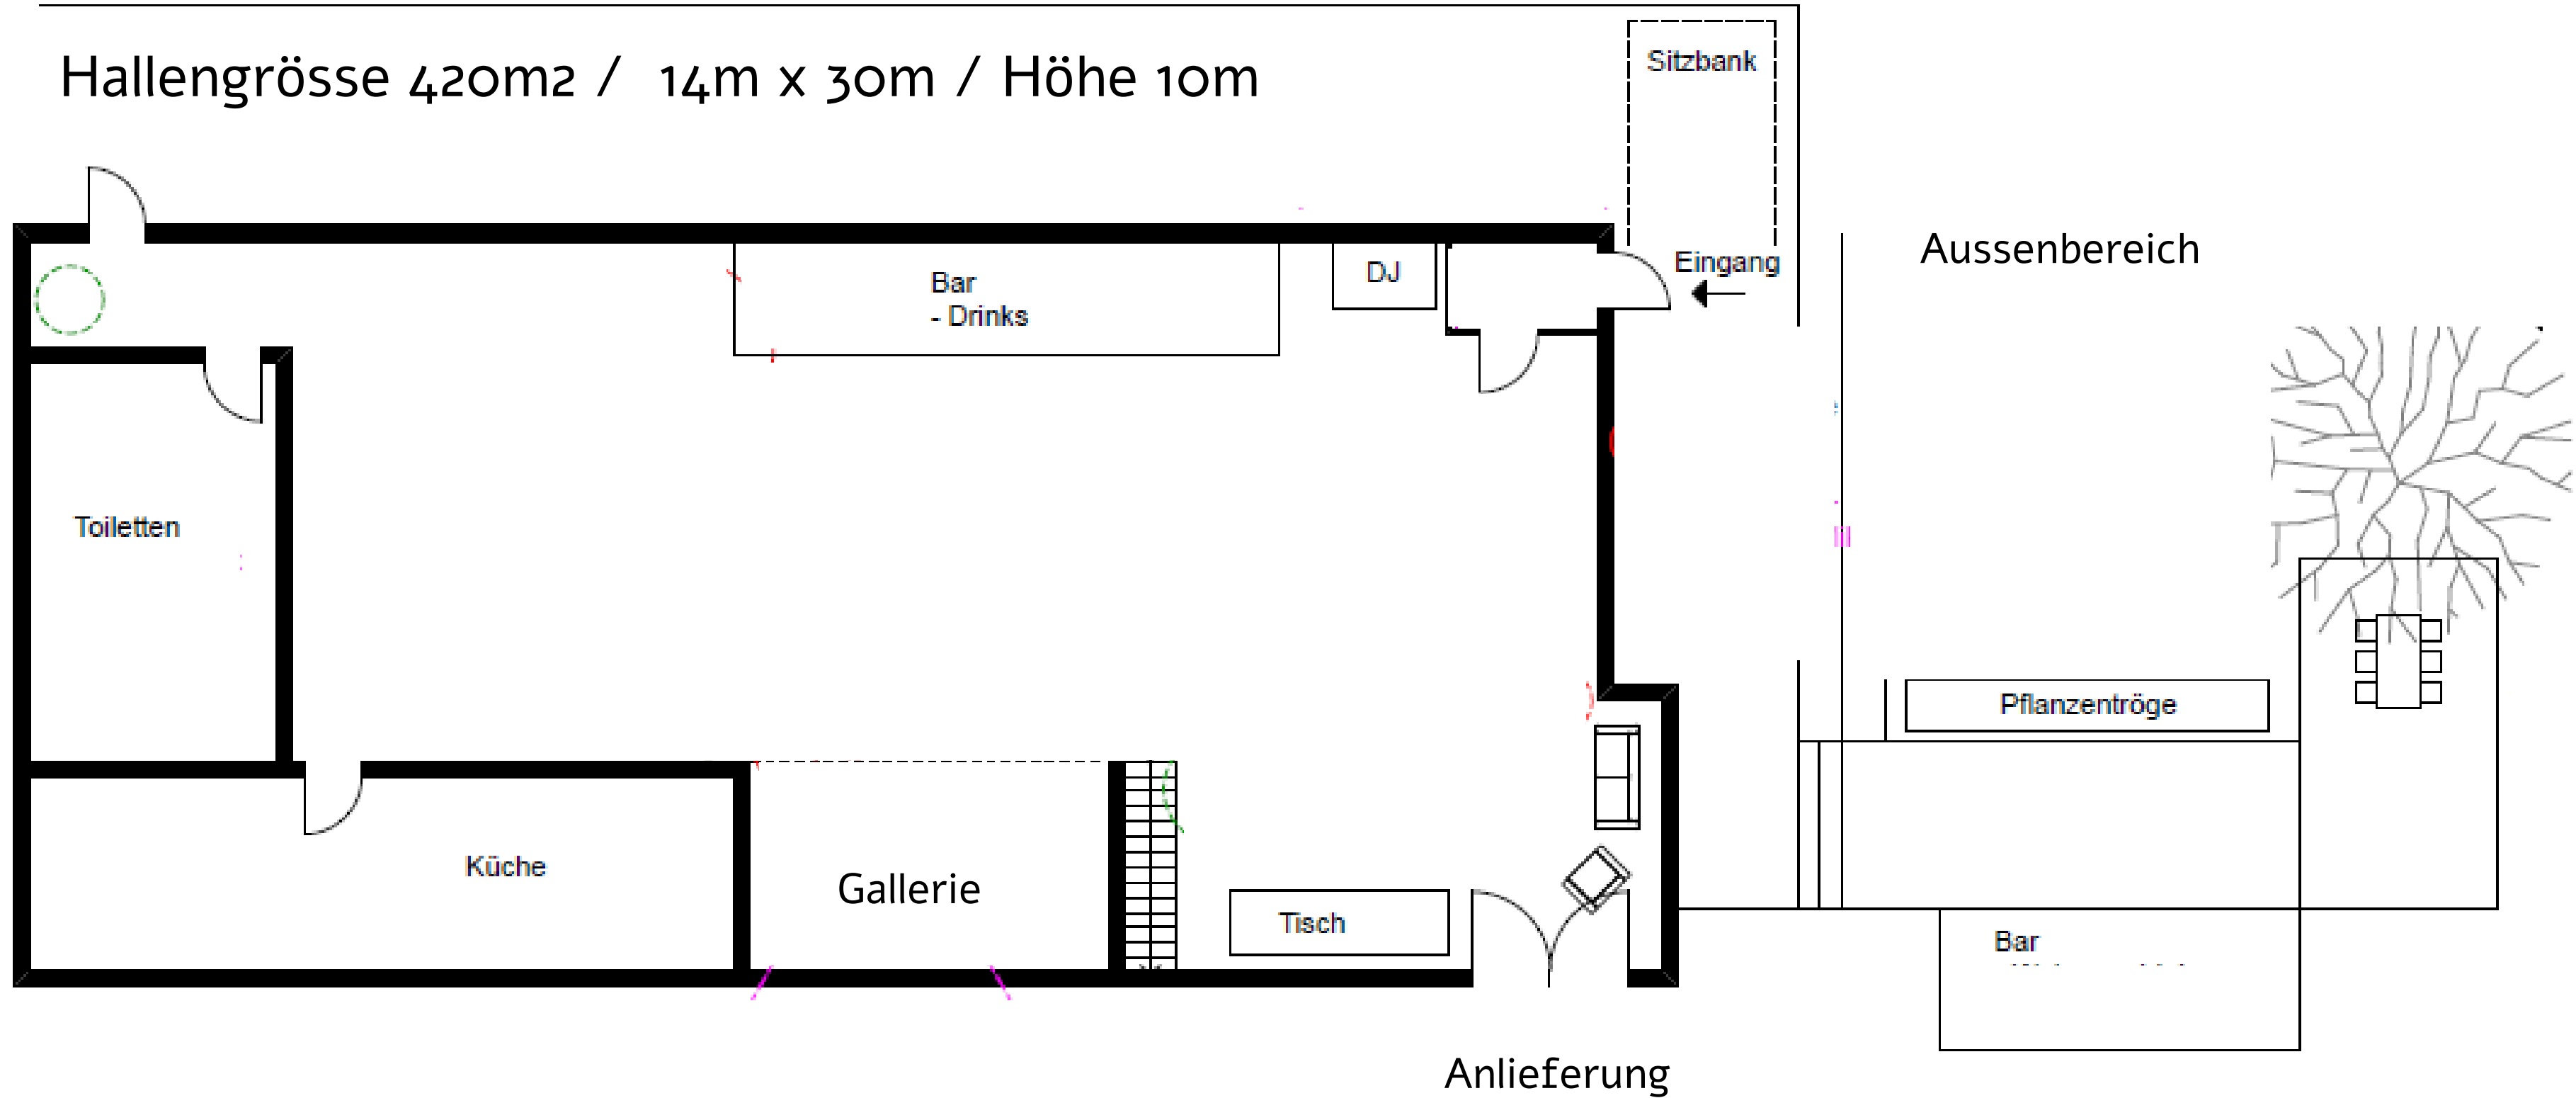

WALZHALLE EVENTLOCATION

Hallengrösse 420m² / 14m x 30m / Höhe 10m

Walzhalle Münchenstein, Tramstrasse 66, 4142 Münchenstein,
www.walzhalle.ch | hello@walzhalle.ch