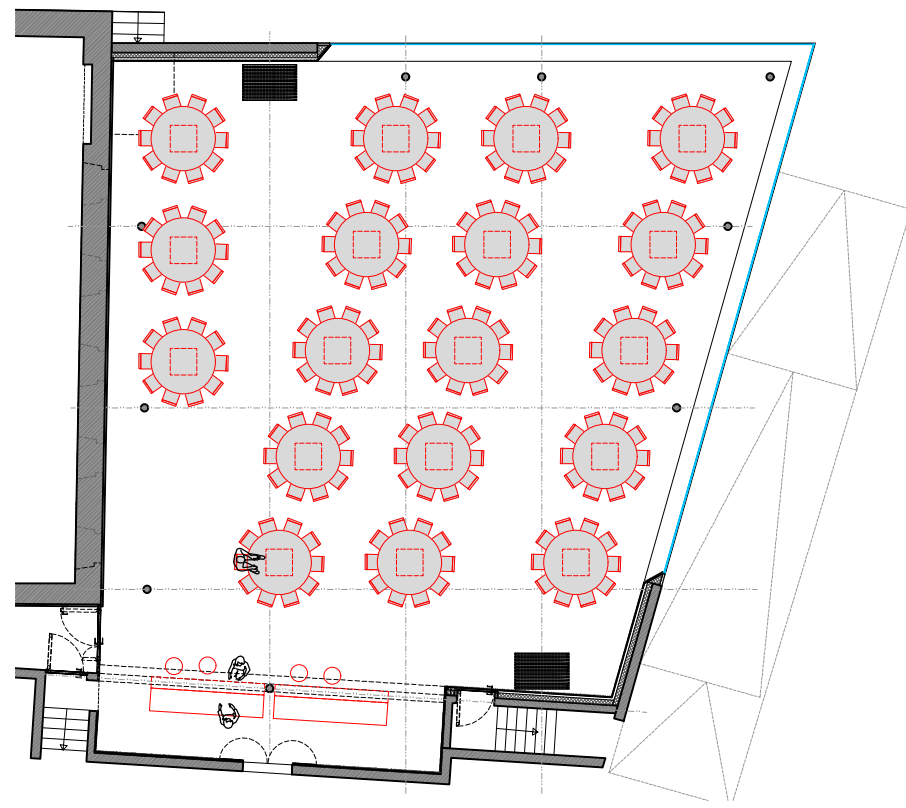

GALA BESTUHLUNG TISCHE 170 cm à 10 Gäste
19 Tische x 10 = 190 Gäste

GALA BESTUHLUNG TISCHE 170 cm à 10 Gäste
18 Tische x 10 = 180 Gäste

GALA BESTUHLUNG TISCHE 170 cm à 10 Gäste
20 Tische x 10 = 180 Gäste

GALA BESTUHLUNG TISCHE 170 cm à 10 Gäste
20 Tische x 10 = 200 Gäste

GALA BESTUHLUNG TISCHE 150 cm à 8 Gäste
22 Tische x 8 = 176 Gäste

GALA BESTUHLUNG TISCHE 150 cm à 8 Gäste
21 Tische x 8 = 168 Gäste

GALA BESTUHLUNG TISCHE 150 cm à 8 Gäste
22 Tische x 8 = 176 Gäste