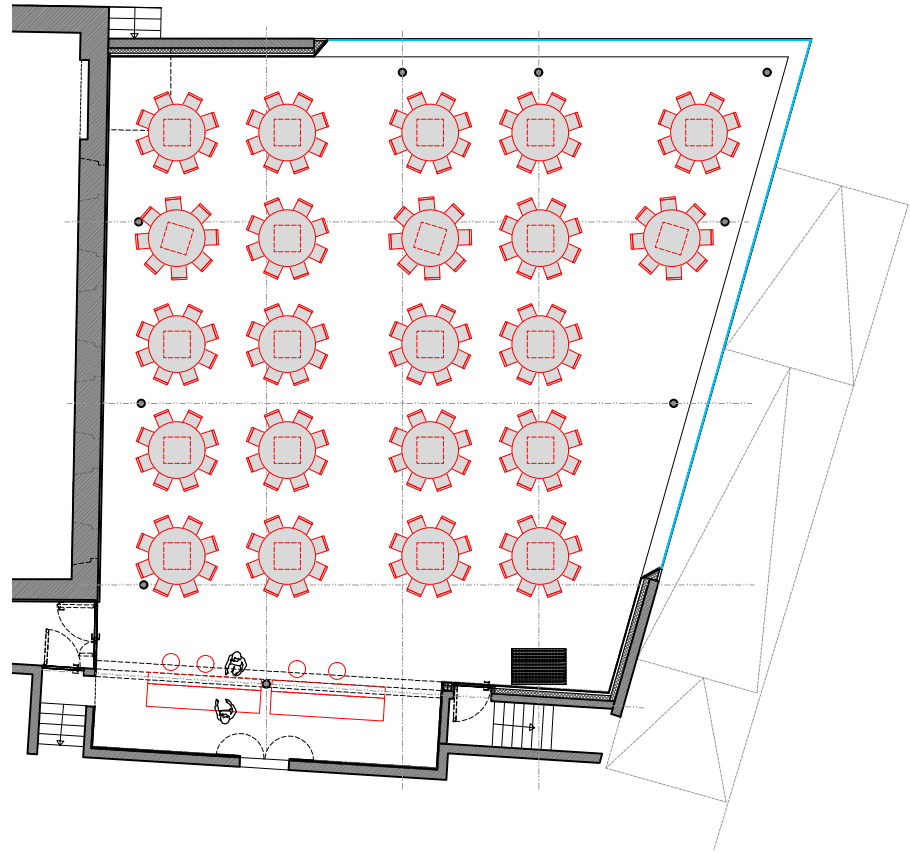

GALA BESTUHLUNG TISCHE 170 cm à 10 Gäste
19 Tische x 10 = 190 Gäste

GALA BESTUHLUNG TISCHE 170 cm à 10 Gäste
18 Tische x 10 = 180 Gäste

GALA BESTUHLUNG TISCHE 170 cm à 10 Gäste
20 Tische x 10 = 180 Gäste

GALA BESTUHLUNG TISCHE 170 cm à 10 Gäste
20 Tische x 10 = 200 Gäste

GALA BESTUHLUNG TISCHE 150 cm à 8 Gäste
22 Tische x 8 = 176 Gäste

GALA BESTUHLUNG TISCHE 150 cm à 8 Gäste
21 Tische x 8 = 168 Gäste

GALA BESTUHLUNG TISCHE 150 cm à 8 Gäste
22 Tische x 8 = 176 Gäste