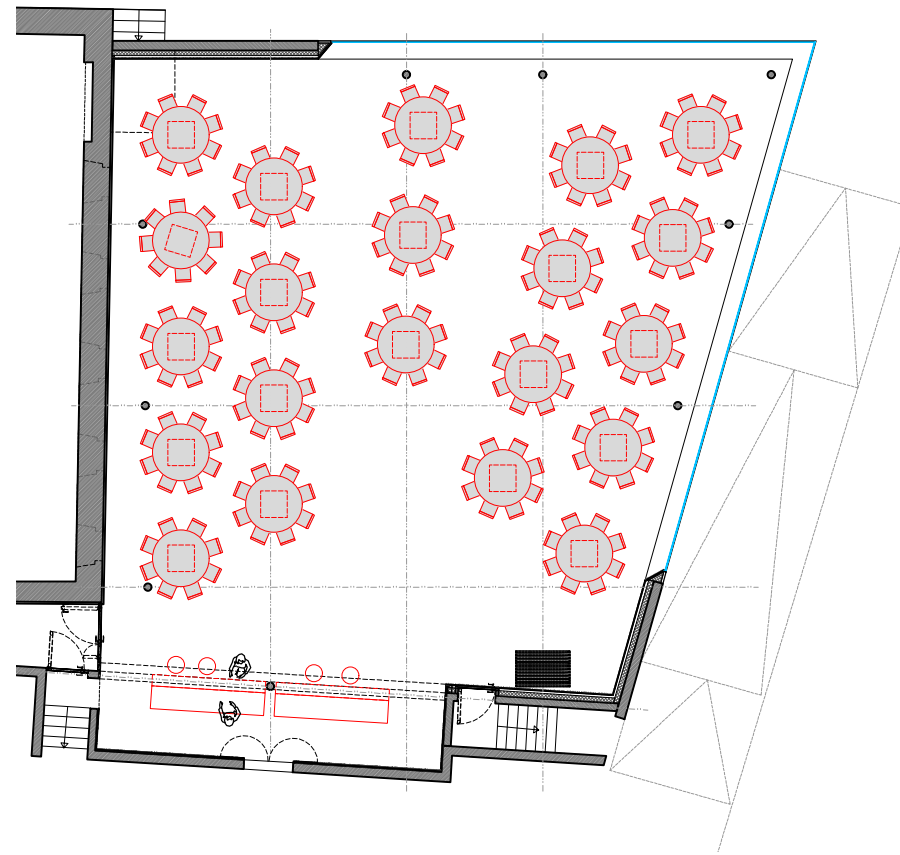

GALA BESTUHLUNG TISCHE 170 cm à 10 Gäste
19 Tische x 10 = 190 Gäste

GALA BESTUHLUNG TISCHE 170 cm à 10 Gäste
18 Tische x 10 = 180 Gäste

GALA BESTUHLUNG TISCHE 170 cm à 10 Gäste
20 Tische x 10 = 180 Gäste

GALA BESTUHLUNG TISCHE 170 cm à 10 Gäste
20 Tische x 10 = 200 Gäste

GALA BESTUHLUNG TISCHE 150 cm à 8 Gäste
22 Tische x 8 = 176 Gäste

GALA BESTUHLUNG TISCHE 150 cm à 8 Gäste
21 Tische x 8 = 168 Gäste

GALA BESTUHLUNG TISCHE 150 cm à 8 Gäste
22 Tische x 8 = 176 Gäste