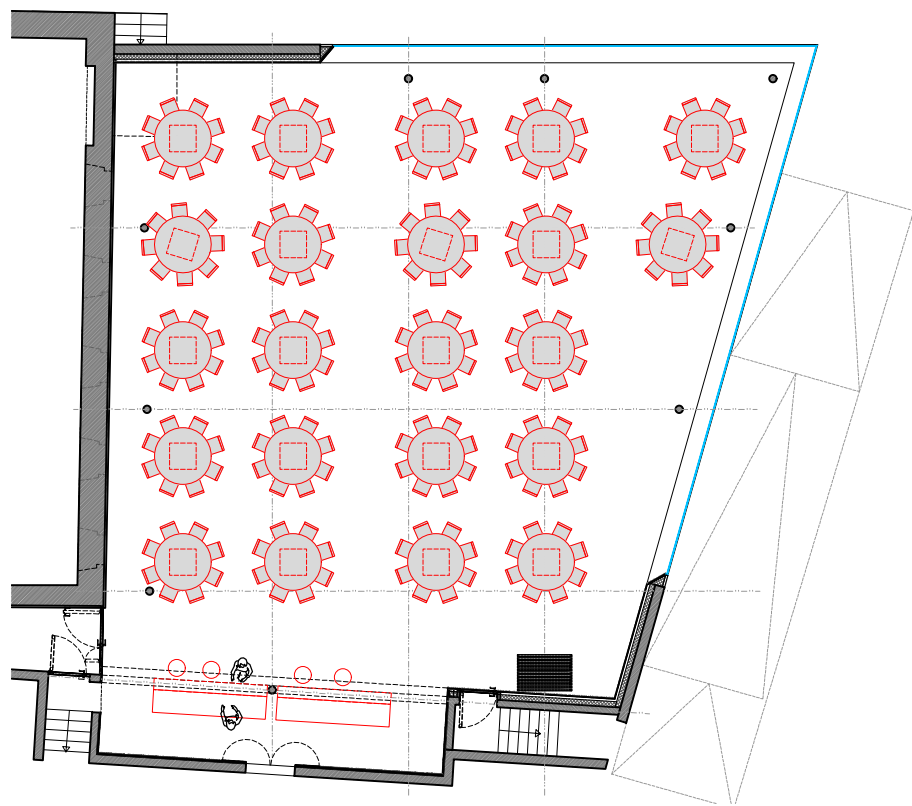

GALA BESTUHLUNG TISCHE 170 cm à 10 Gäste
19 Tische x 10 = 190 Gäste

GALA BESTUHLUNG TISCHE 170 cm à 10 Gäste
18 Tische x 10 = 180 Gäste

GALA BESTUHLUNG TISCHE 170 cm à 10 Gäste
20 Tische x 10 = 180 Gäste

GALA BESTUHLUNG TISCHE 170 cm à 10 Gäste
20 Tische x 10 = 200 Gäste

GALA BESTUHLUNG TISCHE 150 cm à 8 Gäste
22 Tische x 8 = 176 Gäste

GALA BESTUHLUNG TISCHE 150 cm à 8 Gäste
21 Tische x 8 = 168 Gäste

GALA BESTUHLUNG TISCHE 150 cm à 8 Gäste
22 Tische x 8 = 176 Gäste