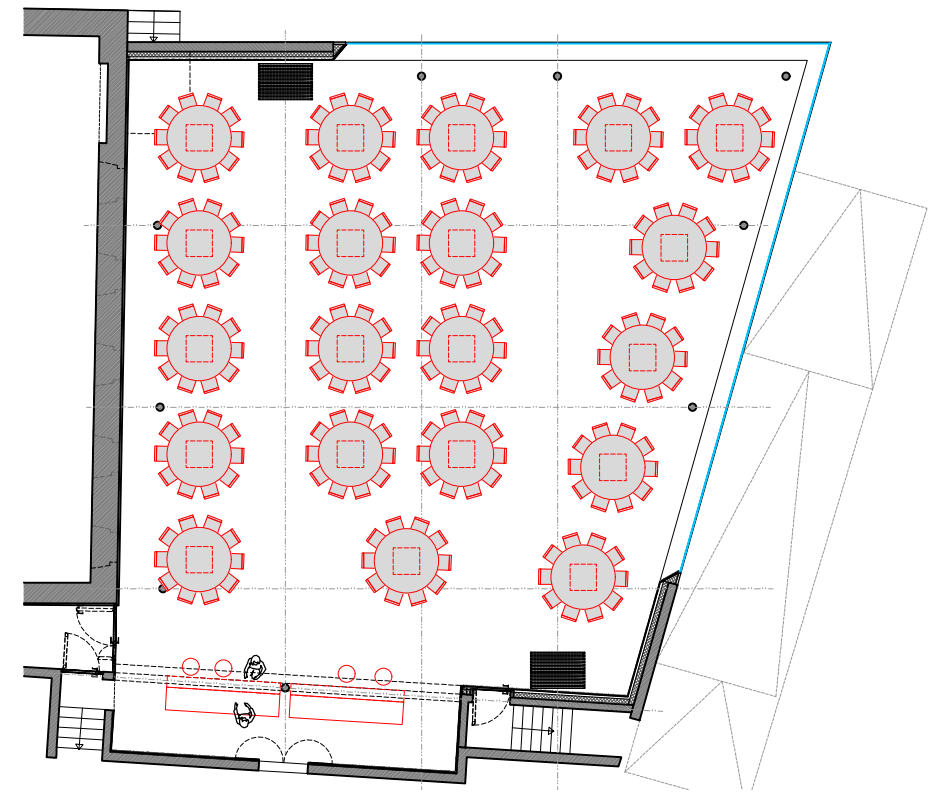

GALA BESTUHLUNG TISCHE 170 cm à 10 Gäste
19 Tische x 10 = 190 Gäste

GALA BESTUHLUNG TISCHE 170 cm à 10 Gäste
18 Tische x 10 = 180 Gäste

GALA BESTUHLUNG TISCHE 170 cm à 10 Gäste
20 Tische x 10 = 180 Gäste

GALA BESTUHLUNG TISCHE 170 cm à 10 Gäste
20 Tische x 10 = 200 Gäste

GALA BESTUHLUNG TISCHE 150 cm à 8 Gäste
22 Tische x 8 = 176 Gäste

GALA BESTUHLUNG TISCHE 150 cm à 8 Gäste
21 Tische x 8 = 168 Gäste

GALA BESTUHLUNG TISCHE 150 cm à 8 Gäste
22 Tische x 8 = 176 Gäste