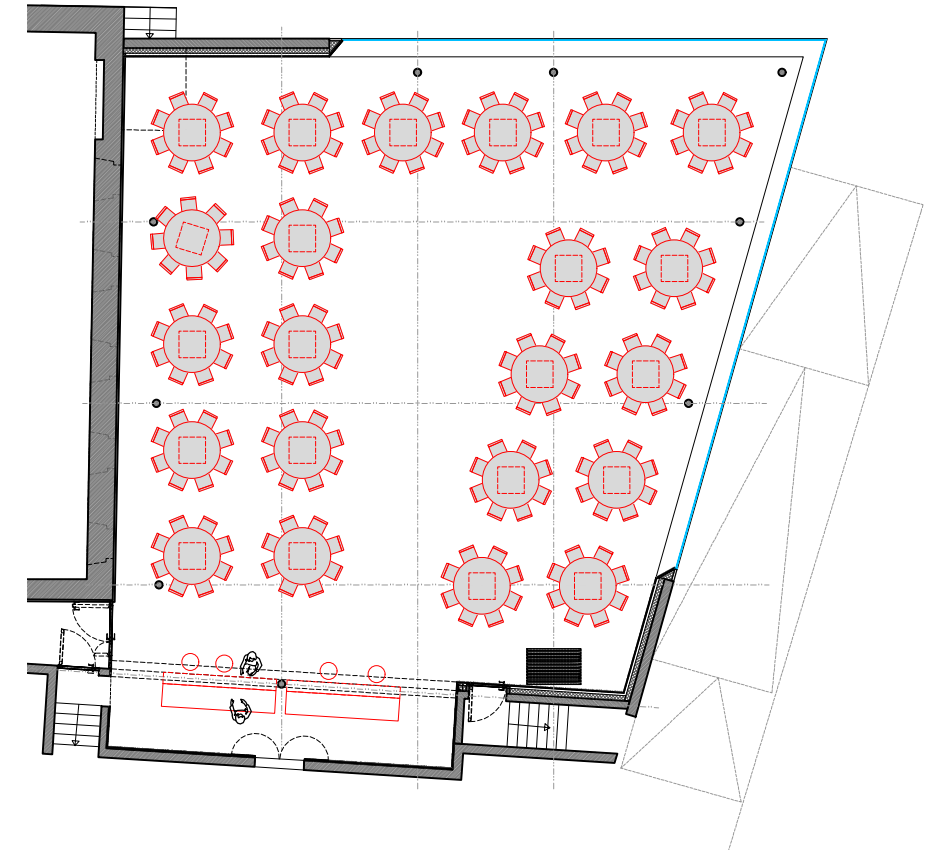

GALA BESTUHLUNG TISCHE 170 cm à 10 Gäste
19 Tische x 10 = 190 Gäste

GALA BESTUHLUNG TISCHE 170 cm à 10 Gäste
18 Tische x 10 = 180 Gäste

GALA BESTUHLUNG TISCHE 170 cm à 10 Gäste
20 Tische x 10 = 180 Gäste

GALA BESTUHLUNG TISCHE 170 cm à 10 Gäste
20 Tische x 10 = 200 Gäste

GALA BESTUHLUNG TISCHE 150 cm à 8 Gäste
22 Tische x 8 = 176 Gäste

GALA BESTUHLUNG TISCHE 150 cm à 8 Gäste
21 Tische x 8 = 168 Gäste

GALA BESTUHLUNG TISCHE 150 cm à 8 Gäste
22 Tische x 8 = 176 Gäste