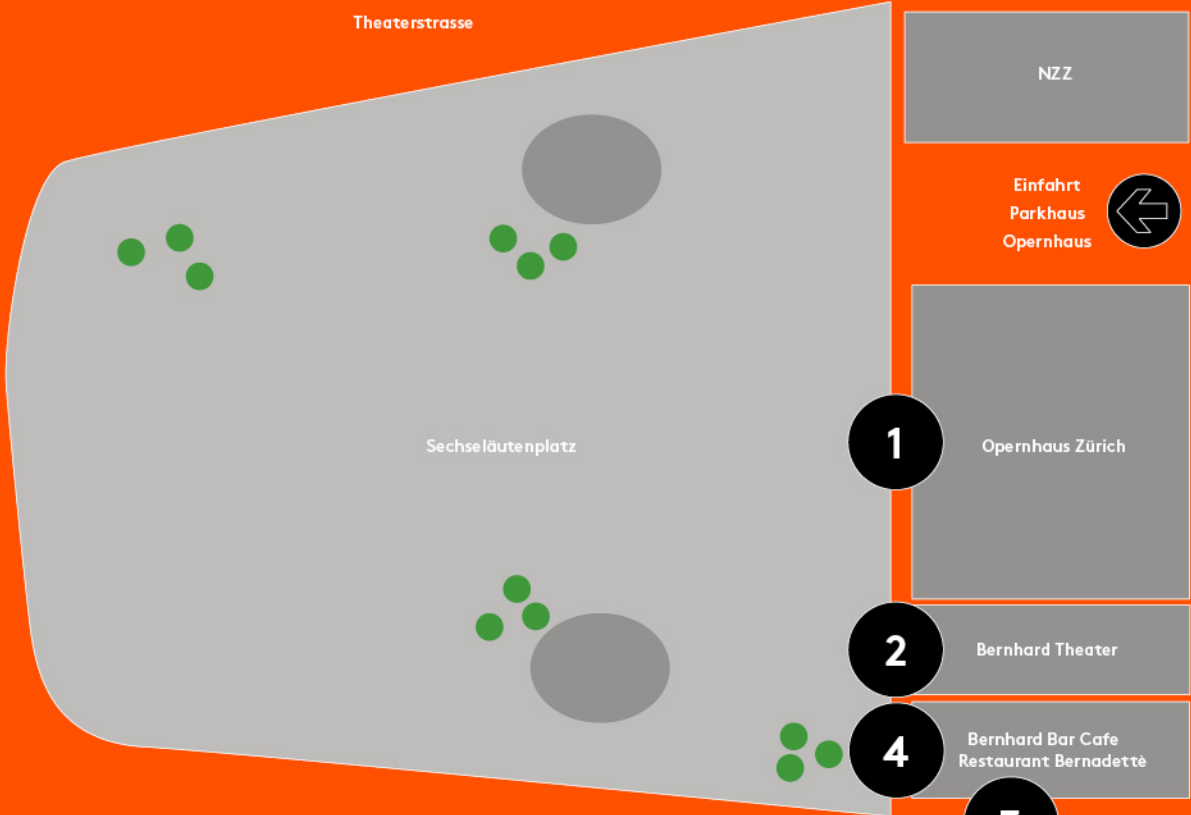

# OPERNHAUS GASTRO

1 OPERNHAUS  
ZÜRICH

2

3

Bernadette'

4

Bellevue

Stadelhoferplatz,  
Bahnhof Stadelhofen

Tramstation Opernhaus

NZZ

Einfahrt  
Parkhaus  
Opernhaus

1

Opernhaus Zürich

2

Bernhard Theater

4

Bernhard Bar Cafe  
Restaurant Bernadette'

3

Zürichsee

Zürichsee