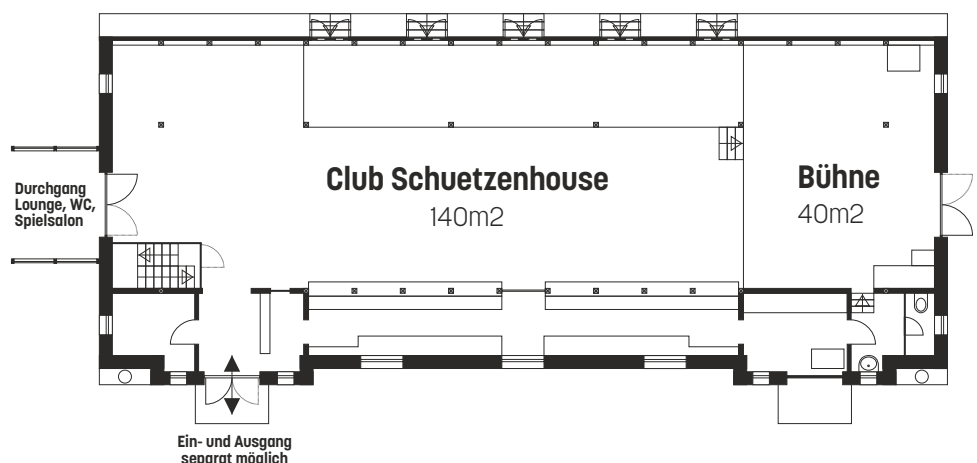

Soho Club Schuetzenhouse

Das alte Schützenhaus als Treffpunkt für Konzerte, Party und Kulturveranstaltungen. Die Bühne, die rustikale Bar und das charmante Ambiente bieten Raum für unvergessliche Abende.

STEHPLÄTZE	SITZPLÄTZE	APERÖ	GALA	BANKETT
300-500	150	300	80-100	120-200

NUTZFLÄCHE BÜHNENGRÖSSE
140m² | 40m²

TECHNIK
Musikanlage für Disco-Betrieb,
Grundbeleuchtung, Lichteffekte,
Beamer, Leinwand, Mikrofön,
Mischpult, CD Player,
Plattenspieler MK2, Nebelmaschine

AUSSTATTUNG
Bühne, Flipchart, WLAN, Tische,
Stühle, Stehbars

SPEZIELLES
Charmantes, nostalgisches und
geschichtsträchtiges Ambiente
mit 13m langer Bar und
altem Schützenläger