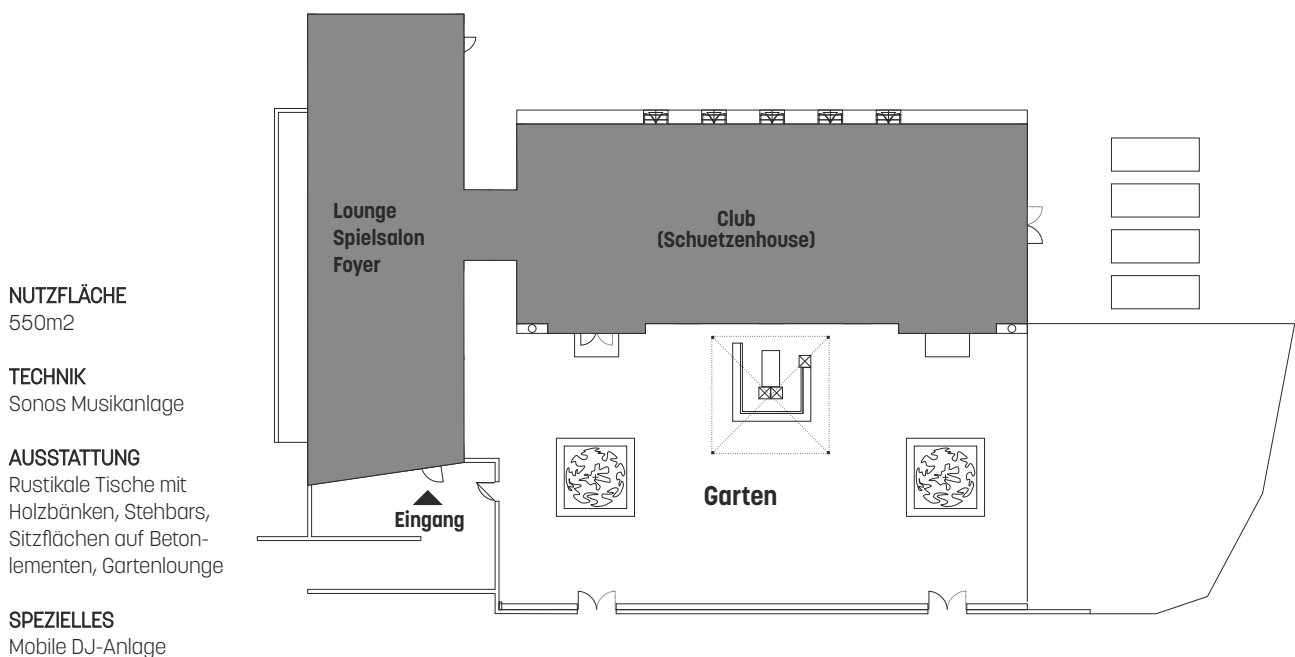

NUTZFLÄCHE LOUNGE | FUMOIR | WOHNSTUBE
52m² | 50m² | 32m²

TECHNIK

Sonos Musikanlage, Wandbeleuchtung und Ständerlampen, Kerzen, 2 Wand-TV's

AUSSTATTUNG

Cheminée, Sofas mit Tischen, Hochbars mit Stühlen, Bar, Gesellschaftsspiele, Bücher und Zeitschriften

SPEZIELLES

Regelmässige Ausstellungen von Bildern und Plastiken regionaler Künstler

Soho Garten

Die rund 550m² des Soho Gartens bieten Platz für unzählige Möglichkeiten. Der Soho Garten ist im Sommer der perfekte Ort für eine gemütliche Feier draussen. In der kalten Jahreszeit kann bei brennenden Feurschalen das Apéro draussen genossen werden.