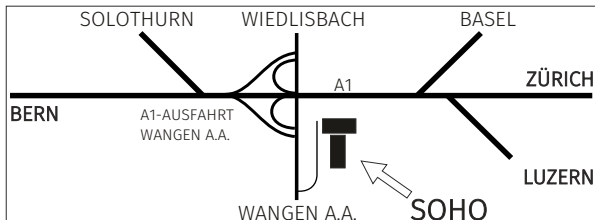

Soho Allgemein

Lage

Das Gebäude befindet sich direkt an der Autobahn A1. Wangen an der Aare und Wiedlisbach liegen im Herzen der Schweiz. Die Fahrzeiten aus unseren grösseren Städten, wie Bern, Zürich, Basel und Luzern betragen zwischen 30 und 55 Minuten.