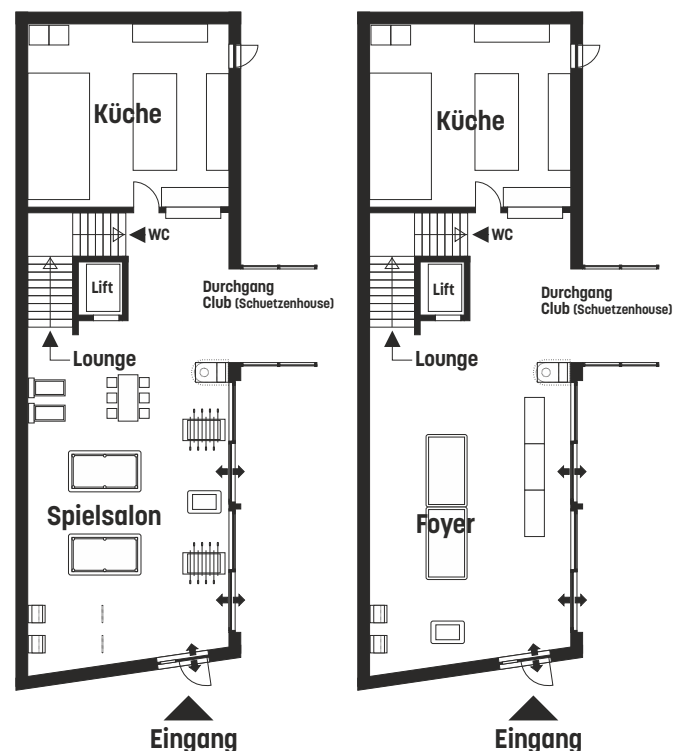

Soho Drink & Play Spielsalon | Foyer

Im Erdgeschoss des Neubaus wird der eine oder andere Ball versenkt. Wir lassen die Dartpfeile fliegen, die Billardkugeln kreisen und die Töggeli-Spieler flanken - die komplett neue Einrichtung bietet Spiel und Spass für jung und alt: Das Angebot reicht von 2 Billardtischen, 2 Dartscheiben, 2 Töggeli-kasten, 2 Flipper über einen Boxkasten und dem Videogame «Fun4four».

Je nach Event kann der Raum auch als Foyer und Apéro-Bereich (ohne Geräte) genutzt werden.

NUTZFLÄCHE
80m²

TECHNIK
Sonos Musikanlage,
effektvolle Wand- und Decken-
beleuchtung

AUSSTATTUNG
Spielgeräte wie beschrieben