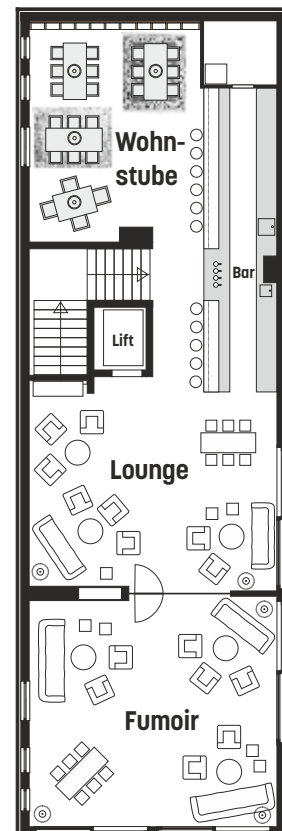

SPEZIELLES

Regelmässige Ausstellungen von Bildern und Plastiken regionaler Künstler