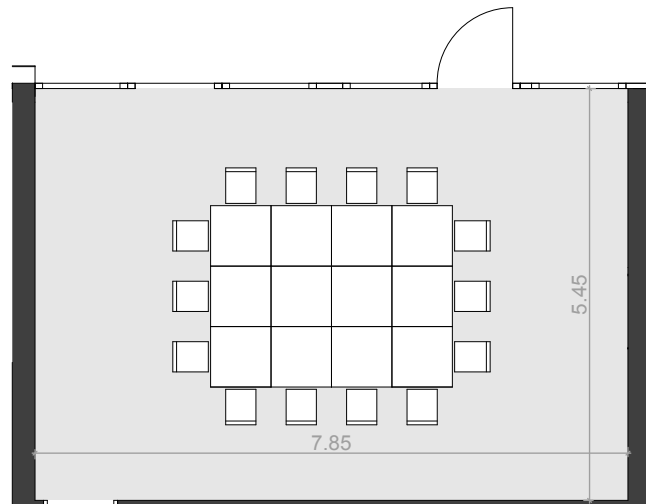

SEMINARRAUM BACHTEL

MASSE

Fläche 43.00 m²

Länge 5.45 m

Breite 7.85 m

Höhe 2.45 m

Bestuhlungsbeispiel
 Block
 Bestuhlung 14 Pers.

Raumeigenschaften

MST.  1m

ERDGESCHOSS SEMINARRAUM MIT TISCHBESTUHLUNG