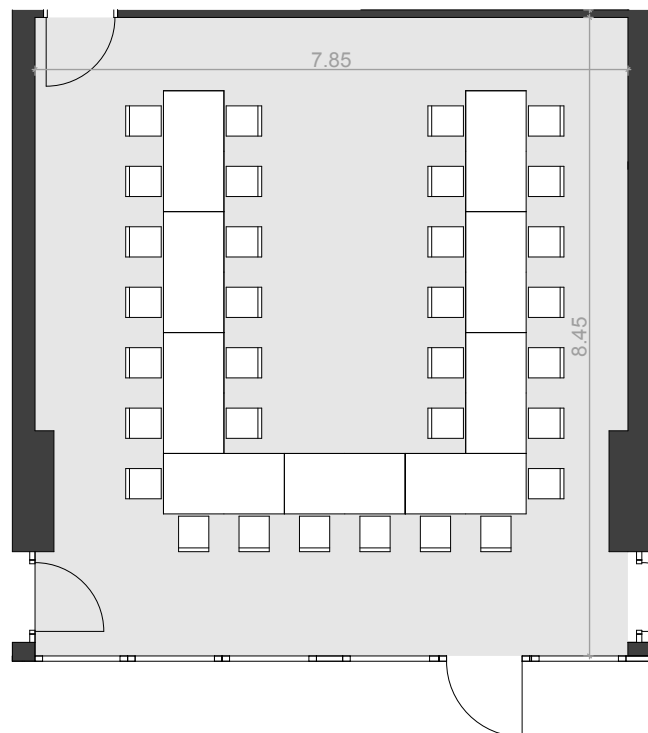

SEMINARRAUM HINWIL

MASSE

Fläche 66.00 m²

Länge 8.45 m

Breite 7.85 m

Höhe 2.45 m

Bestuhlungsbeispiel

U-Form

Bestuhlung 32 Pers.

Raumeigenschaften

MST.  1m

ERDGESCHOSS SEMINARRAUM MIT TISCHBESTUHLUNG