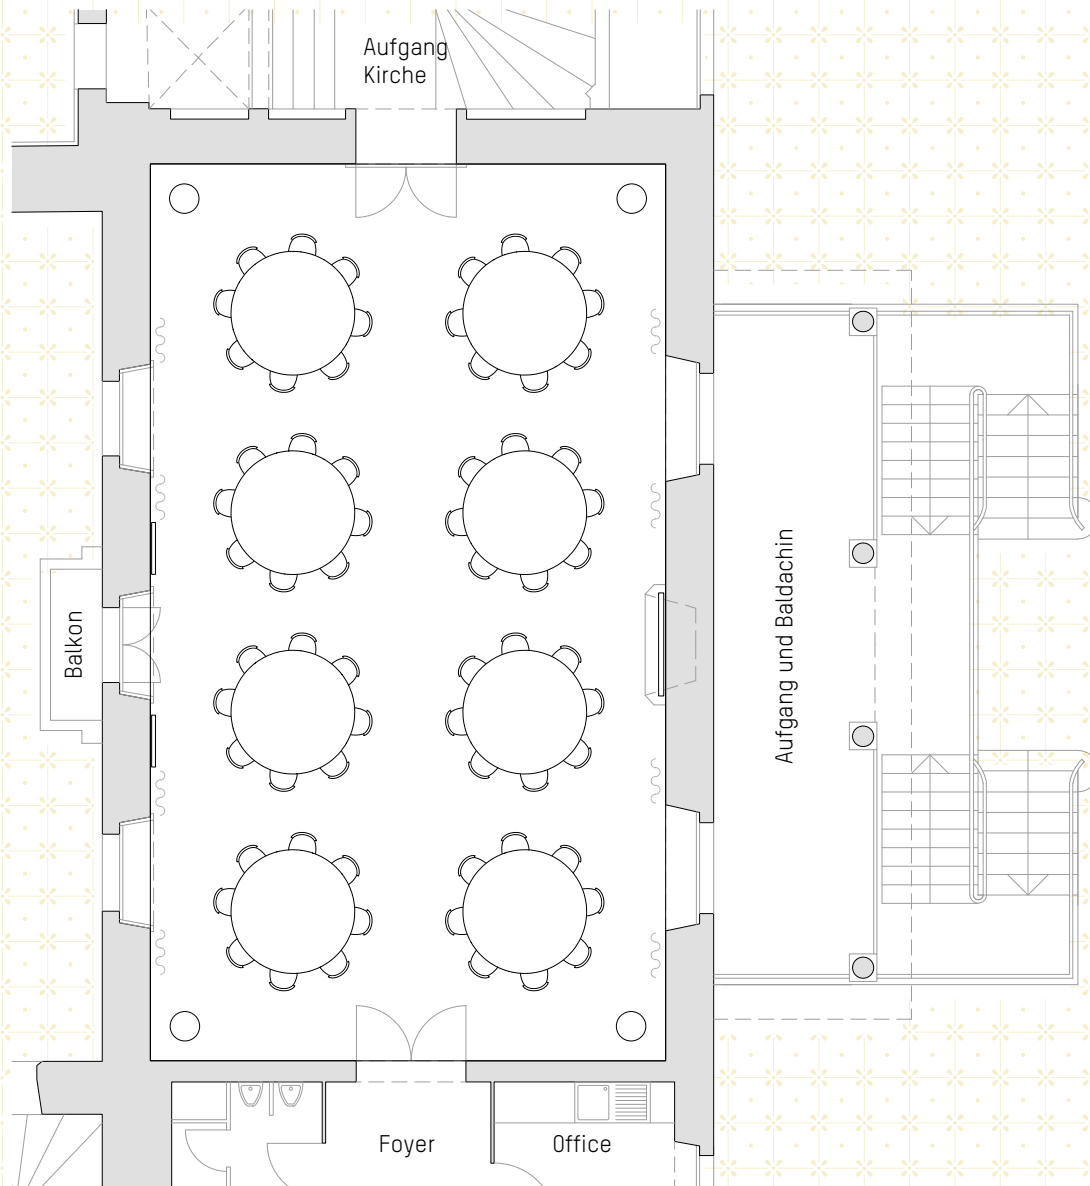

Festsaal

RH: 3.80 m
Fläche: 100 m²
Bodenbelag: Parkett