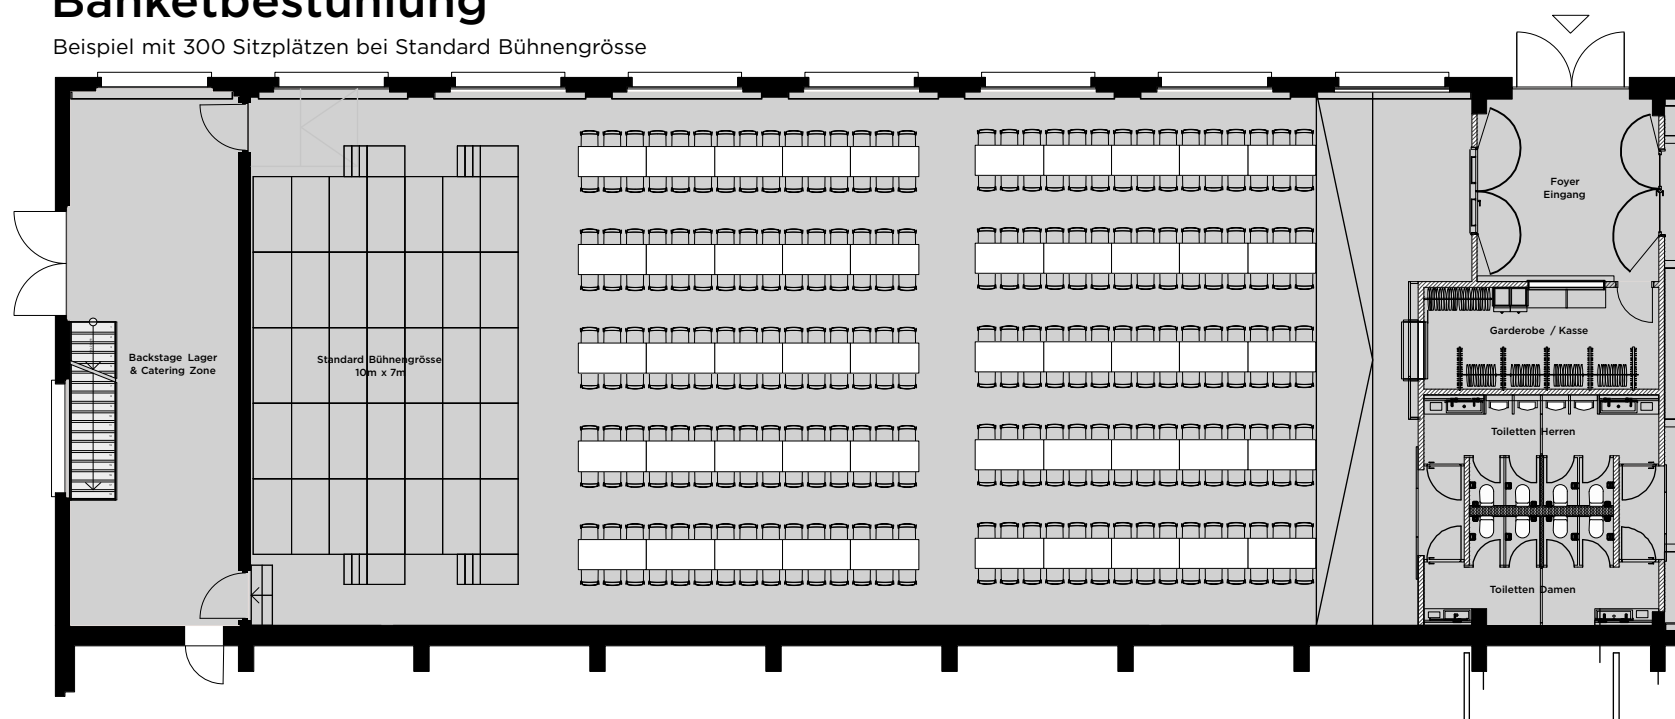

## Theater / Kongressbestuhlung

Beispiel mit 396 Sitzplätzen bei Standard Bühnengrösse

## Galabestuhlung

Beispiel mit 200 Sitzplätzen bei Standard Bühnengrösse

## Banketbestuhlung

Beispiel mit 300 Sitzplätzen bei Standard Bühnengrösse

<b>PRESSWERK</b> EVENTHALLE	Bearb.	MKL	19.10.2018
	Gepr.		
	Norm		
PRESSWERK GASTRONOMIE & EVENTHALLE GMBH Hamelstrasse 15 9320 Arbon	M 1:200	A3	Stand Oktober 2018