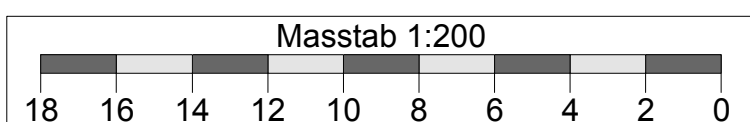

Banketbestuhlung

Beispiel mit 300 Sitzplätzen bei Standard Bühnengrösse

PRESSWERK EVENTHALLE	Bearb.	MKL	19.10.2018
	Gepr.		
	Norm		
PRESSWERK GASTRONOMIE & EVENTHALLE GMBH Hamelstrasse 15 9320 Arbon	M 1:200	A3	Stand Oktober 2018