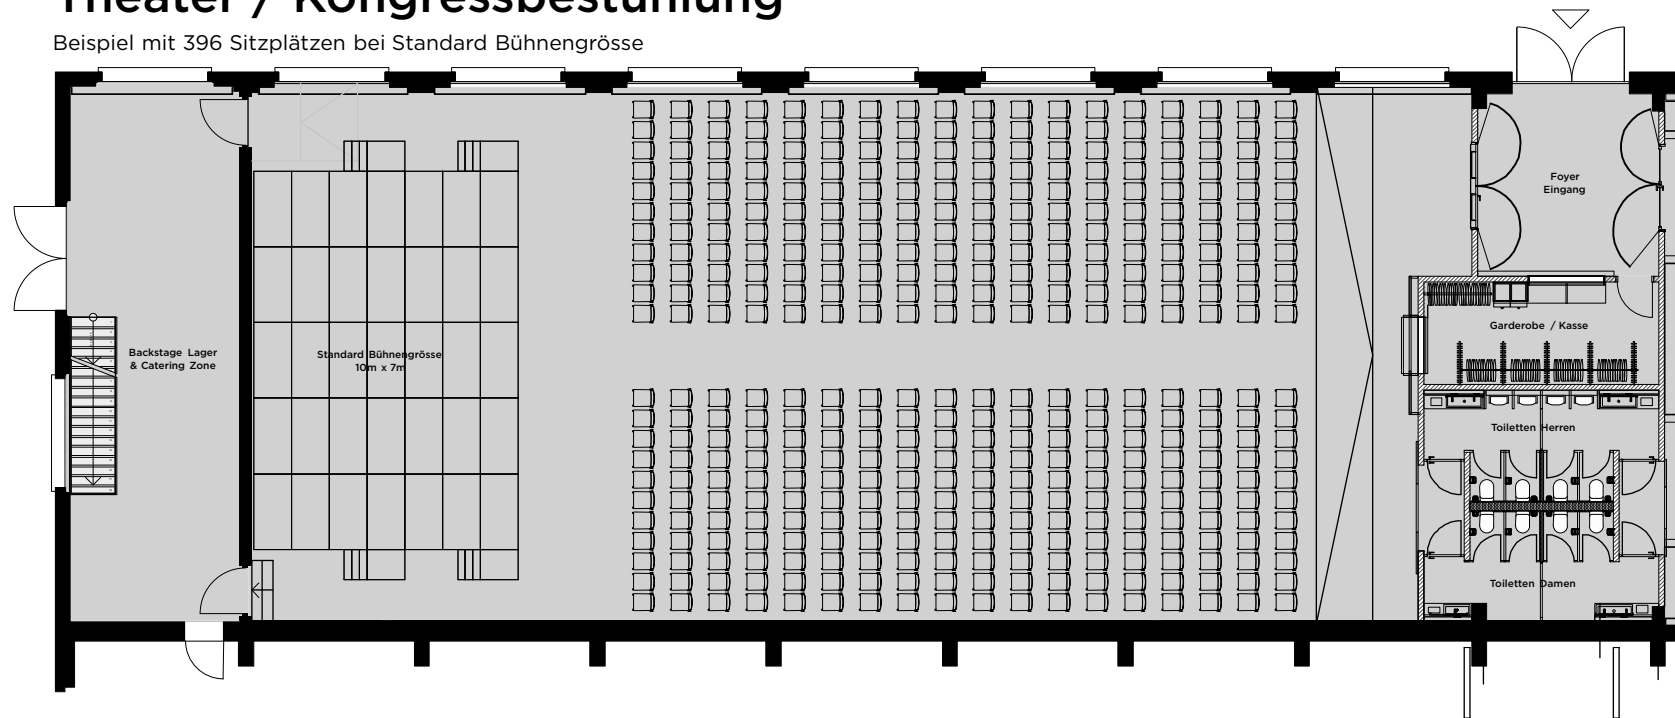

## Theater / Kongressbestuhlung

Beispiel mit 396 Sitzplätzen bei Standard Bühnengrösse

## Galabestuhlung

Beispiel mit 200 Sitzplätzen bei Standard Bühnengrösse

## Banketbestuhlung

Beispiel mit 300 Sitzplätzen bei Standard Bühnengrösse

<b>PRESSWERK</b> EVENTHALLE	Bearb.	MKL	19.10.2018
	Gepr.		
	Norm		
PRESSWERK GASTRONOMIE & EVENTHALLE GMBH Hamelstrasse 15 9320 Arbon	M 1:200	A3	Stand Oktober 2018