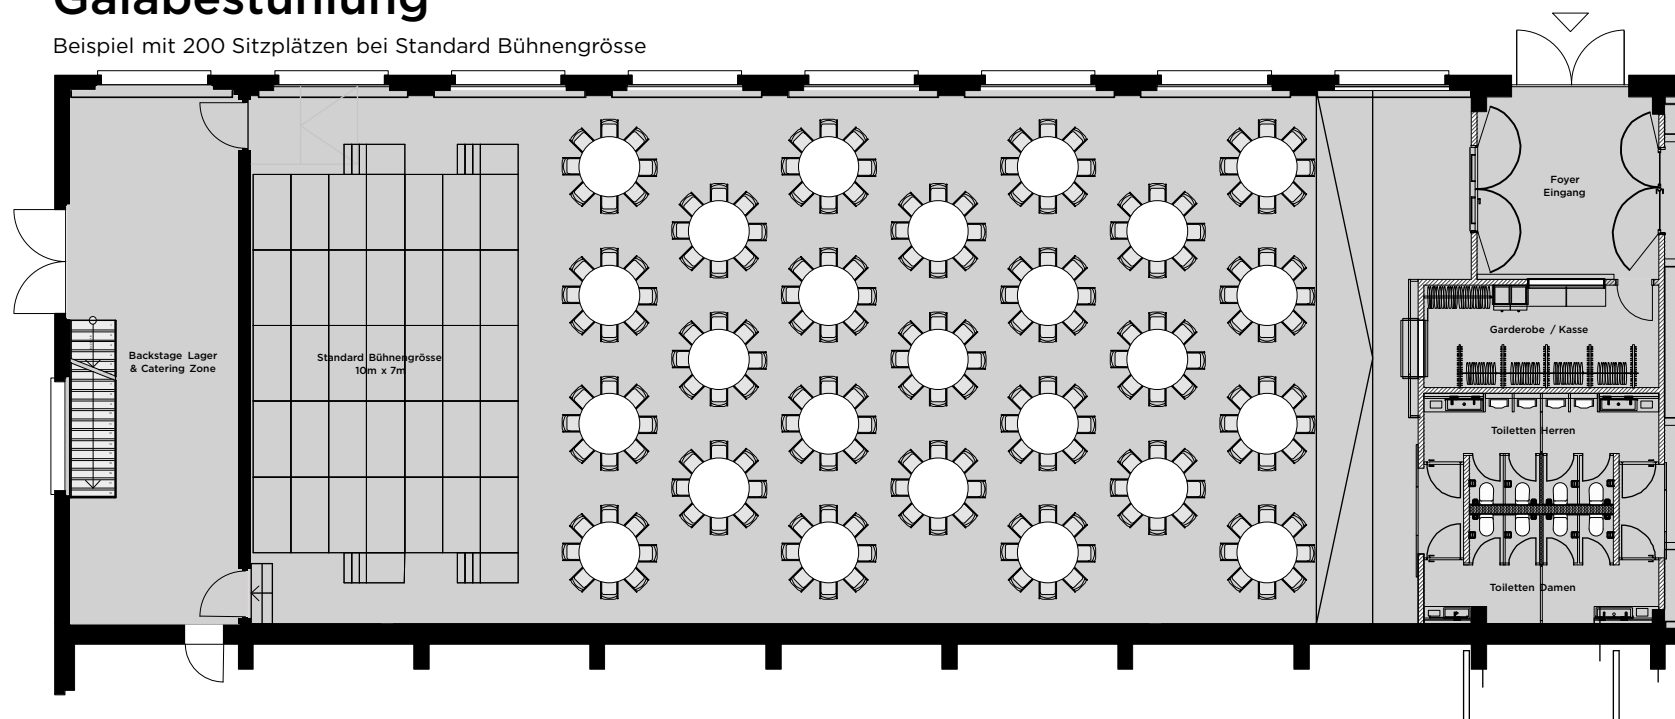

## Theater / Kongressbestuhlung

Beispiel mit 396 Sitzplätzen bei Standard Bühnengrösse

## Galabestuhlung

Beispiel mit 200 Sitzplätzen bei Standard Bühnengrösse

## Banketbestuhlung

Beispiel mit 300 Sitzplätzen bei Standard Bühnengrösse

<b>PRESSWERK</b> EVENTHALLE	Bearb.	MKL	19.10.2018
	Gepr.		
	Norm		
PRESSWERK GASTRONOMIE & EVENTHALLE GMBH Hamelstrasse 15 9320 Arbon	M 1:200	A3	Stand Oktober 2018