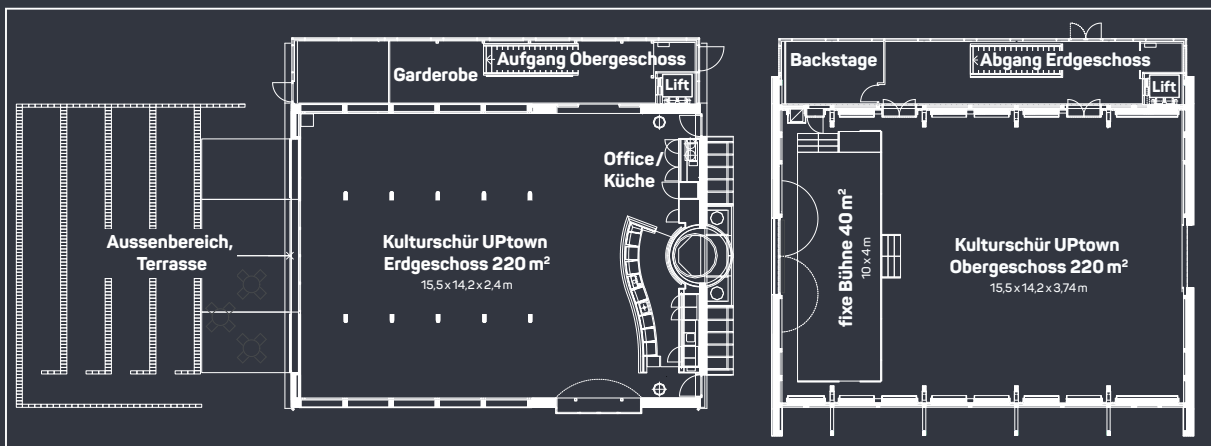

Raumskizzen

ERLEBEN | GENIESSEN | HORIZONT ERWEITERN

Gurten – Park im Grünen, CH 3084 Wabern, T +41 31 970 33 33, info@gurtenpark.ch, gurtenpark.ch