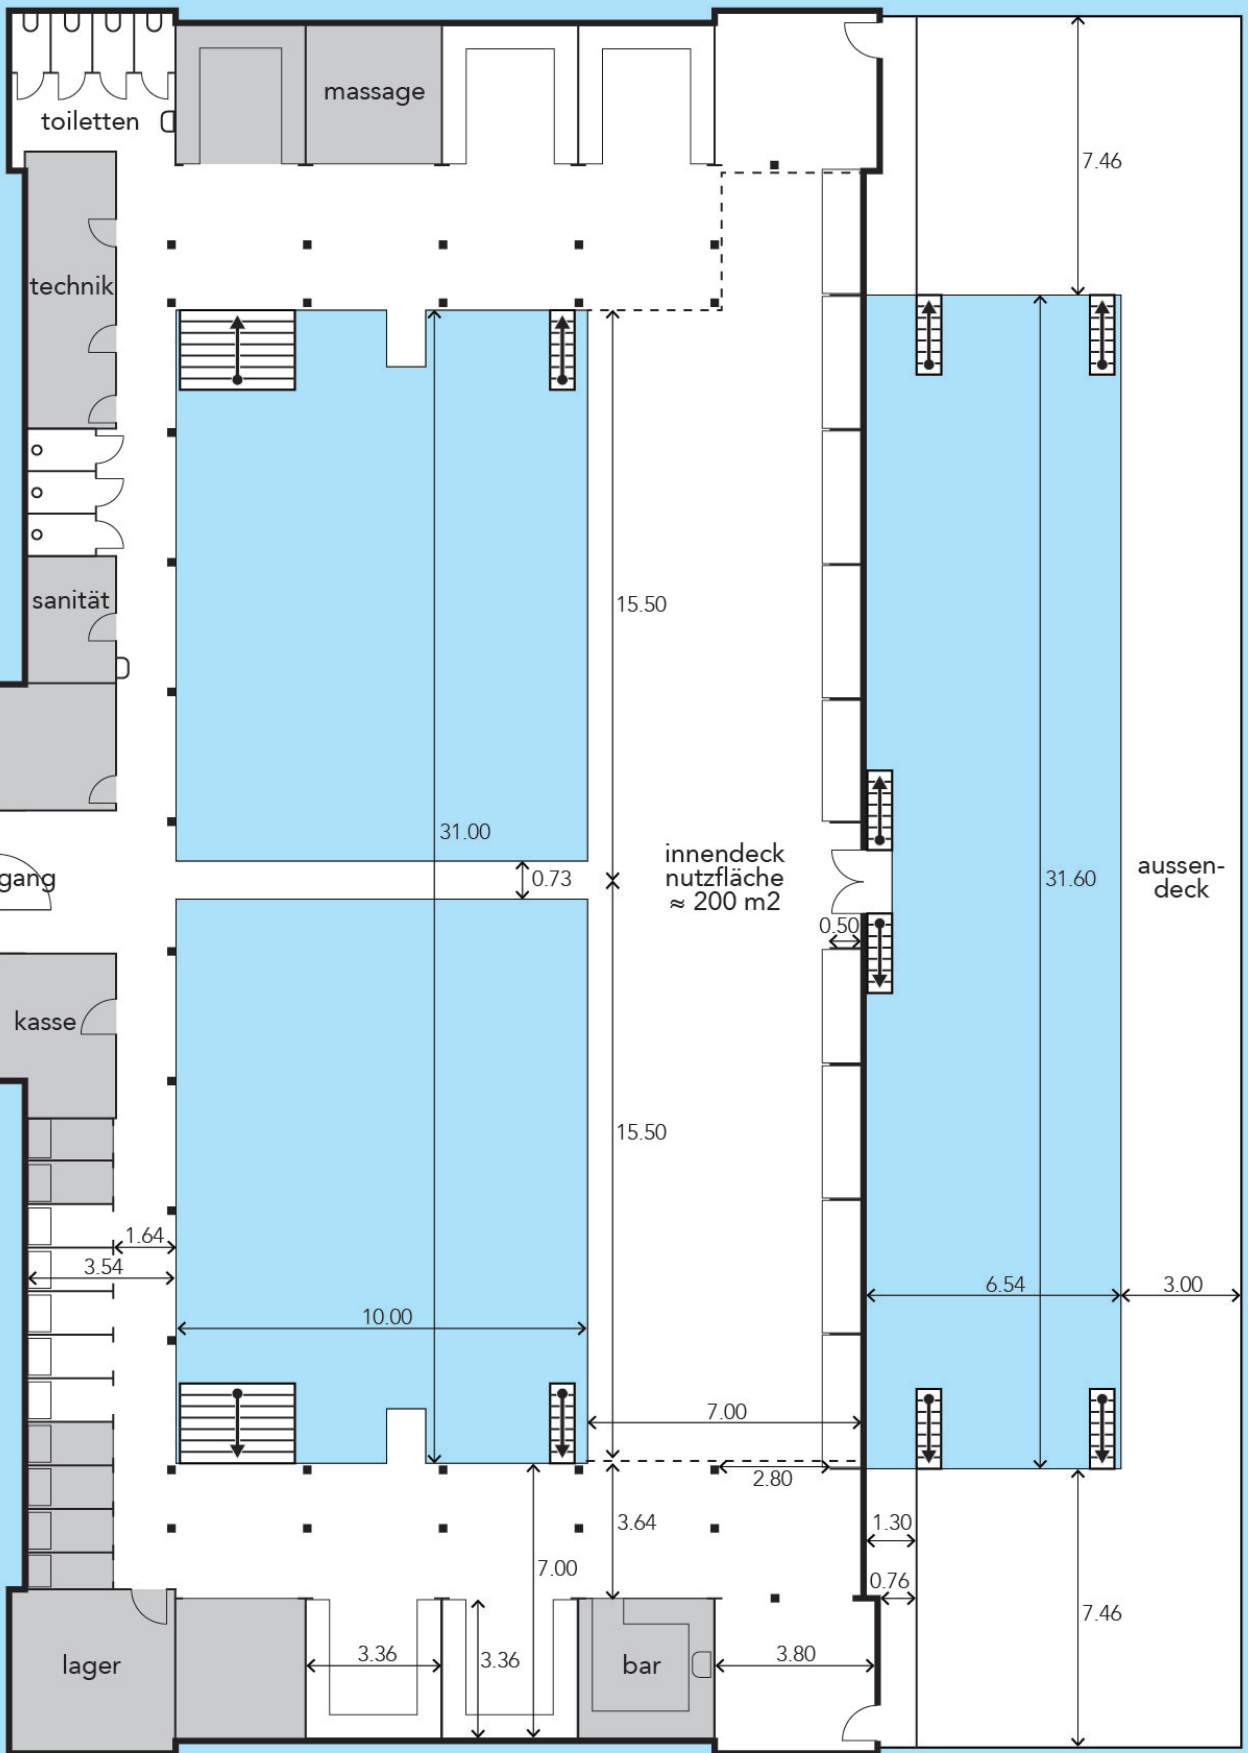

stadthausquai 12

limmat ↑

legende
 1.00 alle angaben in meter
 ←→
 keine nutzfläche für privatanlässe