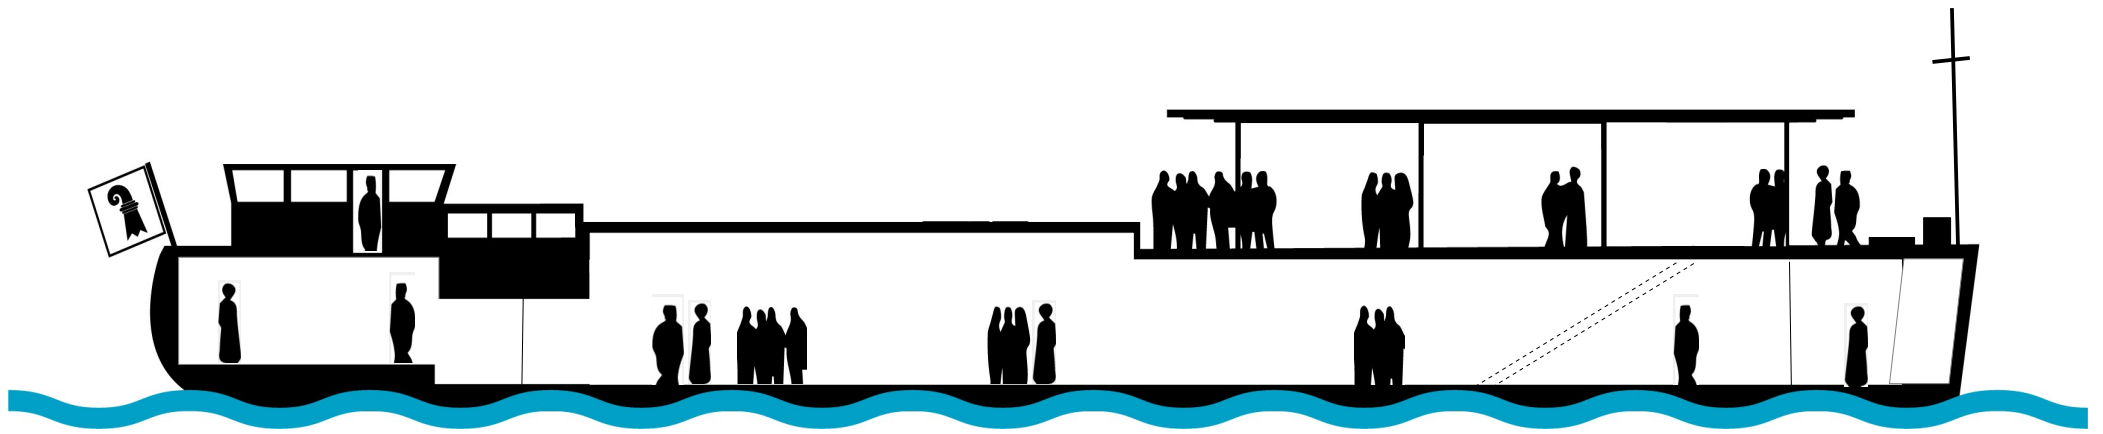

MS EVOLUTIE

MS EVOLUTIE

Achterschiff

Mittelschiff

Vorschiff

Bereiche:	Masse:
Lukendeck	LxB: 11,60m x 4,20m Fläche: 48,7m ² (Potenzial für: 45m ²)
Oberdeck- Dach	LxB: 13,30m x 4,20m Fläche: 55,8m ² (Potenzial für: 70m ²)
Oberdeck	LxBxH: 12m x 3,90m x 2,30m (Minus Treppe 3,20m x 1,40m =4,4m ²) Fläche: 42,4m ²
Unterdeck (Laderaum)	LxBxH: 22,45m x 4,85m x 2,70m (Minus Treppe und Bar 7m x 1,80m =12,6m ²) Fläche: 96,3 m ² Volumen: 294m ³
Achterunter (Lager)	LxBxH: 2,20m x 4,85m x 1,65m Fläche: 10,6m ² Volumen: 17,5m ³

Bereiche:	Masse:
Vorschiff-Deck	LxB: 2,00m x 4,00m Fläche: 8m ²
WC	LxBxH: 2,40m x 4,60m x 2,20m Fläche: 11m ² Volumen: 24,3m ³

MS EVOLUTIE

Höhen:

- Unter der Gangbord (Stb. u. Bb. Seite) = 2.10m
- Unterhalb Oberdeck (ca.Hälfte vom Raum) =2.80m
- Unterhalb Ladeluken (gewölbte Luken)= 3.05m