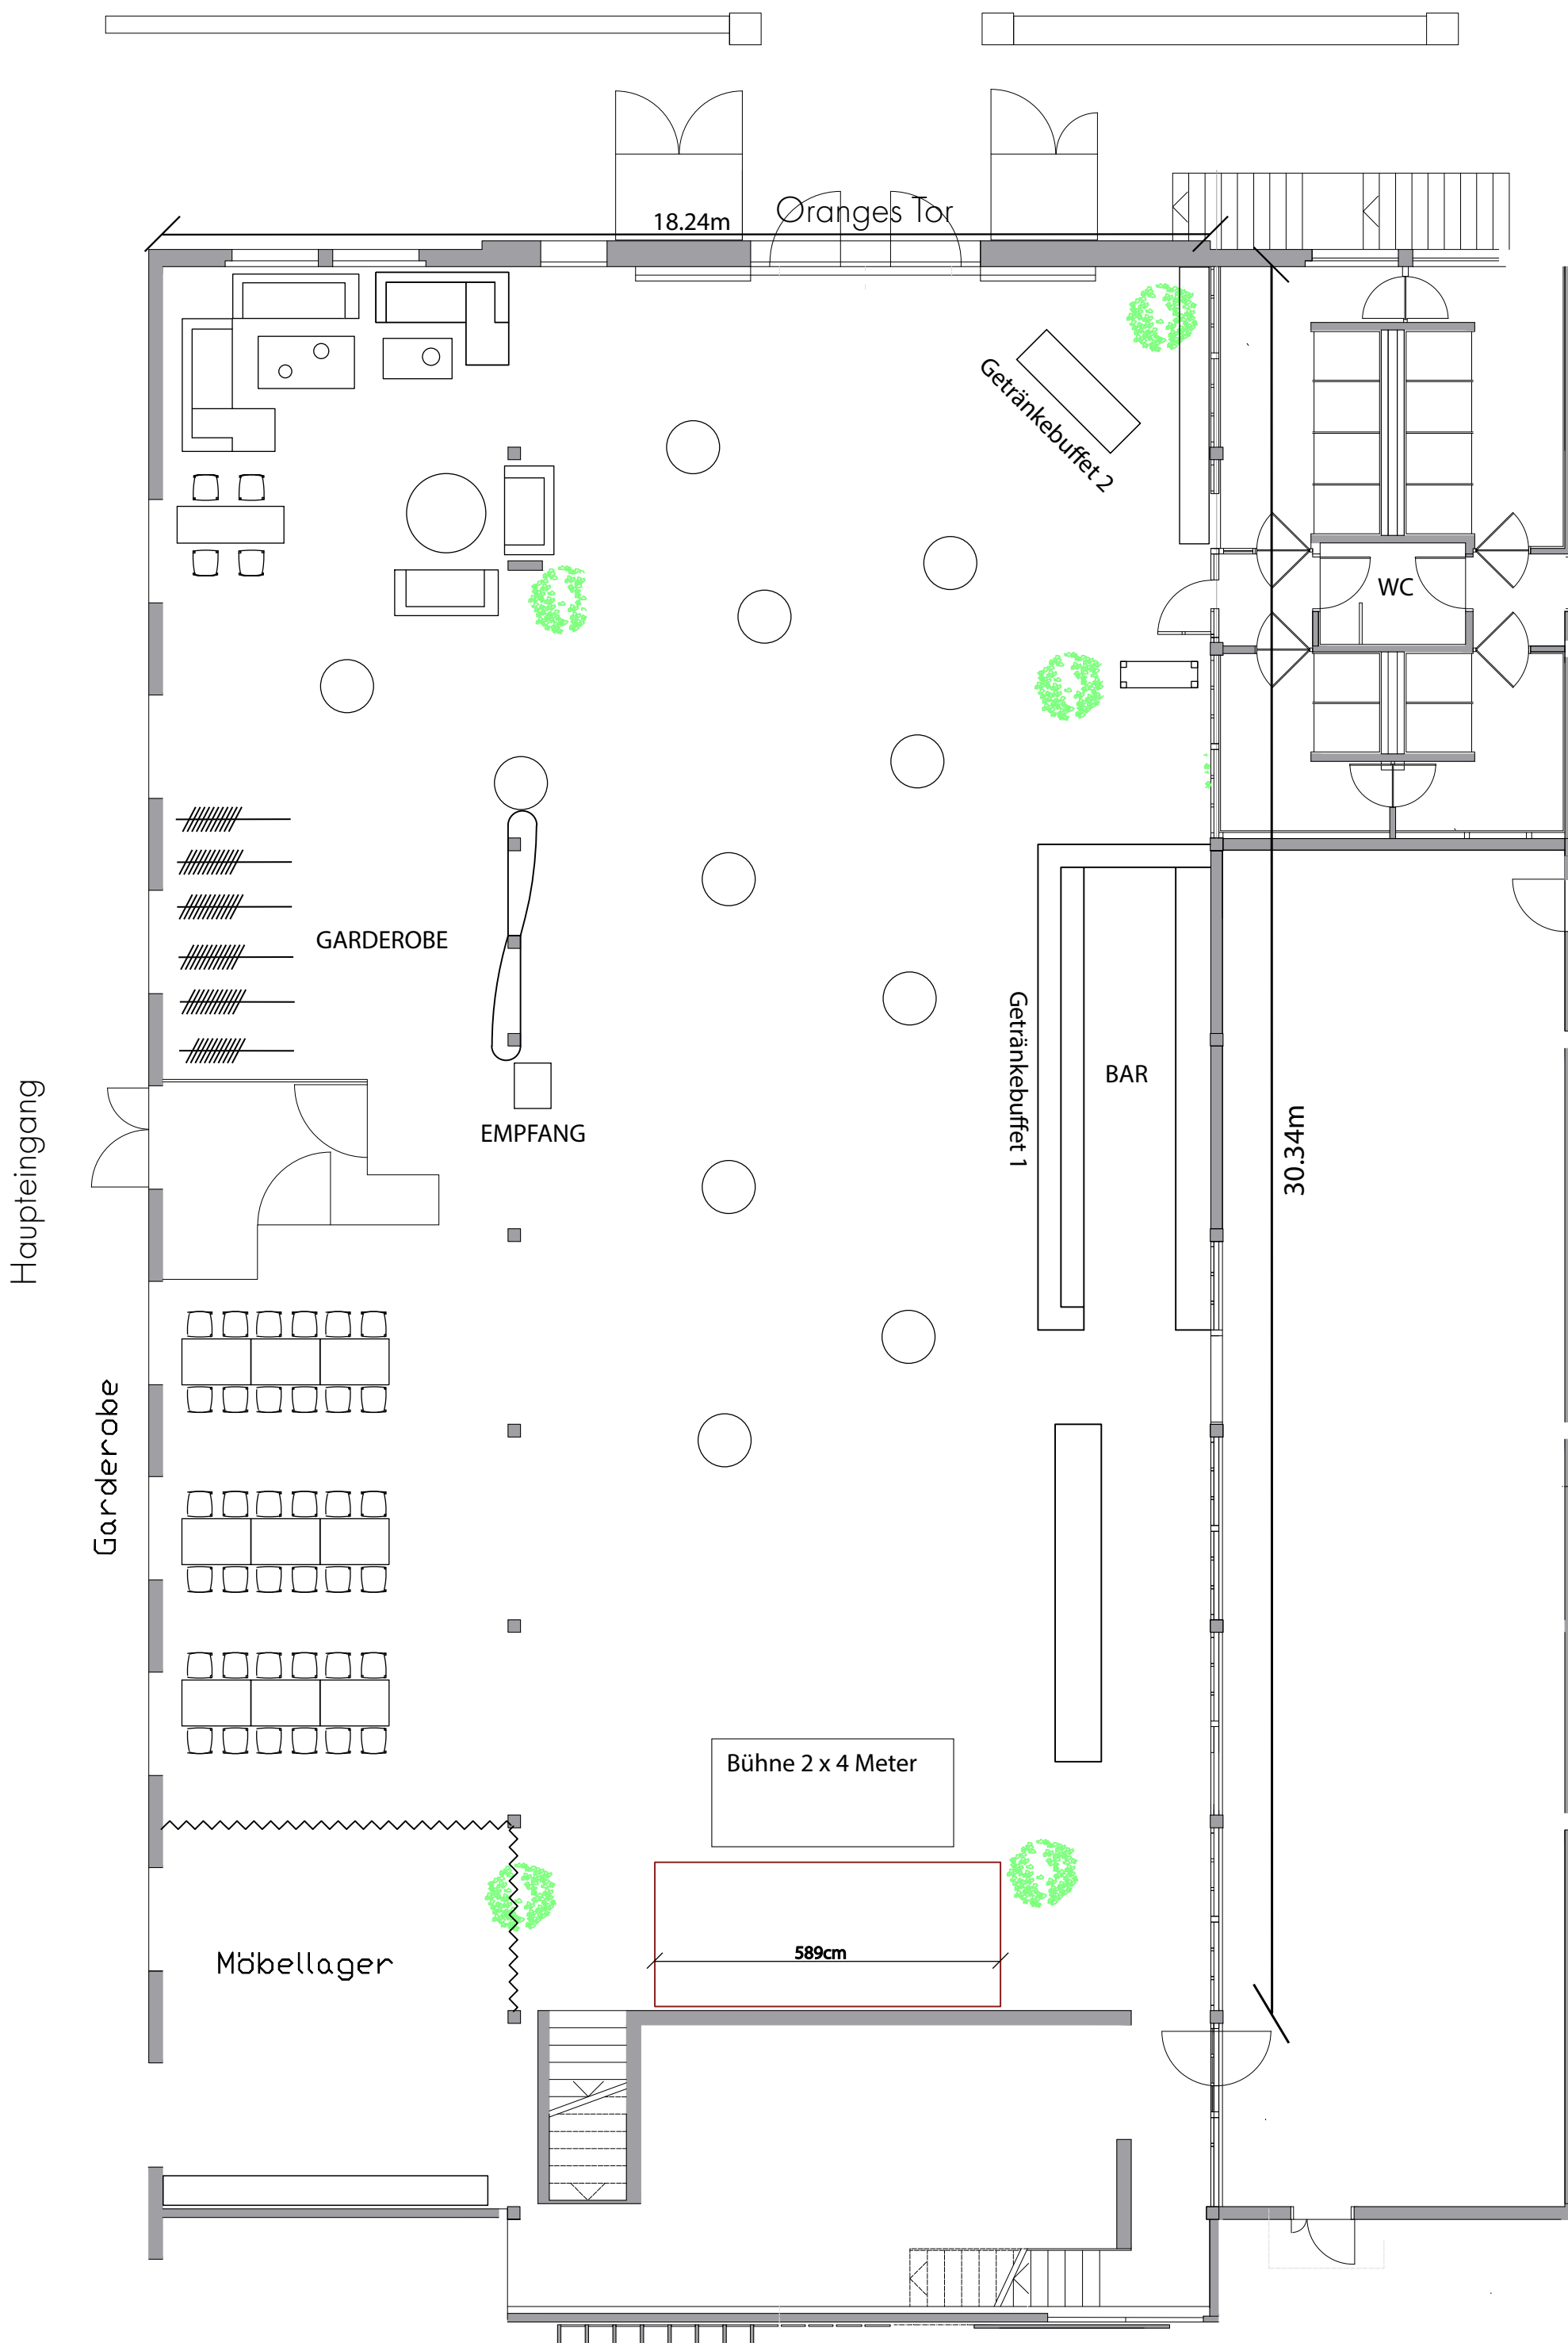

Dornacherstrasse

18.24m

Oranges Tor

Getränk buffet 2

WC

GARDEROBE

EMPFANG

Getränk buffet 1

BAR

30.34m

Bühne 2 x 4 Meter

589cm

Möbellager

Haupteingang

Garderobe